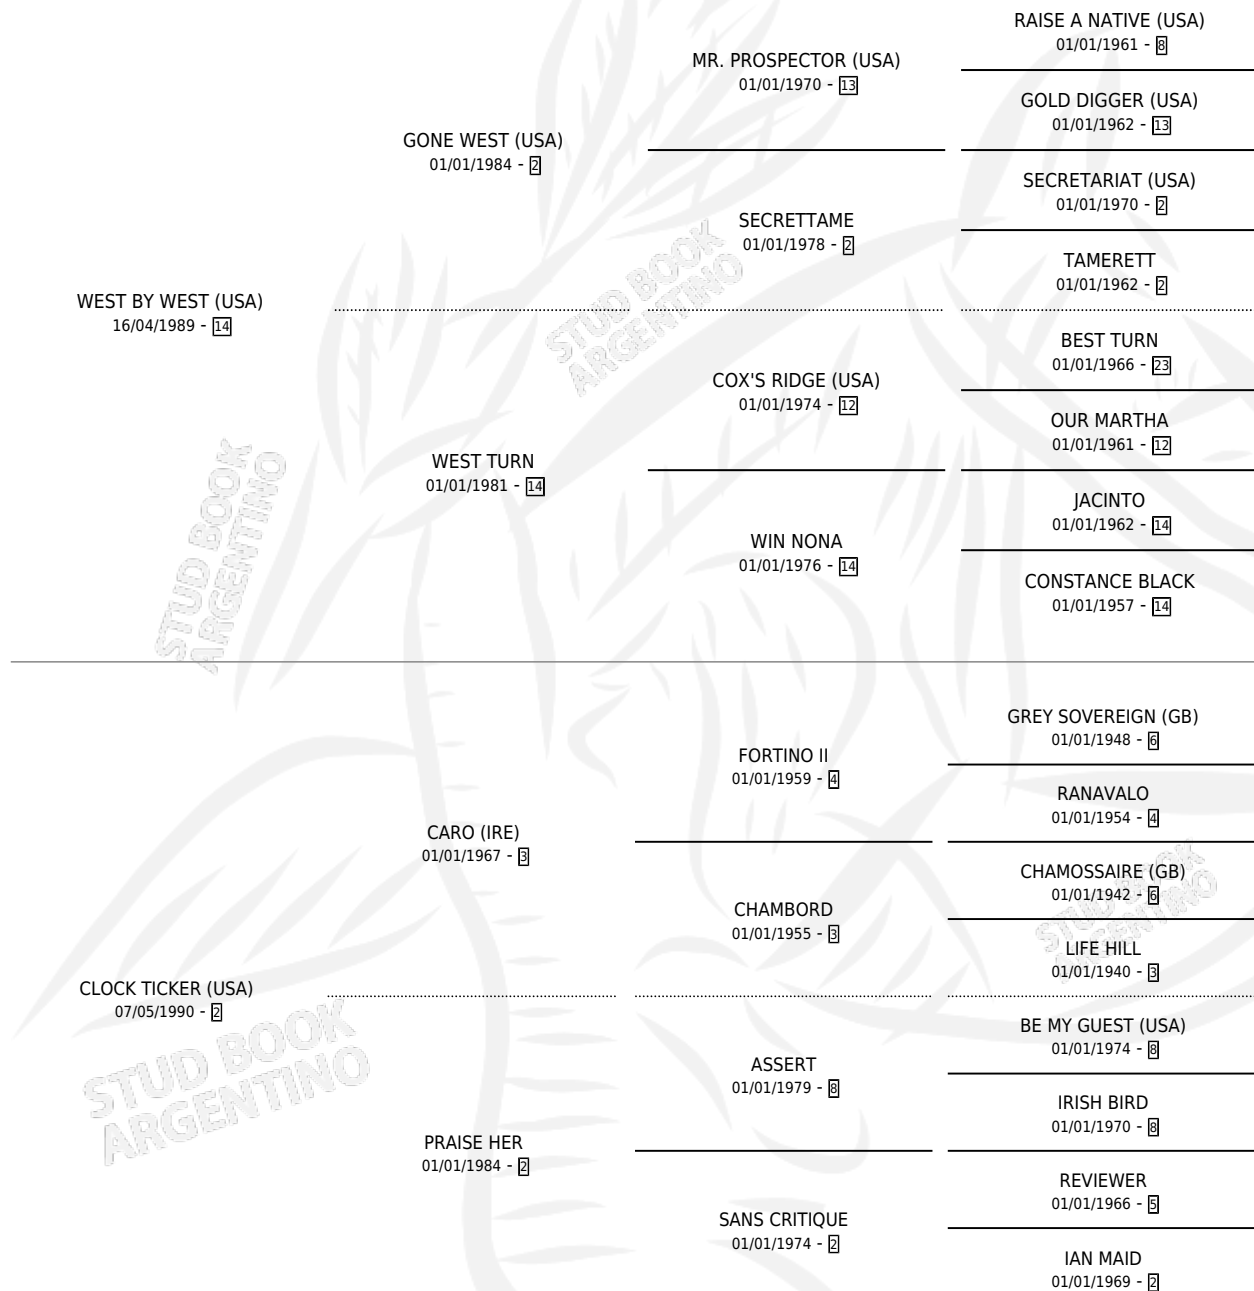

DELAYED

por WEST BY WEST (USA) y CLOCK TICKER (USA) por
CARO (IRE)

Argentina · Hembra · Zaino Colorado · SP · 30/08/2001
Familia 2-f · Volumen 37

ESTADO

TIPIFICACIÓN SANGUÍNEA	✓
TIPIFICACIÓN POR ADN	X
PASAPORTE	X
IDENTIFICACIÓN POR MICROCHIP	X
REPRODUCTOR	X

Lugar de nacimiento: De La Pomme

Criador: De La Pomme

PEDIGREE