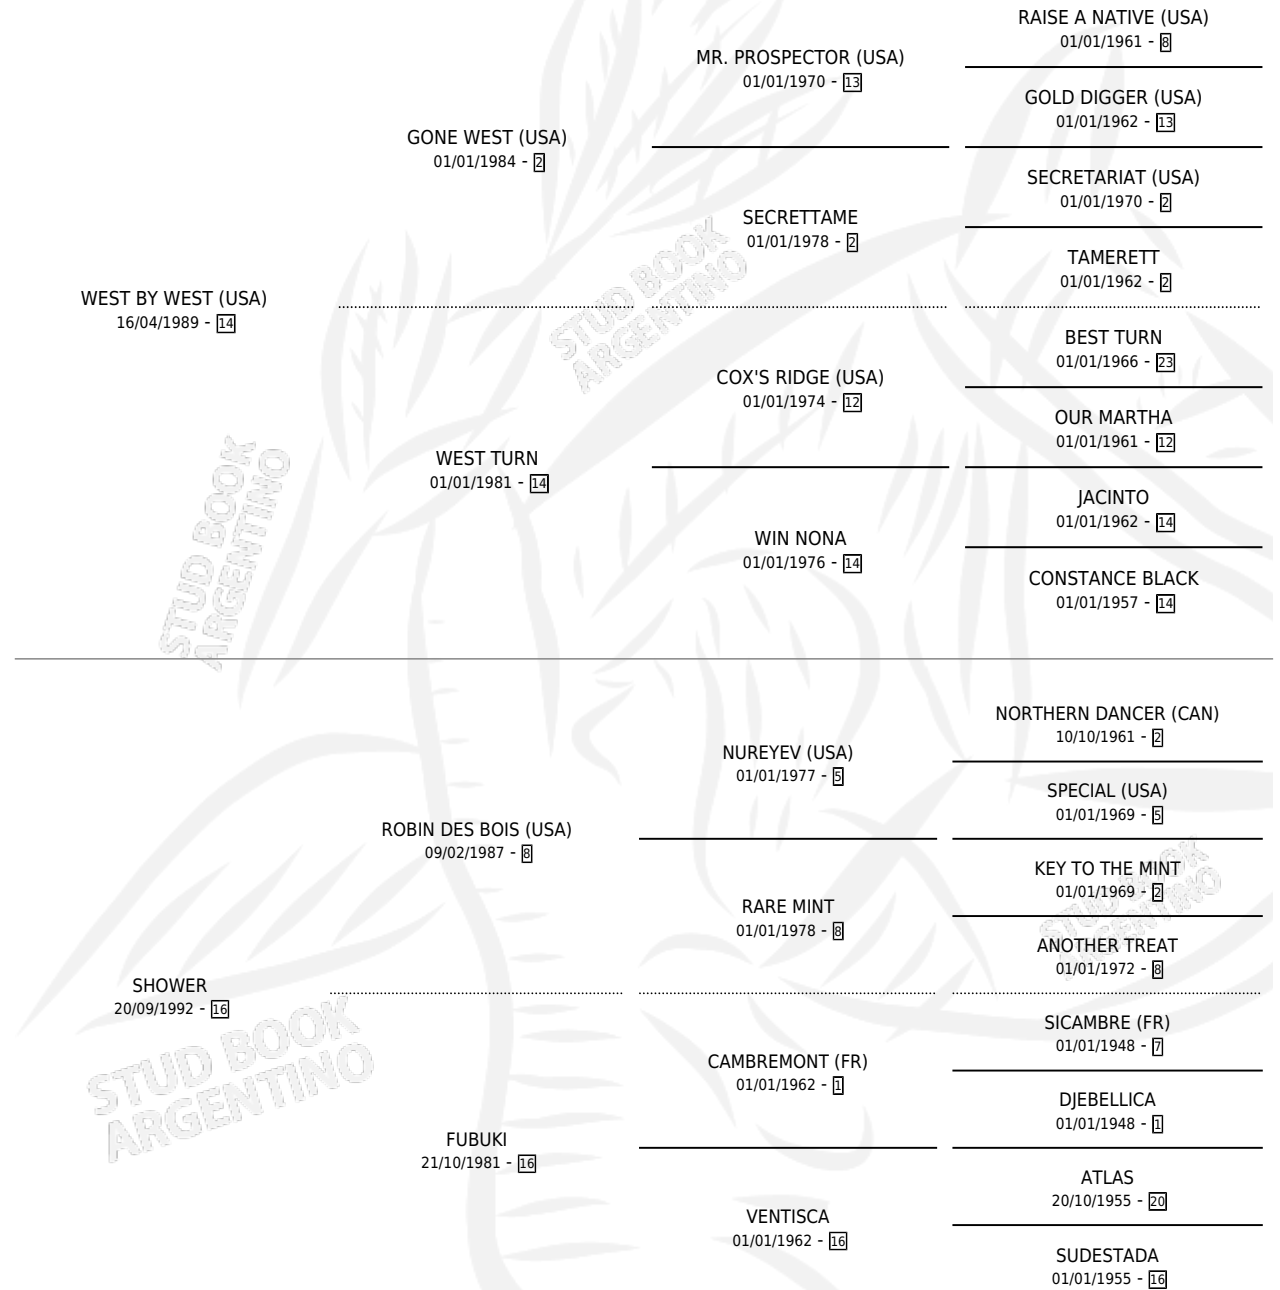

SHOW THE WAY

por WEST BY WEST (USA) y SHOWER por ROBIN DES BOIS (USA)

Argentina · Macho · Zaino Doradillo · SP · 31/07/2001
Familia 16-e · Volumen 37

ESTADO

TIPIFICACIÓN SANGUÍNEA	✓
TIPIFICACIÓN POR ADN	X
PASAPORTE	X
IDENTIFICACIÓN POR MICROCHIP	X
REPRODUCTOR	X

Lugar de nacimiento: De La Pomme

Criador: De La Pomme

PEDIGREE