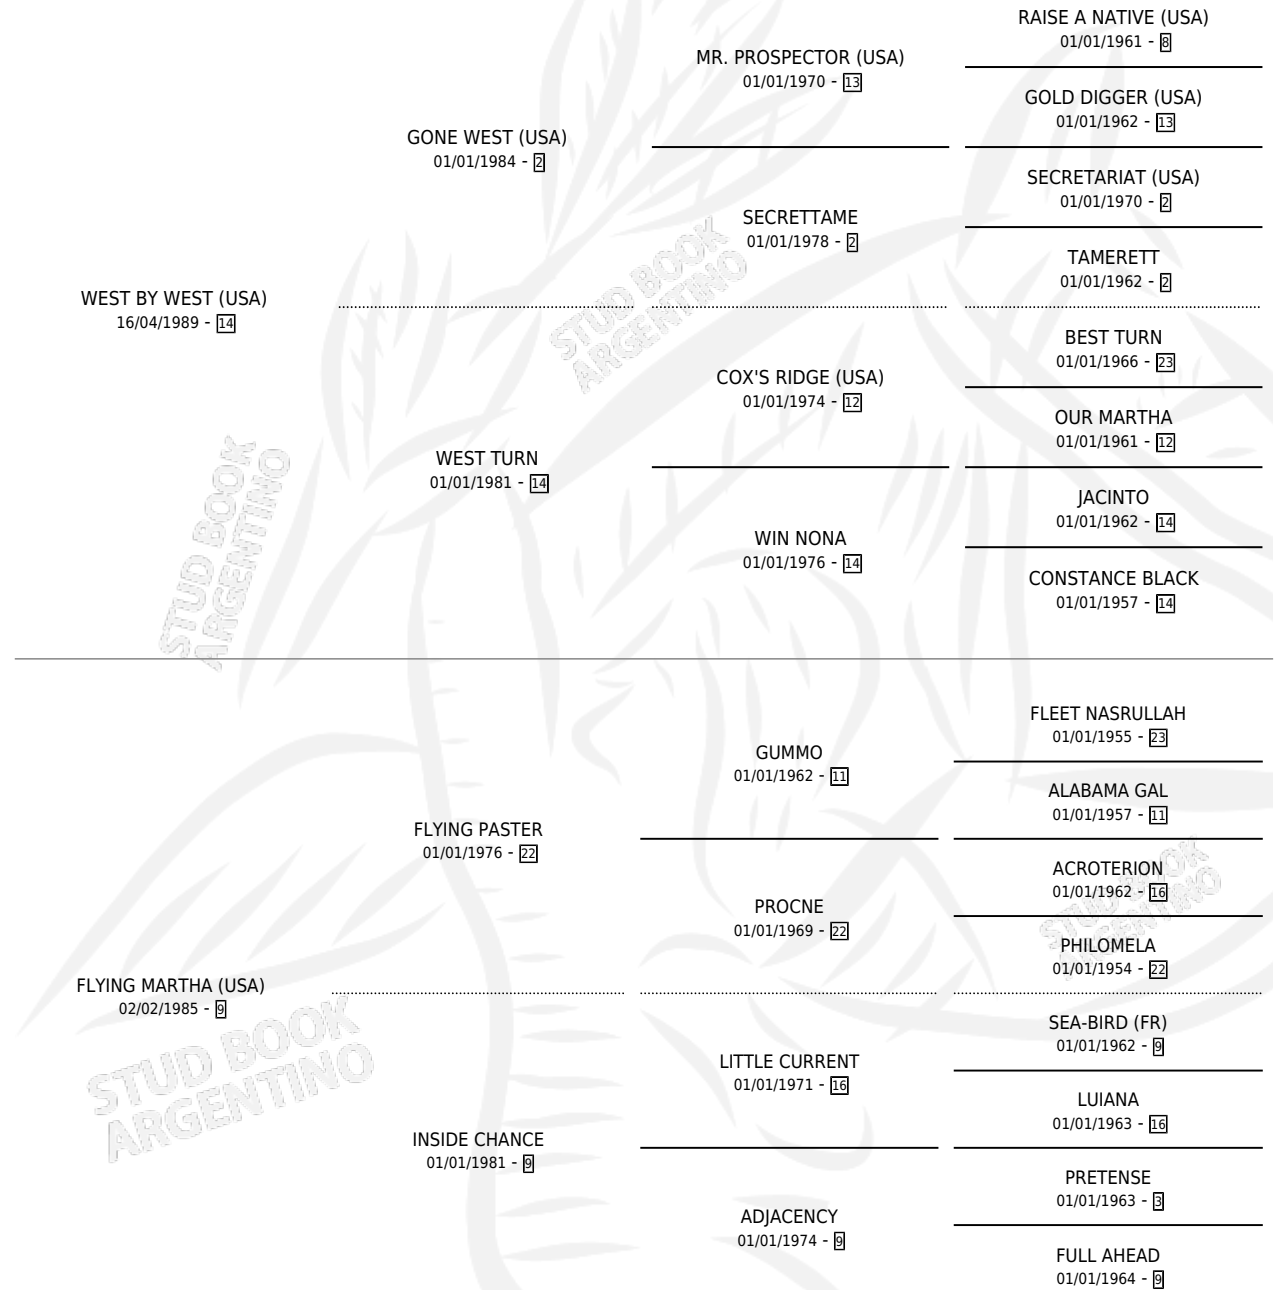

# FLY BY WEST

por WEST BY WEST (USA) y FLYING MARTHA (USA) por  
FLYING PASTER

Argentina · Macho · Zaino · SP · 02/08/2001  
Familia 9-h · Volumen 37

## ESTADO

TIPIFICACIÓN SANGUÍNEA	✓
TIPIFICACIÓN POR ADN	✓
PASAPORTE	X
IDENTIFICACIÓN POR MICROCHIP	X
REPRODUCTOR	X

**Lugar de nacimiento:** De La Pomme  
**Criador:** De La Pomme

## PEDIGREE

**EXPORTACIÓN / IMPORTACIÓN**

FECHA	MOVIMIENTO	PAÍS
27/07/2005	EXPORTADO	HONG KONG

~

**CAMPAÑA**

Solo carreras oficiales de Argentina