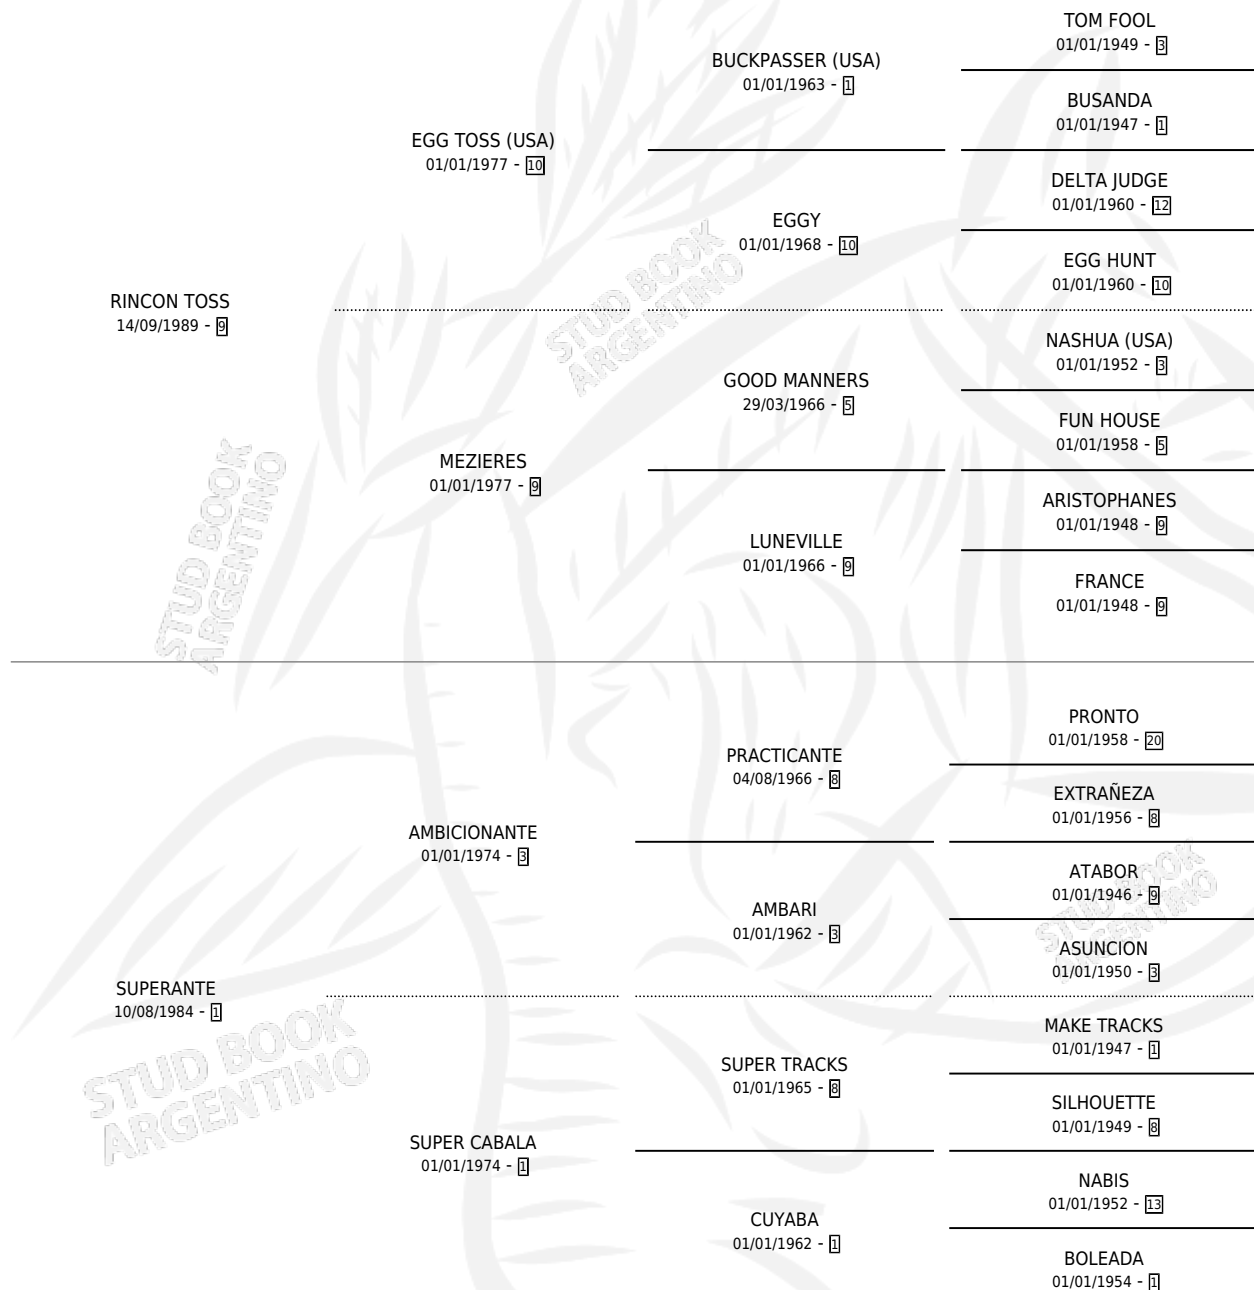

RINCON SUPER

por RINCON TOSS y SUPERANTE por AMBICIONANTE

Argentina · Macho · Zaino · SP · 14/09/2001
Familia 1-j · Volumen 37

ESTADO

TIPIFICACIÓN SANGUÍNEA	✓
TIPIFICACIÓN POR ADN	X
PASAPORTE	X
IDENTIFICACIÓN POR MICROCHIP	X
REPRODUCTOR	X

Lugar de nacimiento: Los Paraisos

Criador: Los Paraisos

PEDIGREE

RINCON SUPER

Datos oficiales del Stud Book Argentino

Documento generado el 26/04/2026

studbook.org.ar