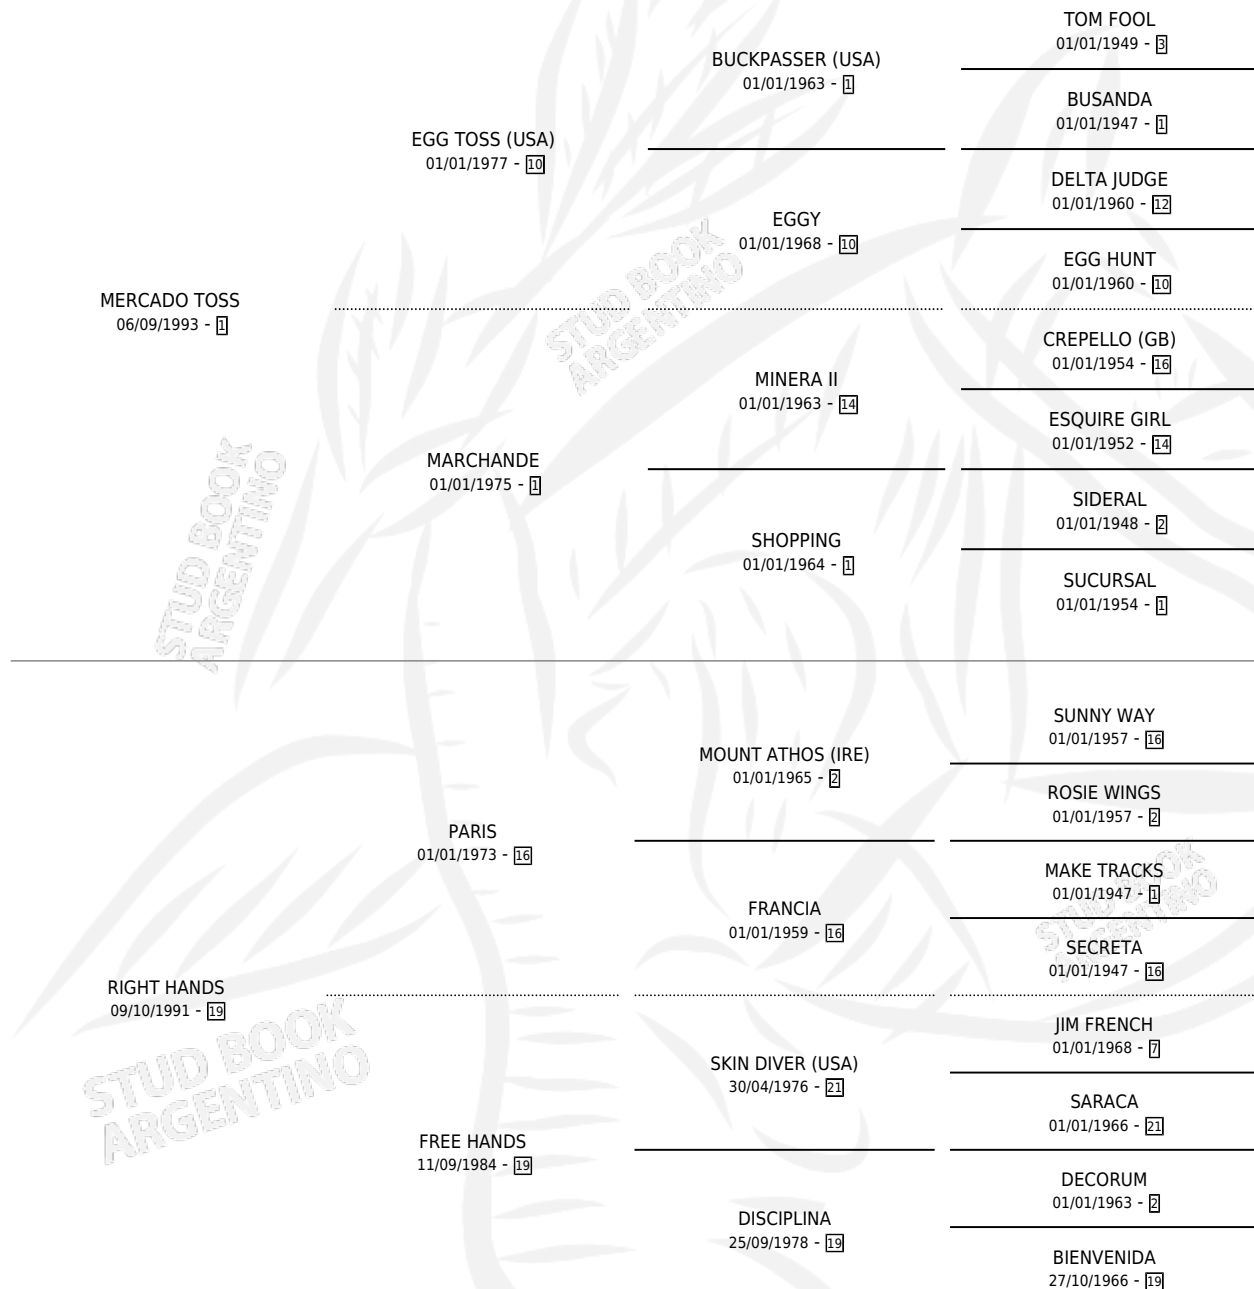

TORMENTA TOSS

por **MERCADO TOSS** y **RIGHT HANDS** por **PARIS**

Argentina · Hembra · Zaino · SP · 13/10/2001
Familia 19 · Volumen 37

ESTADO

TIPIFICACIÓN SANGUÍNEA	✓
TIPIFICACIÓN POR ADN	X
PASAPORTE	X
IDENTIFICACIÓN POR MICROCHIP	X
REPRODUCTOR	X

Lugar de nacimiento: Alegma

Criador: Alegma

PEDIGREE

CAMPAÑA

Solo carreras oficiales de Argentina

POR EDAD

EDAD	CC	1°	2°	3°	4°	5°	NP	CLC	CLG	CLCG1	CLGG1	IMPORTE	GANANCIA / CC
3 AÑOS	2	0	0	0	0	0	2	0	0	0	0	\$0	\$0
TOTALES	2	0	0	0	0	0	2	0	0	0	0	\$0	\$0
%		0.0%	0.0%	0.0%	0.0%	0.0%	100%	0.0%	0.0%	0.0%	0.0%		