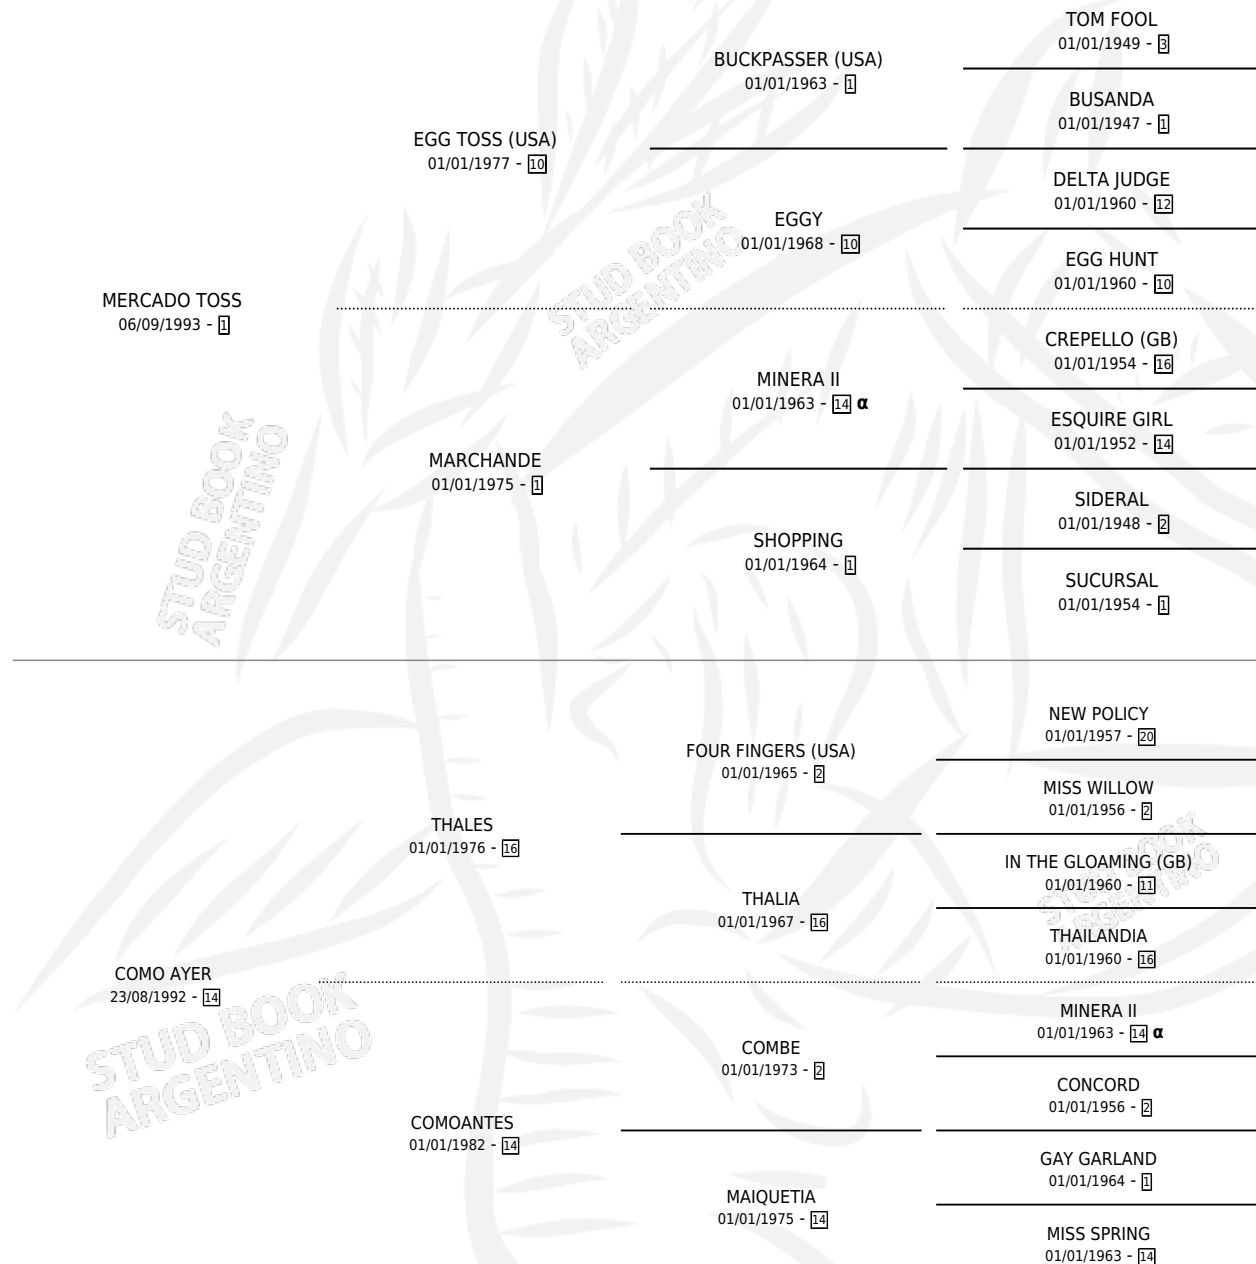

THALTOSS

por **MERCADO TOSS** y **COMO AYER** por **THALES**

Argentina · Macho · Zaino · SP · 15/09/2001
Familia 14-f · Volumen 37

ESTADO

TIPIFICACIÓN SANGUÍNEA	X
TIPIFICACIÓN POR ADN	X
PASAPORTE	X
IDENTIFICACIÓN POR MICROCHIP	X
REPRODUCTOR	X

Lugar de nacimiento: Alegma

Criador: Alegma

PEDIGREE

INBREEDING : α

THALTOSS

Datos oficiales del Stud Book Argentino

Documento generado el 28/04/2026

studbook.org.ar