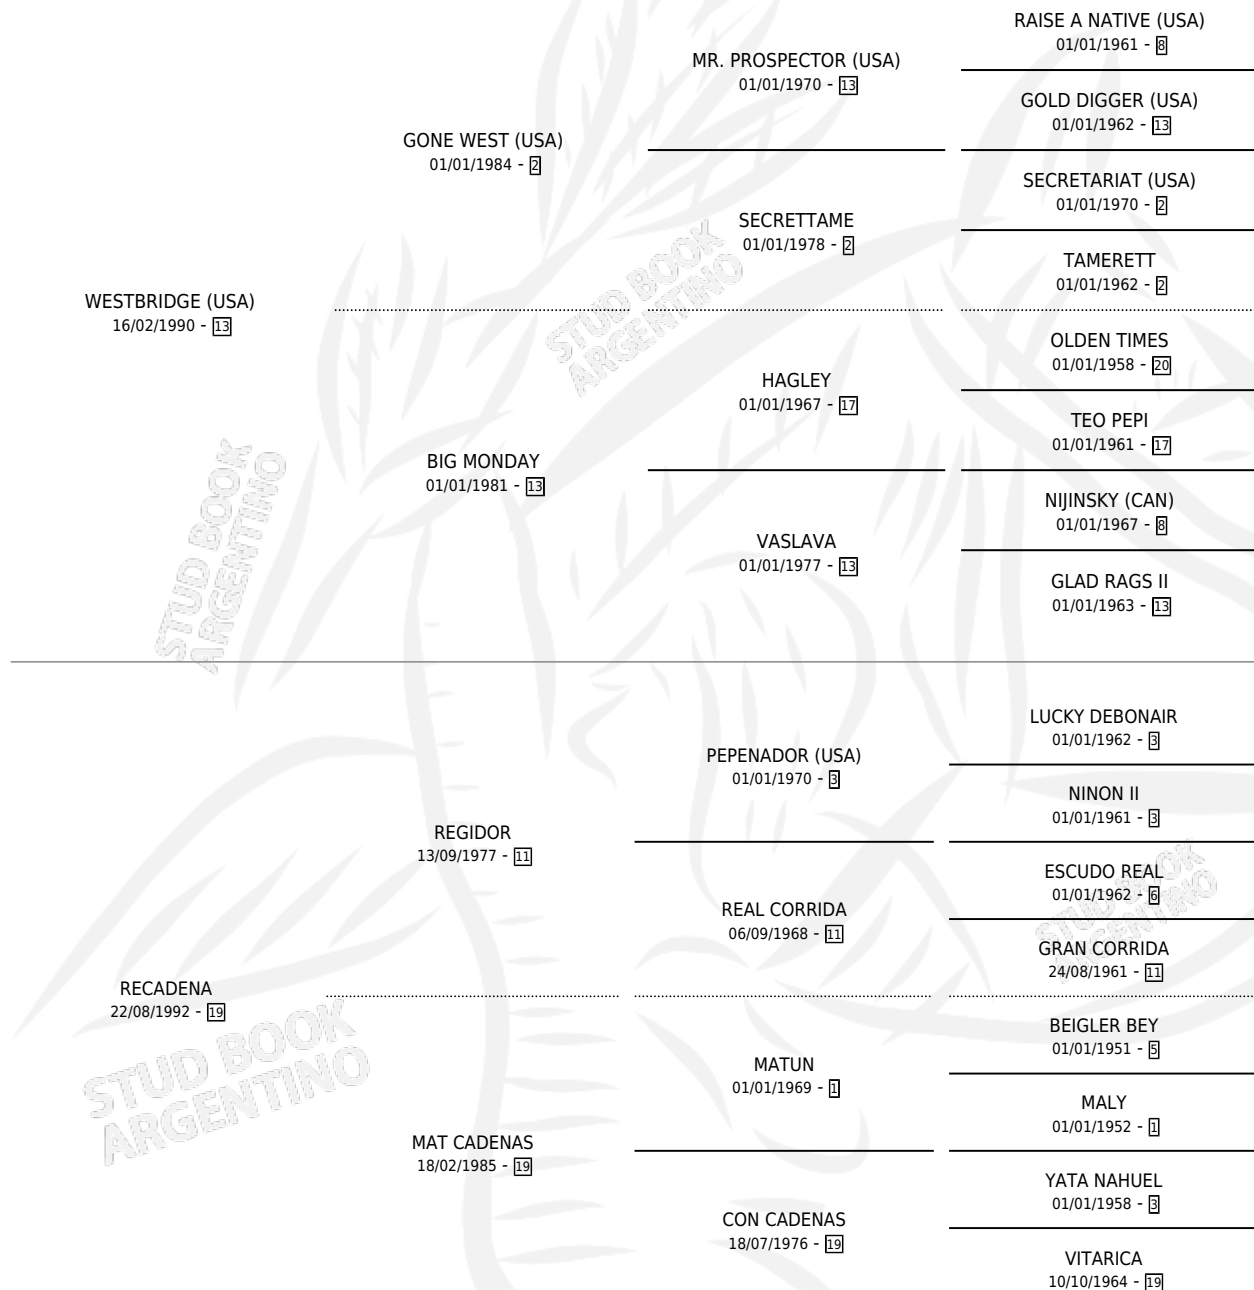

RECA WEST

por WESTBRIDGE (USA) y RECADENA por REGIDOR

Argentina · Hembra · Zaino · SP · 28/09/2001
Familia 19-b · Volumen 37

ESTADO

TIPIFICACIÓN SANGUÍNEA	✓
TIPIFICACIÓN POR ADN	✓
PASAPORTE	X
IDENTIFICACIÓN POR MICROCHIP	X
REPRODUCTOR	✓

Lugar de nacimiento: Las Telas

Criador: Sin dato

~

HIJOS

	MACHOS	HEMBRAS
1 NACIERON	0	1

SIN ACTUACIONES

PEDIGREE

CAMPAÑA

Solo carreras oficiales de Argentina

POR EDAD

EDAD	CC	1°	2°	3°	4°	5°	NP	CLC	CLG	CLCG1	CLGG1	IMPORTE	GANANCIA / CC
3 AÑOS	5	0	0	0	0	0	5	0	0	0	0	\$0	\$0
TOTALES	5	0	0	0	0	0	5	0	0	0	0	\$0	\$0
%		0.0%	0.0%	0.0%	0.0%	0.0%	100%	0.0%	0.0%	0.0%	0.0%		