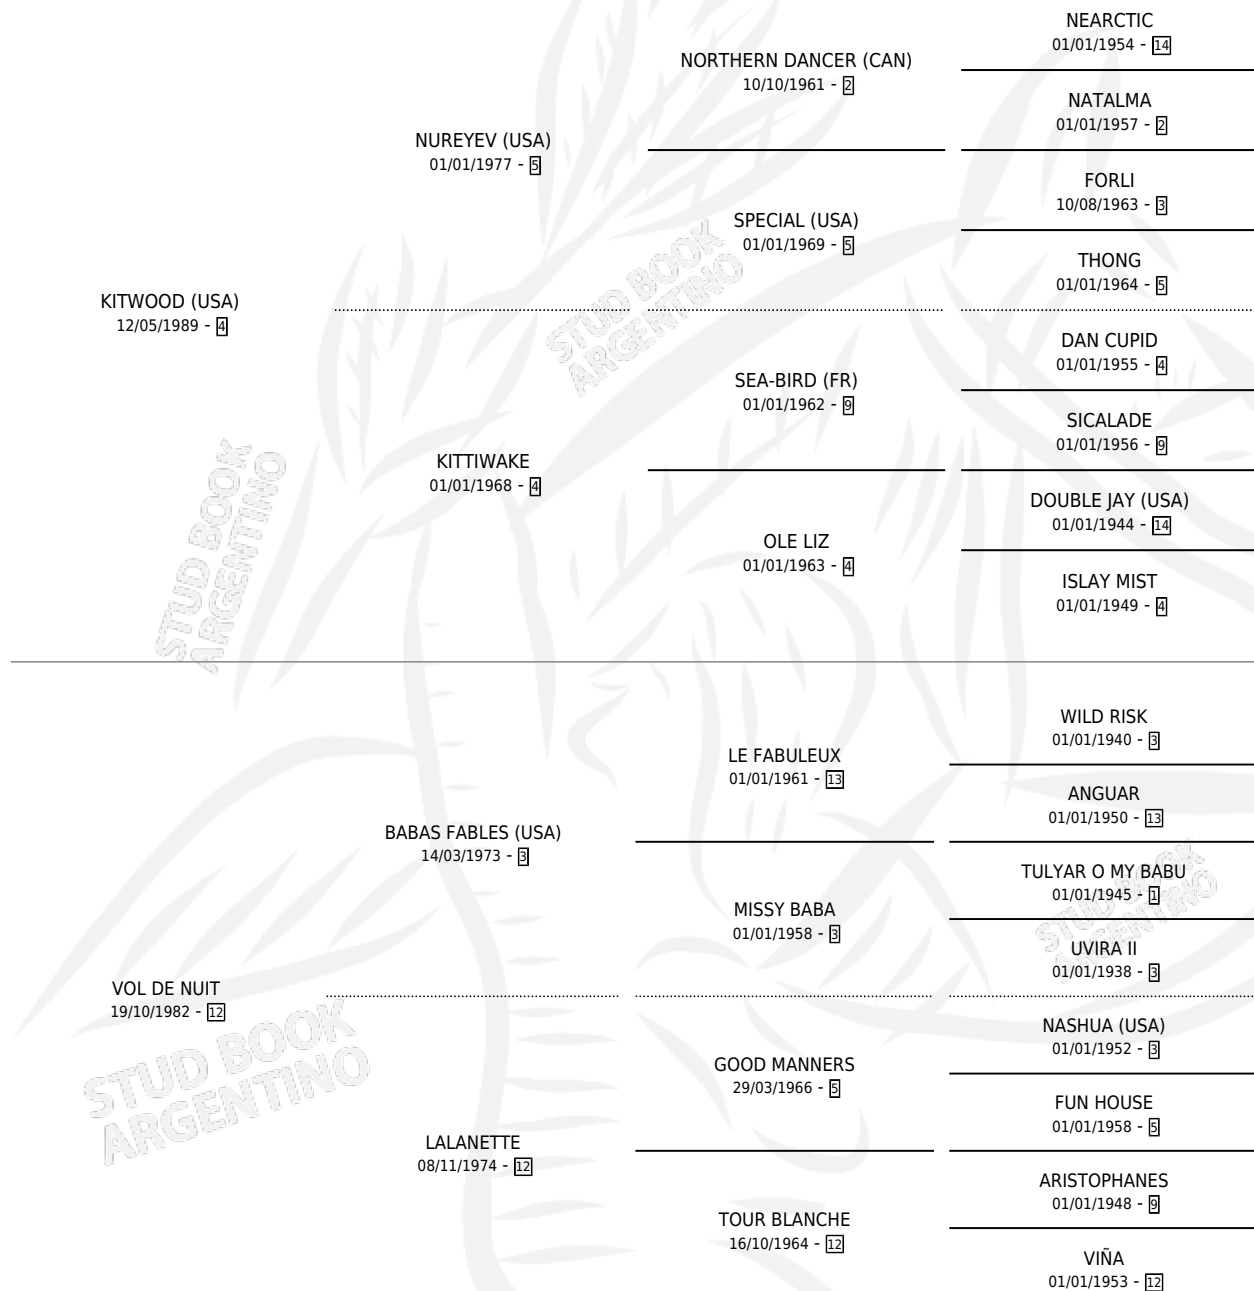

VOL DE JOUR

por **KITWOOD (USA)** y **VOL DE NUIT** por **BABAS FABLES (USA)**

Argentina · Hembra · Zaino Doradillo · SP · 27/09/2001
Familia 12-d · Volumen 37

ESTADO

TIPIFICACIÓN SANGUÍNEA	✓
TIPIFICACIÓN POR ADN	✓
PASAPORTE	X
IDENTIFICACIÓN POR MICROCHIP	X
REPRODUCTOR	✓

Lugar de nacimiento: Carampangue

Criador: Sin dato

~

HIJOS

	MACHOS	HEMBRAS
5 NACIERON	1	4
2 CORRIERON	0	2
1 GANARON	0	1
0 GANADORES CL	0 GANADORES GR	0 GANADORES G1

PEDIGREE

CAMPAÑA

Solo carreras oficiales de Argentina