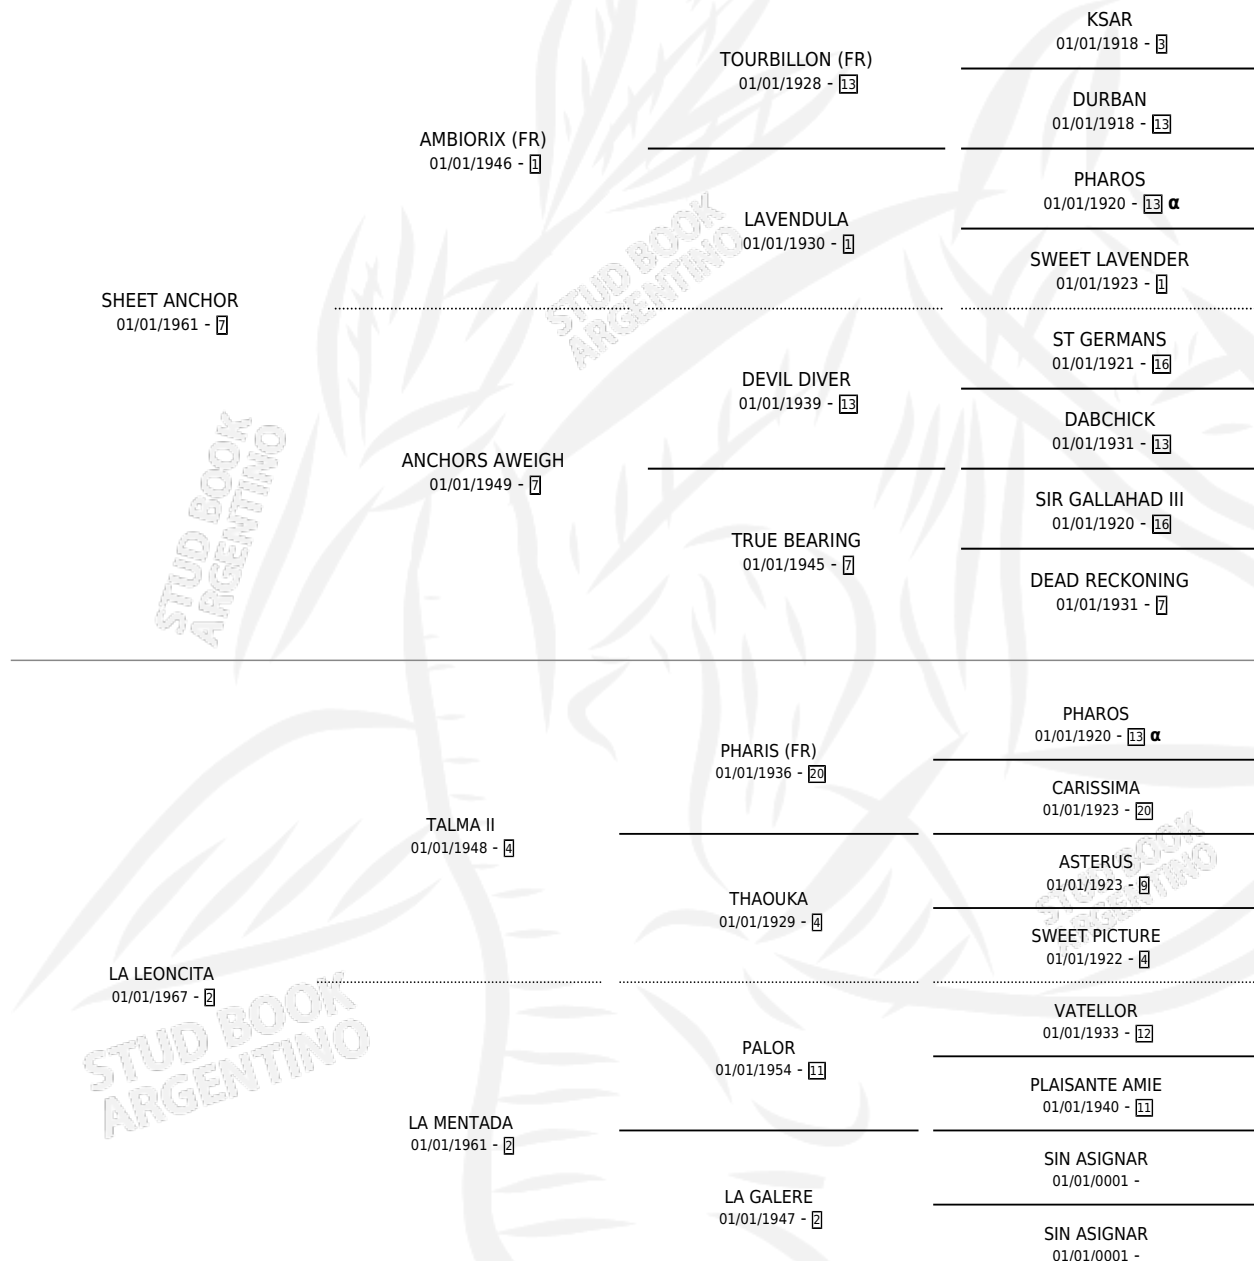

SANDONA

por SHEET ANCHOR y LA LEONCITA por TALMA II

Argentina · Hembra · Zaino Negro · SP · 01/01/1974
Familia 2-j · Volumen 28

ESTADO

TIPIFICACIÓN SANGUÍNEA	X
TIPIFICACIÓN POR ADN	X
PASAPORTE	X
IDENTIFICACIÓN POR MICROCHIP	X
REPRODUCTOR	✓

Lugar de nacimiento: Campo particular

Criador: Sin dato

~

HIJOS

	MACHOS	HEMBRAS
6 NACIERON	2	4
1 CORRIERON	0	1
1 GANARON	0	1
0 GANADORES CL	0 GANADORES GR	0 GANADORES G1

PEDIGREE

INBREEDING : α