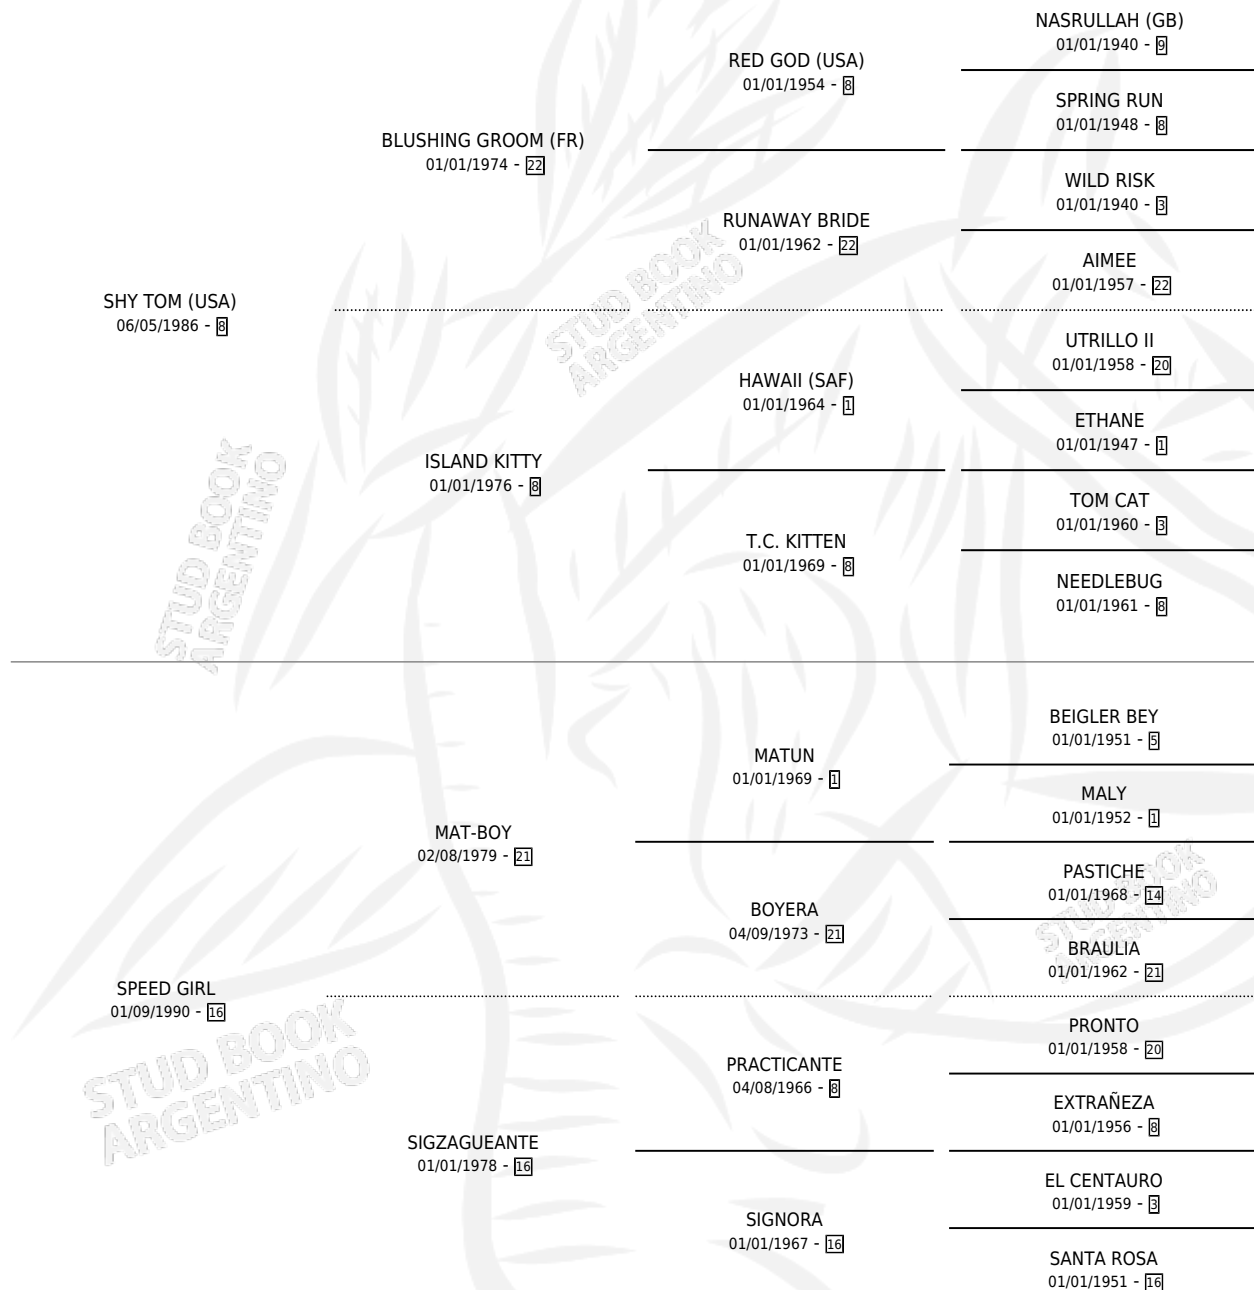

SHY SPEEDWAY

por SHY TOM (USA) y SPEED GIRL por MAT-BOY

Argentina · Hembra · Alazan · SP · 13/10/2001
Familia 16-e · Volumen 37

ESTADO

TIPIFICACIÓN SANGUÍNEA	✓
TIPIFICACIÓN POR ADN	✓
PASAPORTE	X
IDENTIFICACIÓN POR MICROCHIP	X
REPRODUCTOR	✓

Lugar de nacimiento: La Biznaga

Criador: La Biznaga

~

HIJOS

	MACHOS	HEMBRAS
10 NACIERON	7	3
6 CORRIERON	5	1
5 GANARON	4	1
0 GANADORES CL	0 GANADORES GR	0 GANADORES G1

PEDIGREE