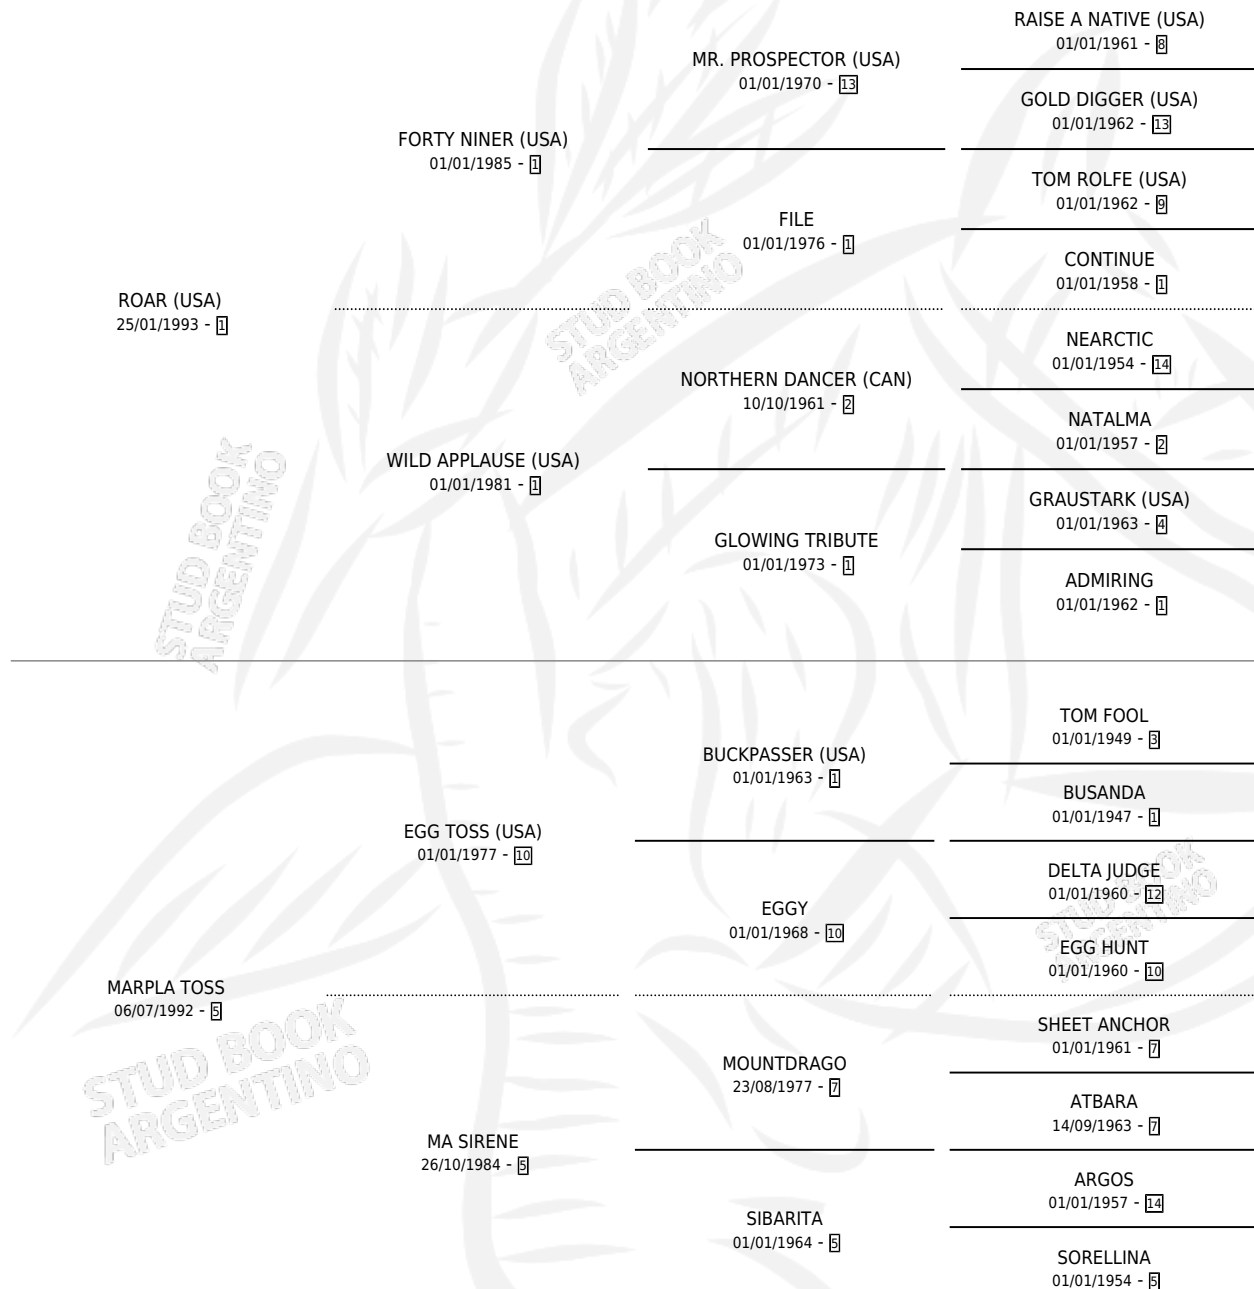

FORTY MARRUECO

por ROAR (USA) y MARPLA TOSS por EGG TOSS (USA)

Argentina · Macho · Alazan Tostado · SP · 12/10/2001
Familia 5-g · Volumen 37

ESTADO

TIPIFICACIÓN SANGUÍNEA	✓
TIPIFICACIÓN POR ADN	X
PASAPORTE	X
IDENTIFICACIÓN POR MICROCHIP	X
REPRODUCTOR	X

Lugar de nacimiento: La Biznaga

Criador: La Biznaga

PEDIGREE