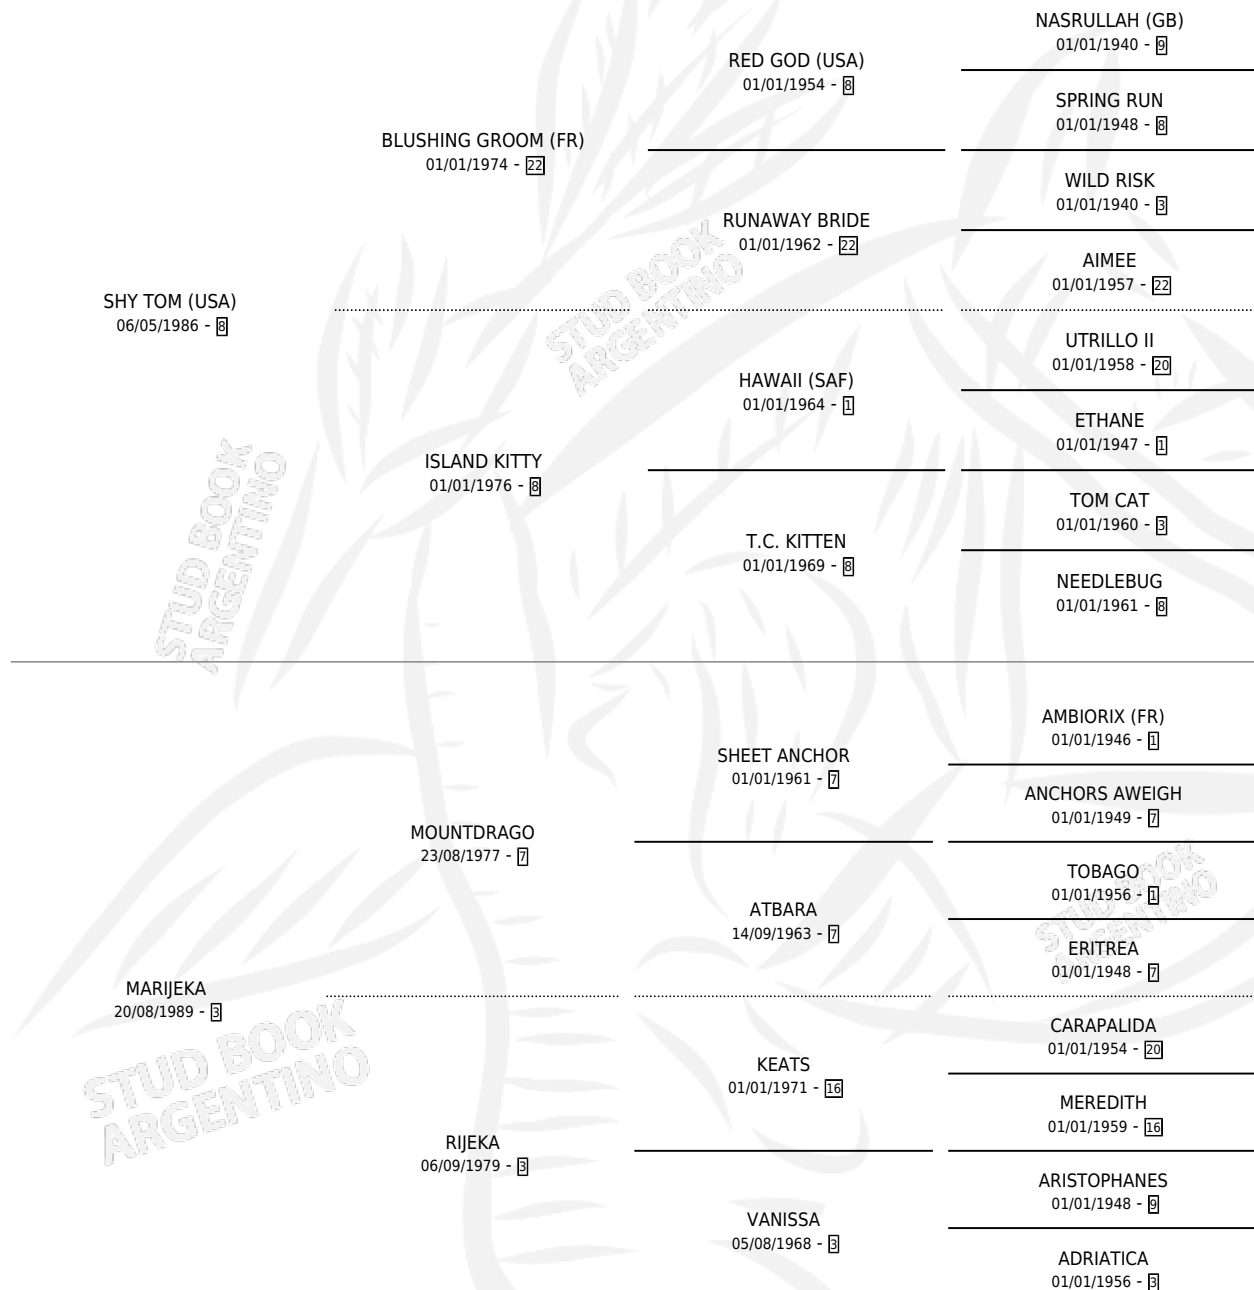

Lugar de nacimiento: La Biznaga

Criador: La Biznaga

~

HIJOS

	MACHOS	HEMBRAS
9 NACIERON	5	4
5 CORRIERON	3	2
3 GANARON	2	1
0 GANADORES CL	0 GANADORES GR	0 GANADORES G1

PEDIGREE

CAMPAÑA

Solo carreras oficiales de Argentina