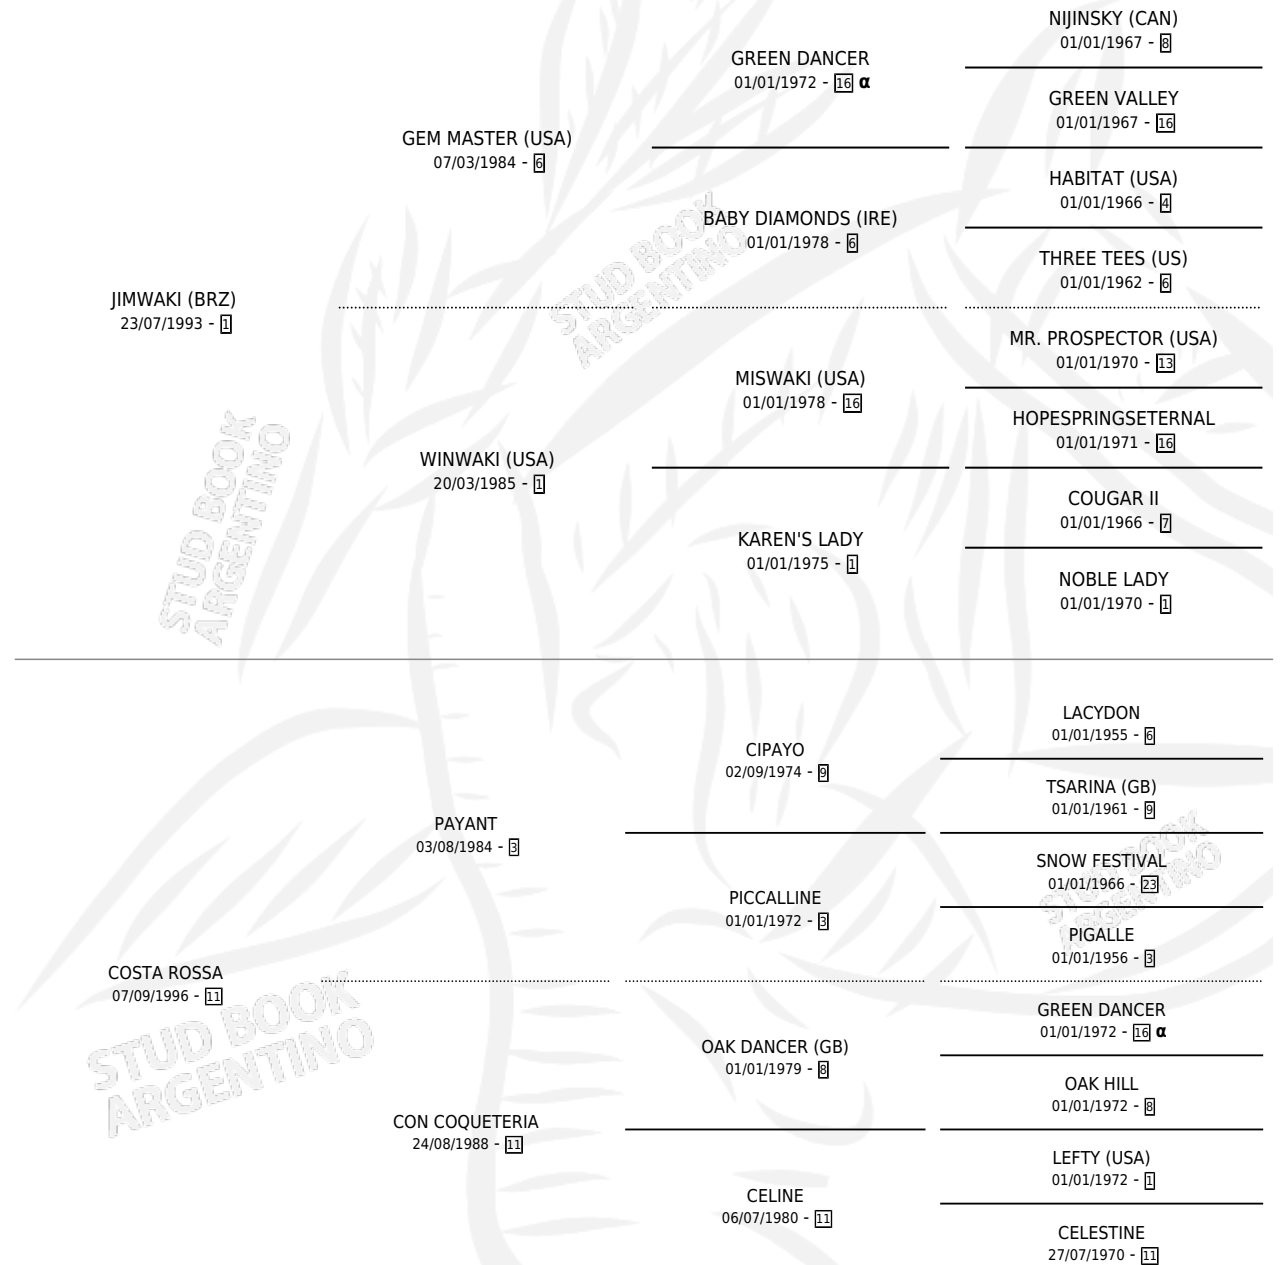

JIMSSO

por JIMWAKI (BRZ) y COSTA ROSSA por PAYANT

Argentina · Macho · Zaino · SP · 12/10/2001
Familia 11-g · Volumen 37

ESTADO

TIPIFICACIÓN SANGUÍNEA	✓
TIPIFICACIÓN POR ADN	✓
PASAPORTE	X
IDENTIFICACIÓN POR MICROCHIP	X
REPRODUCTOR	X

Lugar de nacimiento: Beclajor
Criador: Las Ortigas

PEDIGREE

INBREEDING : α

CAMPAÑA

Solo carreras oficiales de Argentina

POR EDAD

EDAD	CC	1°	2°	3°	4°	5°	NP	CLC	CLG	CLCG1	CLGG1	IMPORTE	GANANCIA / CC
10 AÑOS	4	1	0	0	0	2	1	0	0	0	0	\$21,259	\$5,315
TOTALES	4	1	0	0	0	2	1	0	0	0	0	\$21,259	\$5,315
%		25.0%	0.0%	0.0%	0.0%	50.0%	25.0%	0.0%	0.0%	0.0%	0.0%		

Ganador en La Punta - \$21,259, a los 10 años.

POR DISTANCIA

HIPODROMO	CC	1°	2°	3°	4°	5°	NP	CLC	CLG	CLCG1	CLGG1	IMPORTE
LA PUNTA	4	1	0	0	0	2	1	0	0	0	0	\$21,259
1400 MTS	1	0	0	0	0	0	1	0	0	0	0	\$0
1000 MTS	2	0	0	0	0	2	0	0	0	0	0	\$1,259
1200 MTS	1	1	0	0	0	0	0	0	0	0	0	\$20,000