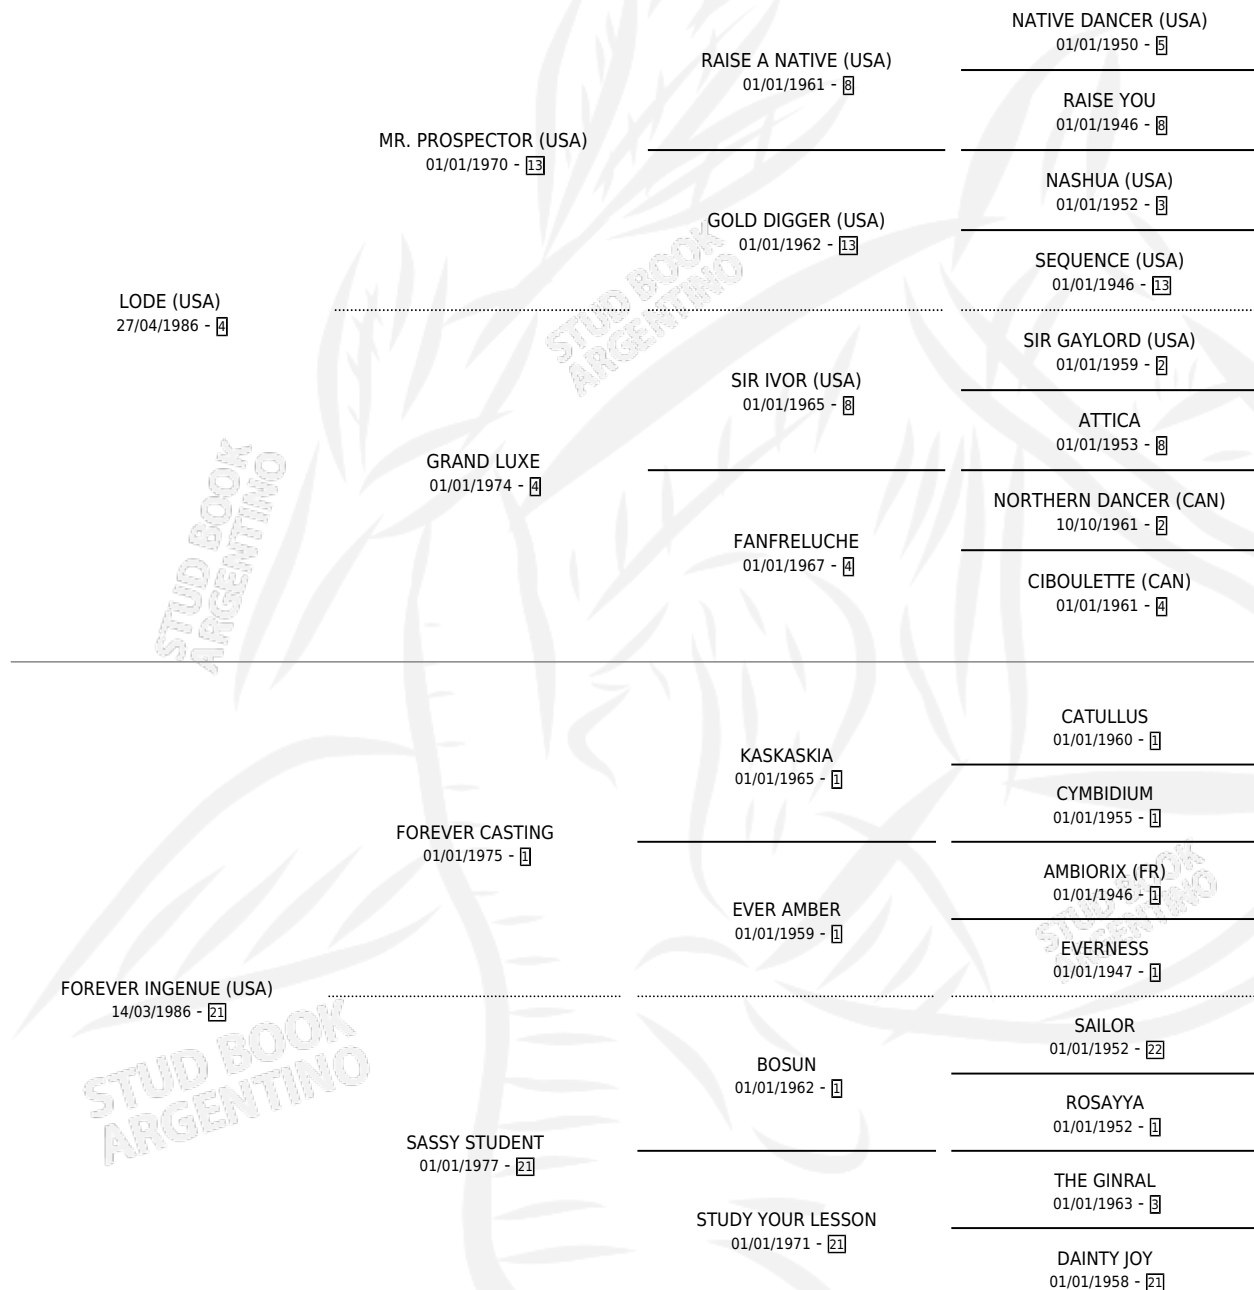

FOREVER LODE

por **LODE (USA)** y **FOREVER INGENUE (USA)** por
FOREVER CASTING

Argentina · Macho · Zaino · SP · 29/09/2001
Familia 21 · Volumen 37

ESTADO

TIPIFICACIÓN SANGUÍNEA	✓
TIPIFICACIÓN POR ADN	X
PASAPORTE	X
IDENTIFICACIÓN POR MICROCHIP	X
REPRODUCTOR	X

Lugar de nacimiento: De La Pomme

Criador: De La Pomme

PEDIGREE

CAMPAÑA

Solo carreras oficiales de Argentina

POR EDAD

EDAD	CC	1°	2°	3°	4°	5°	NP	CLC	CLG	CLCG1	CLGG1	IMPORTE	GANANCIA / CC
3 AÑOS	2	1	0	0	0	0	1	0	0	0	0	\$10,000	\$5,000
4 AÑOS	2	1	0	0	1	0	0	0	0	0	0	\$17,000	\$8,500
5 AÑOS	5	1	1	2	0	0	1	0	0	0	0	\$18,250	\$3,650
6 AÑOS	4	1	0	0	1	0	2	0	0	0	0	\$12,200	\$3,050
TOTALES	13	4	1	2	2	0	4	0	0	0	0	\$57,450	\$4,419
%		30.8%	7.7%	15.4%	15.4%	0.0%	30.8%	0.0%	0.0%	0.0%	0.0%		