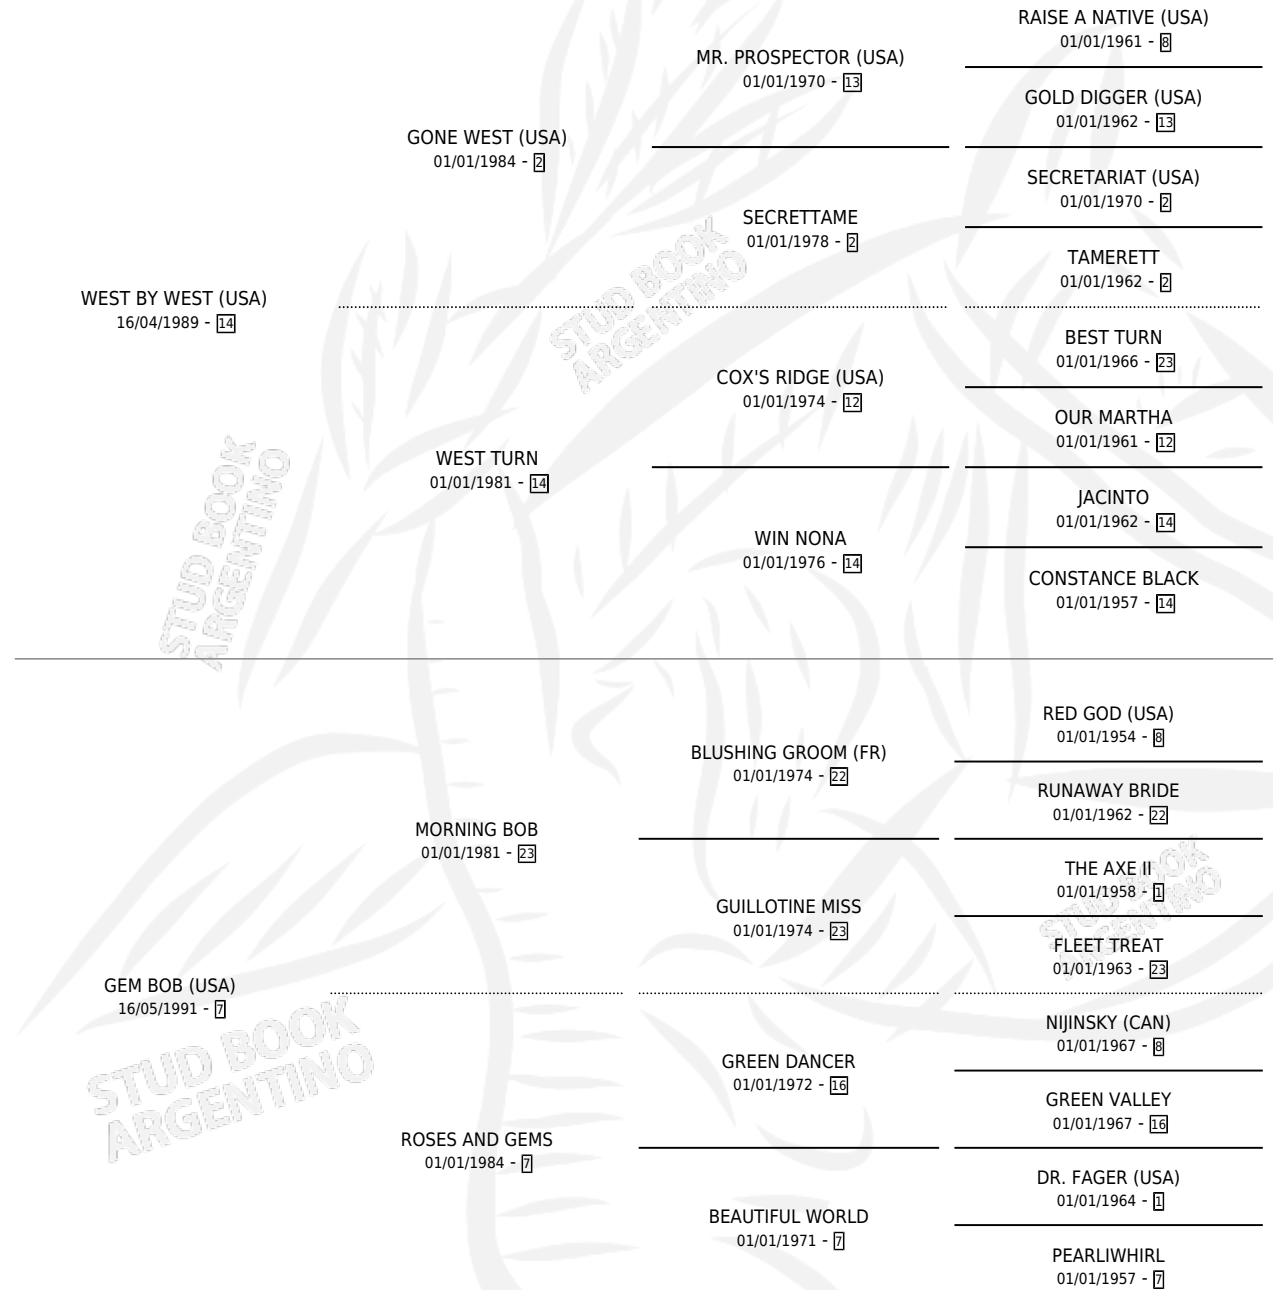

# GEM STONE

por WEST BY WEST (USA) y GEM BOB (USA) por  
MORNING BOB

Argentina · Macho · Zaino Colorado · SP · 01/10/2001  
Familia 7-c · Volumen 37

## ESTADO

TIPIFICACIÓN SANGUÍNEA	✓
TIPIFICACIÓN POR ADN	✓
PASAPORTE	X
IDENTIFICACIÓN POR MICROCHIP	X
REPRODUCTOR	X

**Lugar de nacimiento:** De La Pomme

**Criador:** De La Pomme

## PEDIGREE

**EXPORTACIÓN / IMPORTACIÓN**

FECHA	MOVIMIENTO	PAÍS
18/01/2006	EXPORTADO	ESPAÑA

~

**CAMPAÑA**

Solo carreras oficiales de Argentina