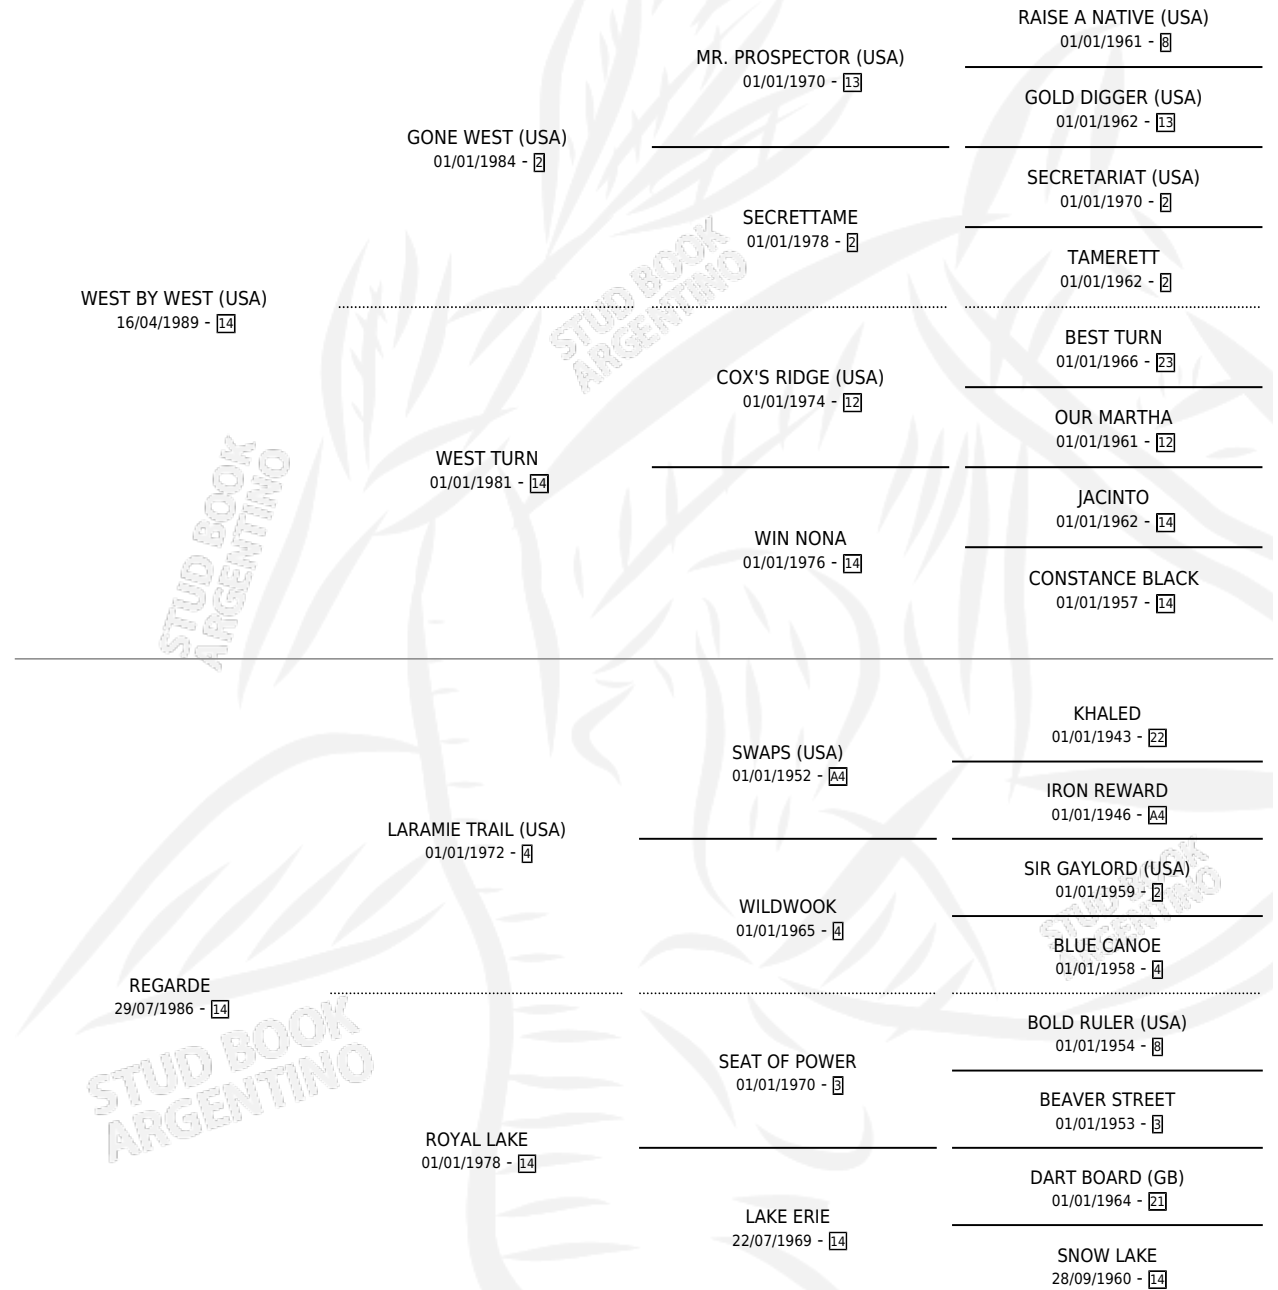

# RANDEBOU

por WEST BY WEST (USA) y REGARDE por LARAMIE TRAIL (USA)

Argentina · Macho · Alazan · SP · 02/10/2001  
Familia 14-f · Volumen 37

## ESTADO

TIPIFICACIÓN SANGUÍNEA	✓
TIPIFICACIÓN POR ADN	X
PASAPORTE	X
IDENTIFICACIÓN POR MICROCHIP	X
REPRODUCTOR	X

**Lugar de nacimiento:** De La Pomme  
**Criador:** De La Pomme

## EXPORTACIÓN / IMPORTACIÓN

FECHA	MOVIMIENTO	PAÍS
17/12/2003	EXPORTADO	URUGUAY