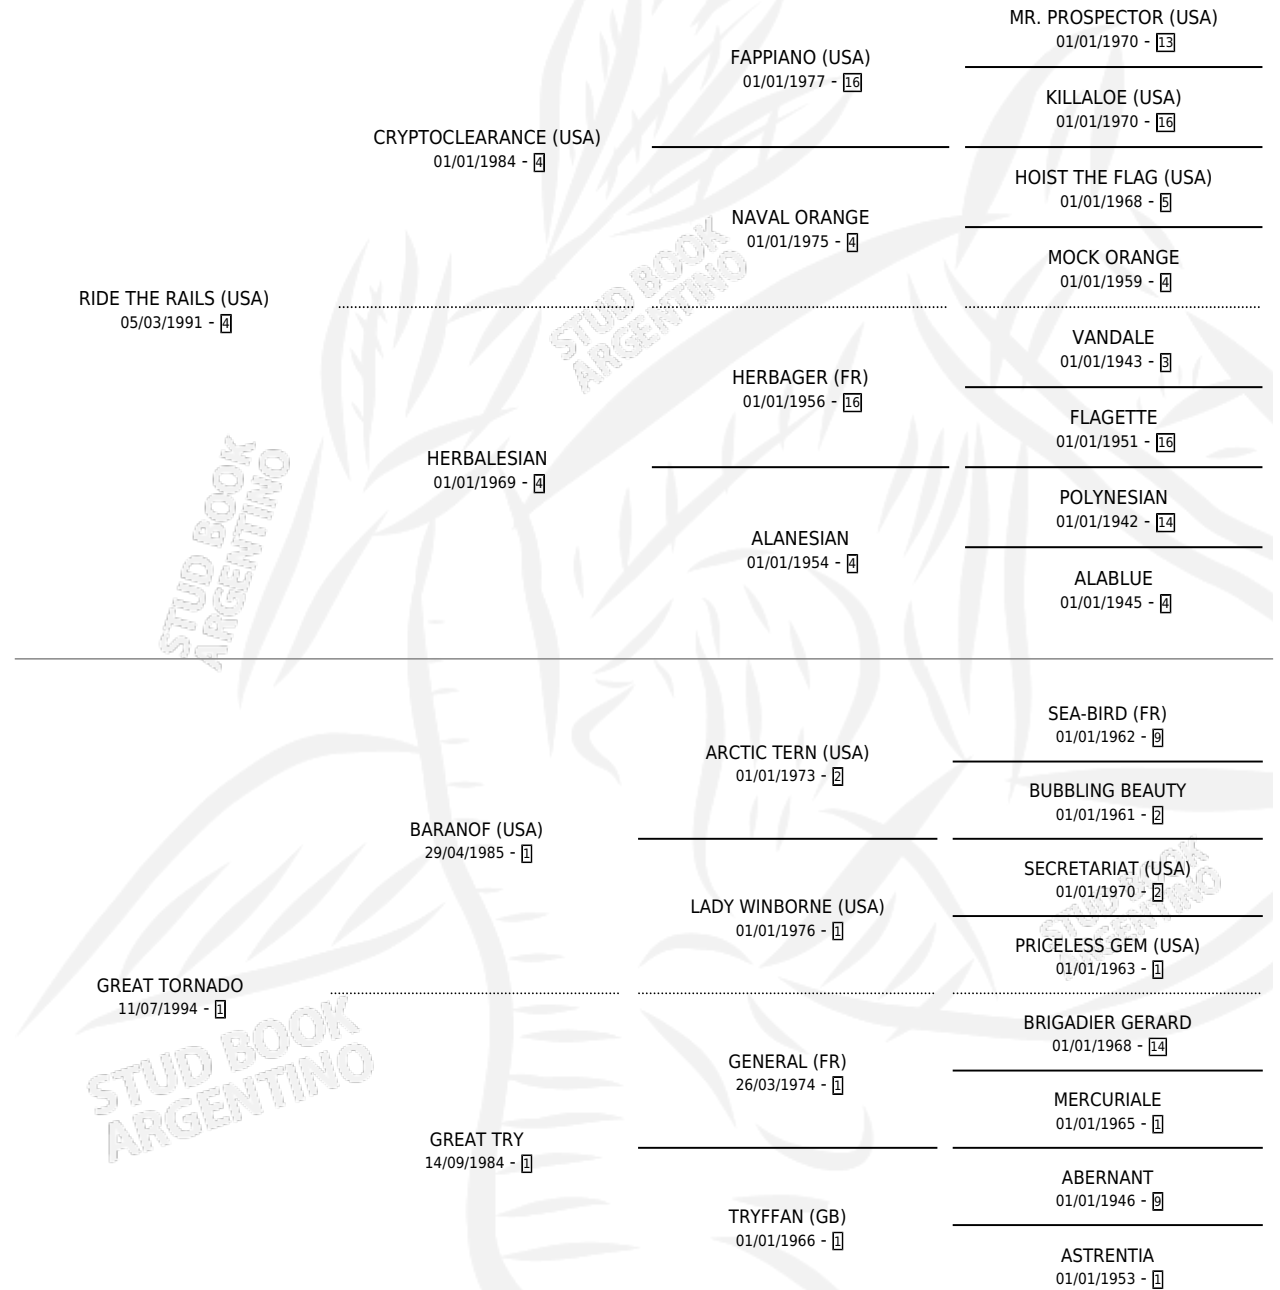

ANGELITO POCHILU

por **RIDE THE RAILS (USA)** y **GREAT TORNADO** por **BARANOF (USA)**

Argentina · Macho · Alazan · SP · 23/09/2001
Familia 1-o · Volumen 37

ESTADO

TIPIFICACIÓN SANGUÍNEA	✓
TIPIFICACIÓN POR ADN	X
PASAPORTE	X
IDENTIFICACIÓN POR MICROCHIP	X
REPRODUCTOR	X

Lugar de nacimiento: Paula Sofia
Criador: Sin dato

PEDIGREE

ANGELITO POCHILU

Datos oficiales del Stud Book Argentino

Documento generado el 15/05/2026

studbook.org.ar