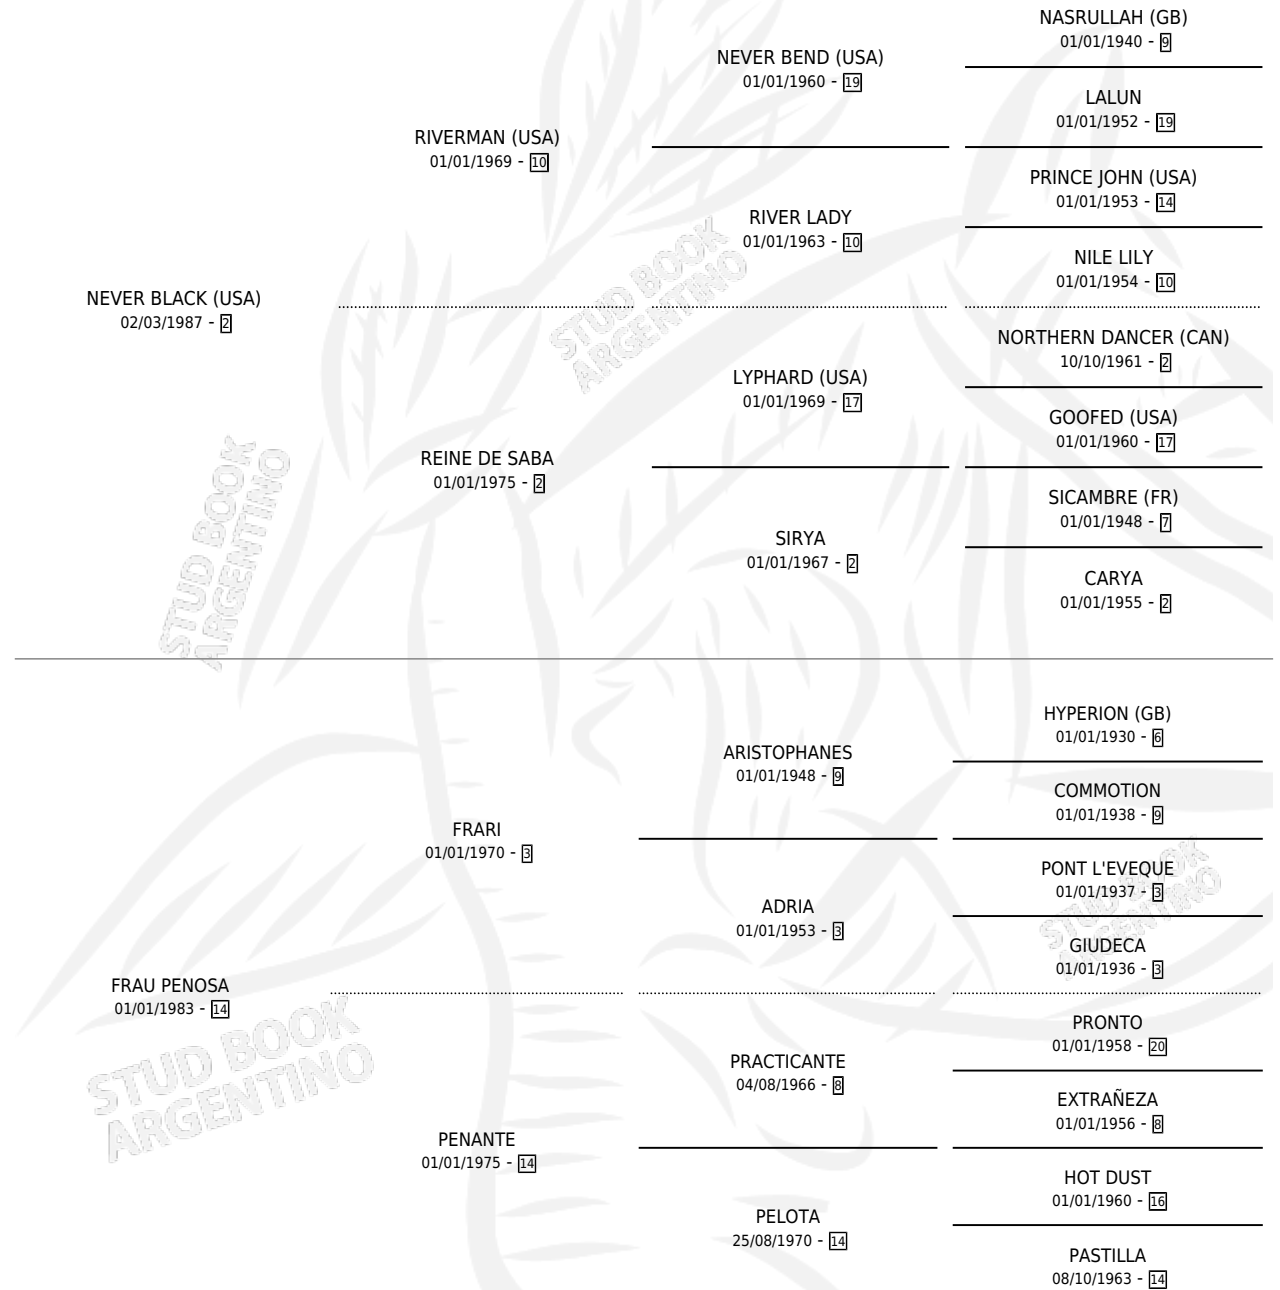

FINA FRANCIA

por NEVER BLACK (USA) y FRAU PENOSA por FRARI

Argentina · Hembra · Zaino · SP · 11/10/2001
Familia 14-c · Volumen 37

ESTADO

TIPIFICACIÓN SANGUÍNEA	X
TIPIFICACIÓN POR ADN	X
PASAPORTE	X
IDENTIFICACIÓN POR MICROCHIP	X
REPRODUCTOR	X

Lugar de nacimiento: La Lucila

Criador: Sin dato

PEDIGREE