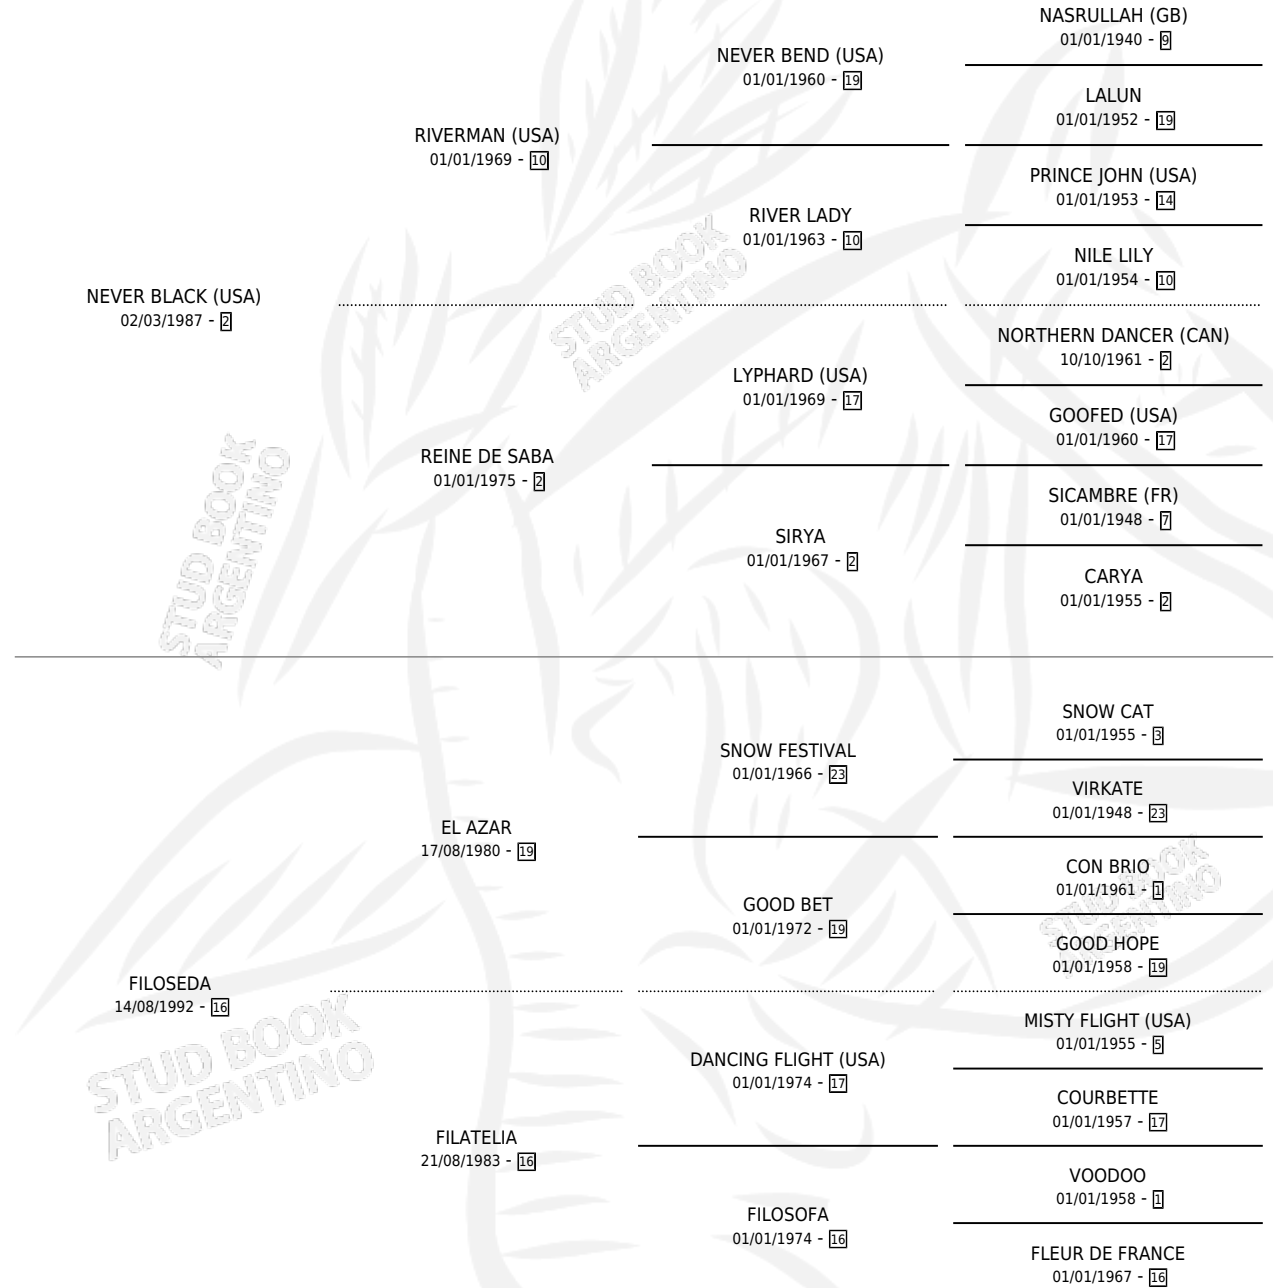

FINA FILOMENA

por NEVER BLACK (USA) y FILOSEDA por EL AZAR

Argentina · Hembra · Zaino · SP · 09/10/2001
Familia 16-e · Volumen 37

ESTADO

TIPIFICACIÓN SANGUÍNEA	X
TIPIFICACIÓN POR ADN	X
PASAPORTE	X
IDENTIFICACIÓN POR MICROCHIP	X
REPRODUCTOR	X

Lugar de nacimiento: La Lucila

Criador: Sin dato

PEDIGREE

FINA FILOMENA

Datos oficiales del Stud Book Argentino

Documento generado el 05/05/2026

studbook.org.ar