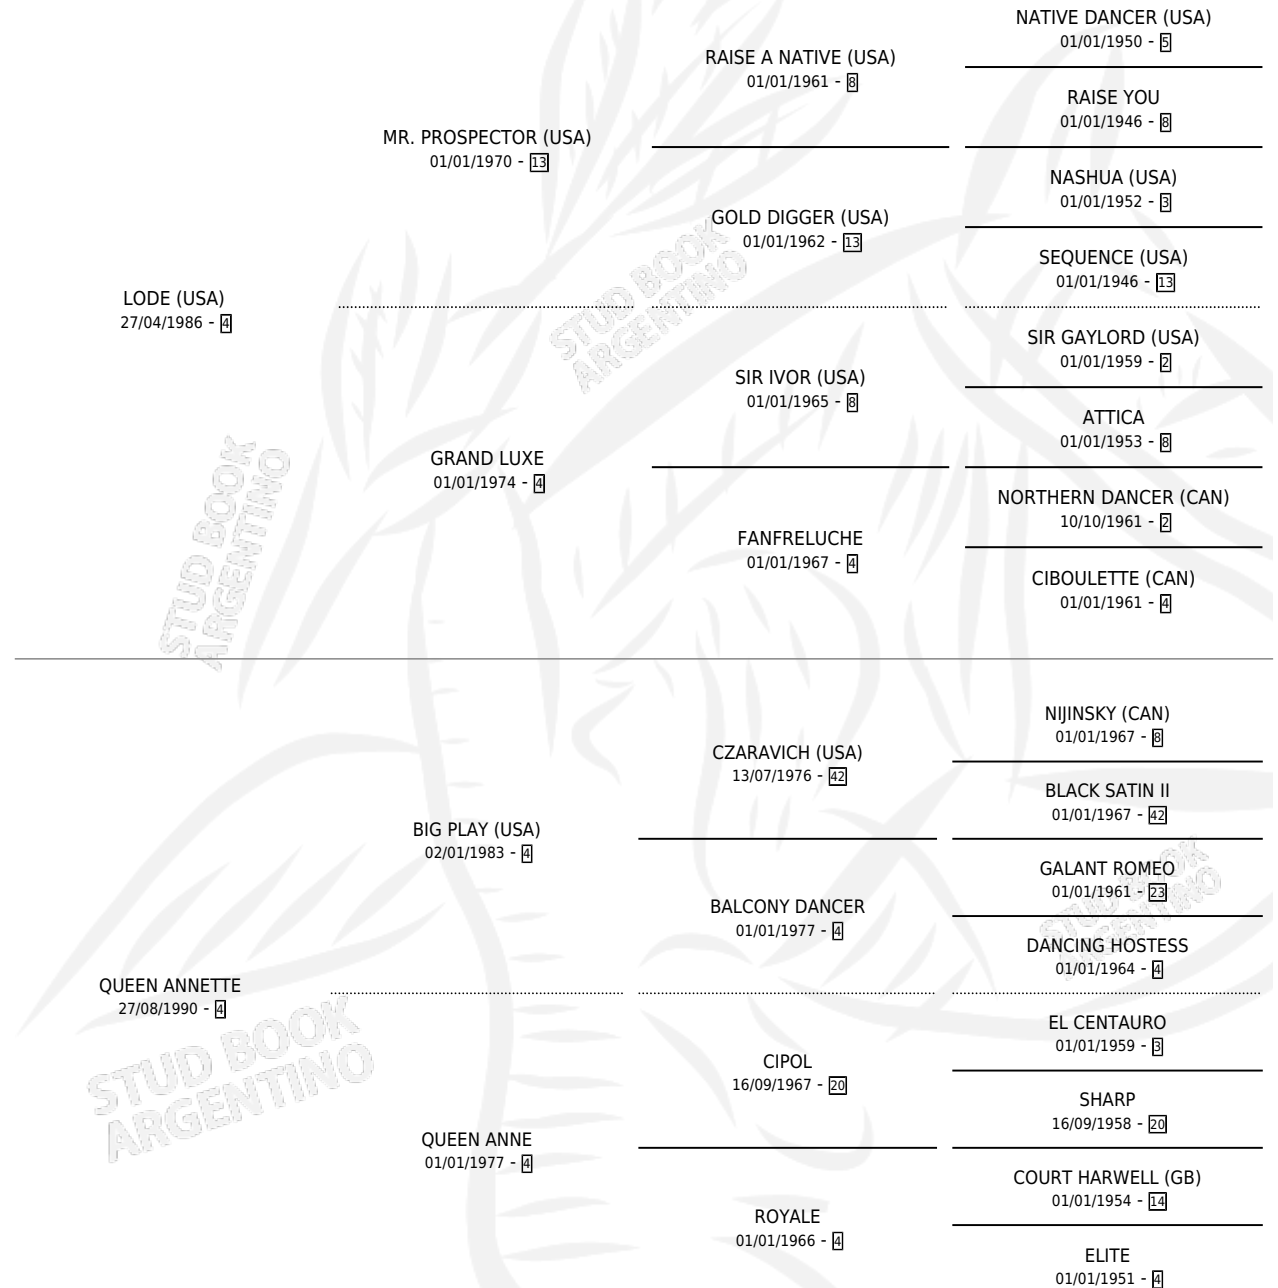

LODETE

por **LODE (USA)** y **QUEEN ANNETTE** por **BIG PLAY (USA)**

Argentina · Hembra · Alazan · SP · 19/10/2001
Familia 4-k · Volumen 37

ESTADO

TIPIFICACIÓN SANGUÍNEA	X
TIPIFICACIÓN POR ADN	X
PASAPORTE	X
IDENTIFICACIÓN POR MICROCHIP	X
REPRODUCTOR	X

Lugar de nacimiento: Melincue

Criador: Sin dato

PEDIGREE