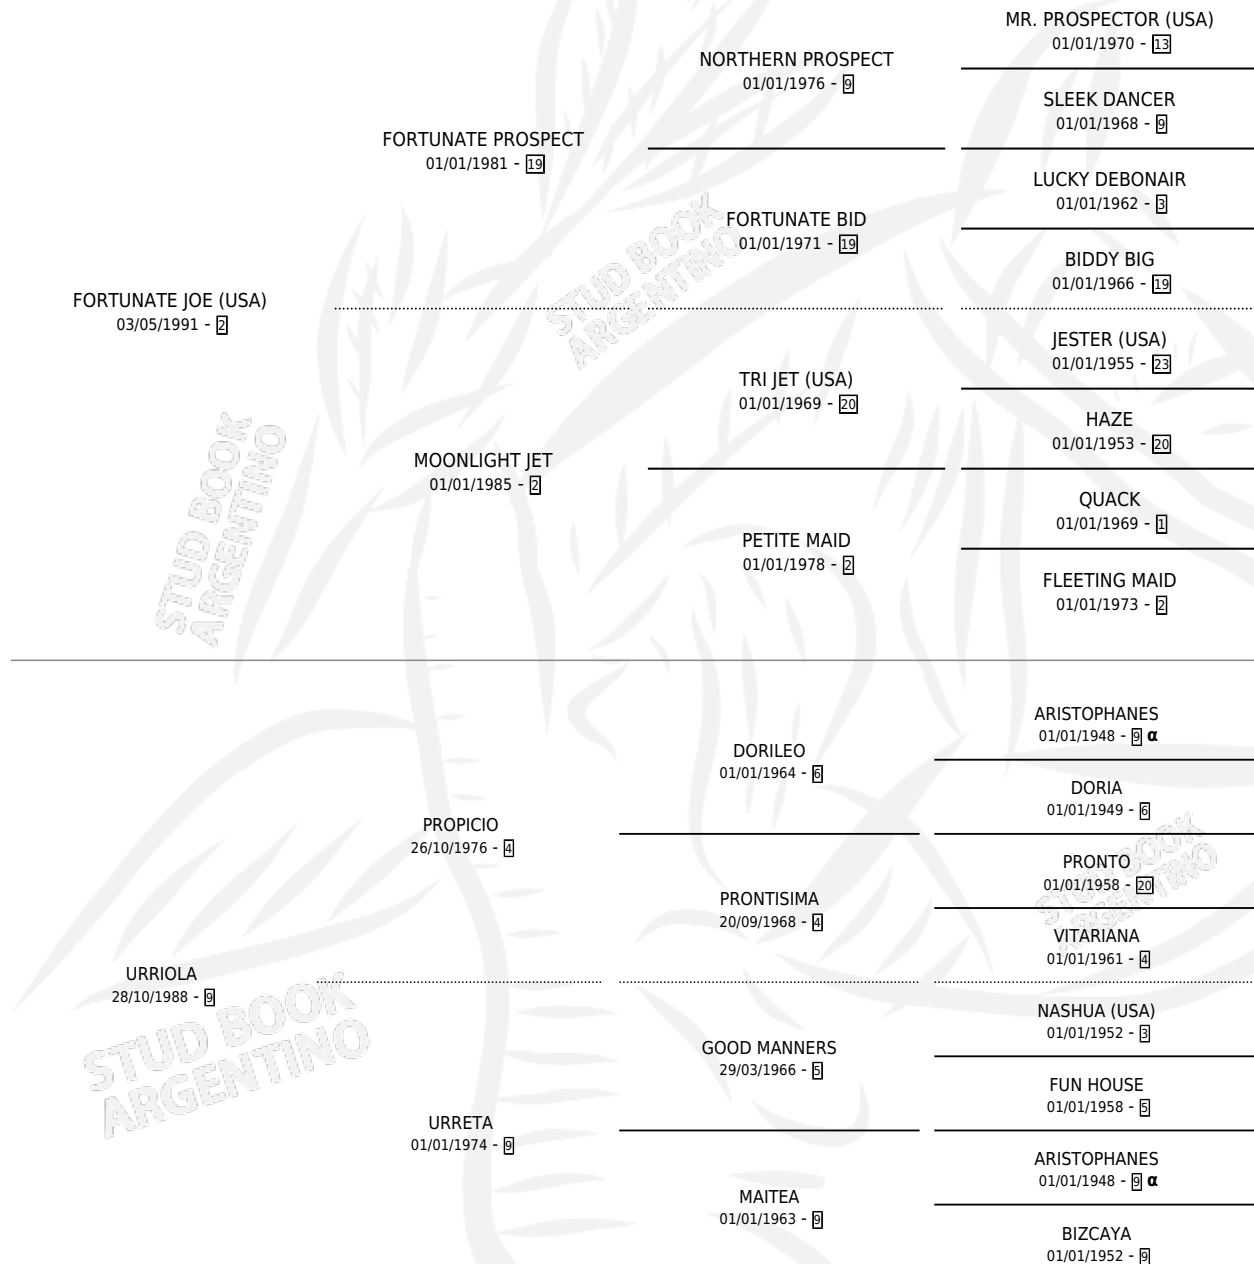

UPPER CRUST

por FORTUNATE JOE (USA) y URRIOLO por PROPICIO

Argentina · Hembra · Zaino · SP · 16/10/2001
Familia 9-g · Volumen 37

ESTADO

TIPIFICACIÓN SANGUÍNEA	✓
TIPIFICACIÓN POR ADN	X
PASAPORTE	X
IDENTIFICACIÓN POR MICROCHIP	X
REPRODUCTOR	X

Lugar de nacimiento: Cumeneyen

Criador: Cumeneyen

PEDIGREE

INBREEDING : α

CAMPAÑA

Solo carreras oficiales de Argentina

POR EDAD

EDAD	CC	1°	2°	3°	4°	5°	NP	CLC	CLG	CLCG1	CLGG1	IMPORTE	GANANCIA / CC
2 AÑOS	1	1	0	0	0	0	0	1	1	0	0	\$11,300	\$11,300
3 AÑOS	1	0	1	0	0	0	0	0	0	0	0	\$1,880	\$1,880
4 AÑOS	7	0	1	0	1	0	5	0	0	0	0	\$3,382	\$483
TOTALES	9	1	2	0	1	0	5	1	1	0	0	\$16,562	\$1,840
%		11.1%	22.2%	0.0%	11.1%	0.0%	55.6%	11.1%	100%	0.0%	0.0%		

Ganadora en La Plata debutando - \$16,562, a los 2 años, incluso Independencia **[L]**.

POR DISTANCIA

HIPODROMO	CC	1°	2°	3°	4°	5°	NP	CLC	CLG	CLCG1	CLGG1	IMPORTE
LA PLATA	8	1	2	0	1	0	4	1	1	0	0	\$16,562
1400 MTS	6	0	2	0	1	0	3	0	0	0	0	\$5,262
1200 MTS	1	0	0	0	0	0	1	0	0	0	0	\$0
1500 MTS	1	1	0	0	0	0	0	1	1	0	0	\$11,300
SAN ISIDRO	1	0	0	0	0	0	1	0	0	0	0	\$0
1600 MTS	1	0	0	0	0	0	1	0	0	0	0	\$0