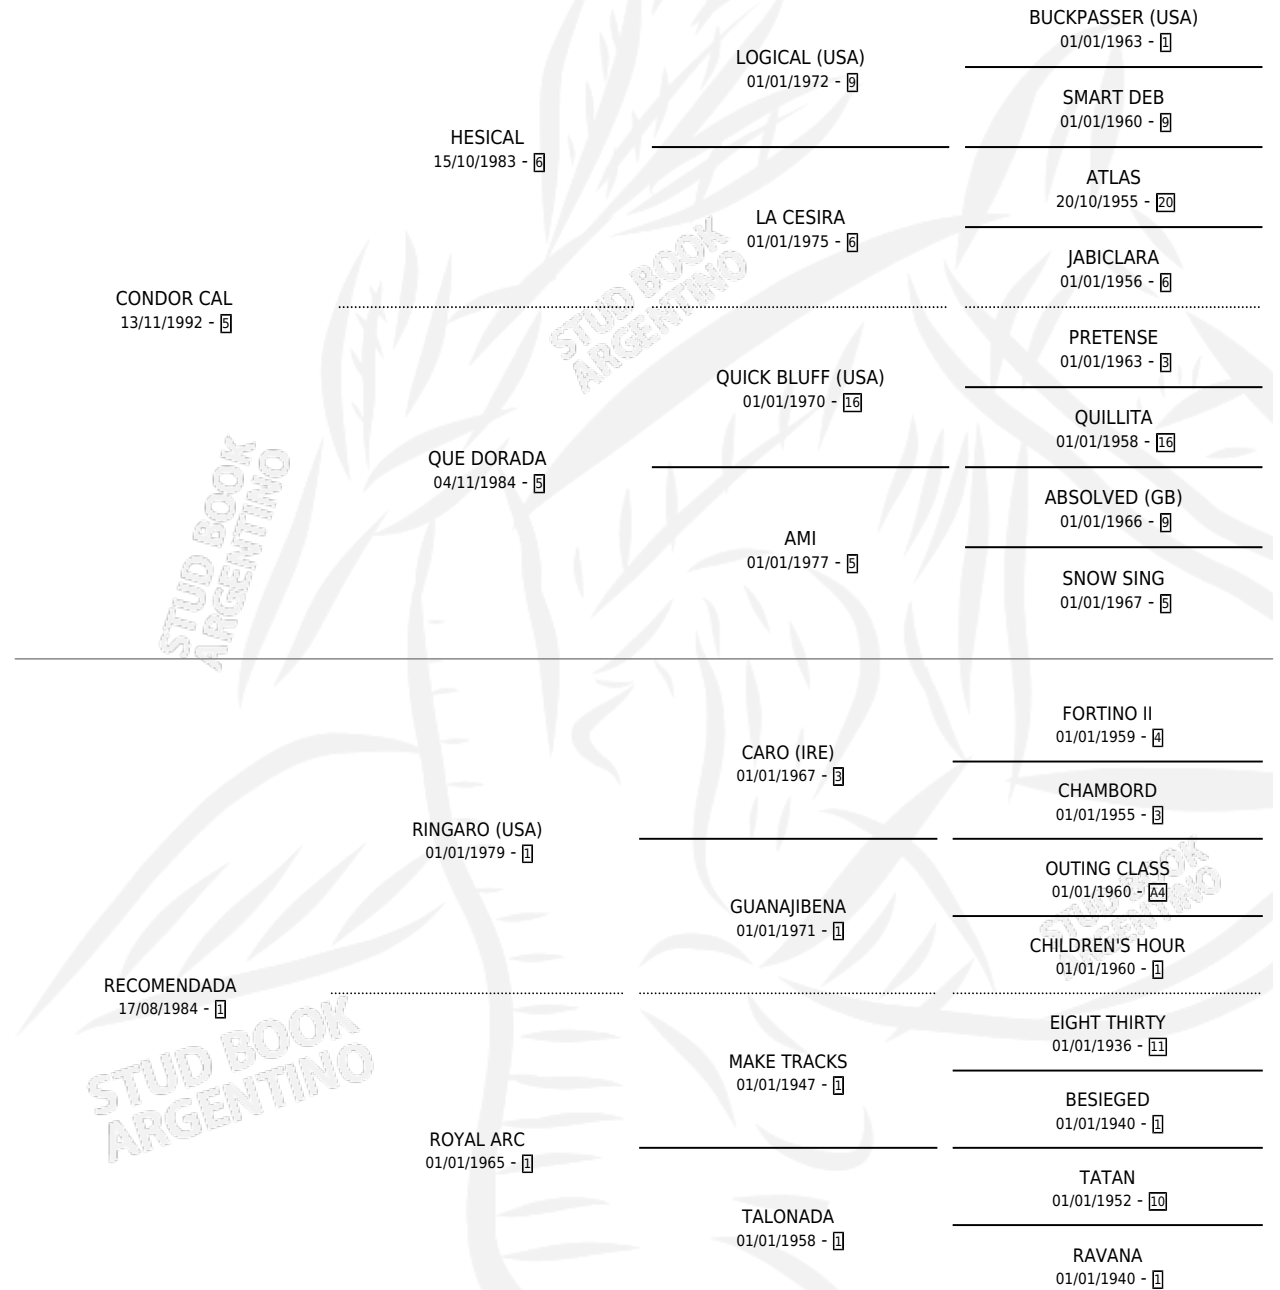

ROCOCO

por **CONDOR CAL** y **RECOMENDADA** por **RINGARO (USA)**

Argentina · Hembra · Tordillo · SP · 25/09/2001
Familia 1-w · Volumen 37

ESTADO

TIPIFICACIÓN SANGUÍNEA	✓
TIPIFICACIÓN POR ADN	X
PASAPORTE	X
IDENTIFICACIÓN POR MICROCHIP	X
REPRODUCTOR	X

Lugar de nacimiento: Cumeneyen

Criador: Cumeneyen

PEDIGREE

ROCOCO

Datos oficiales del Stud Book Argentino

Documento generado el 27/04/2026

studbook.org.ar