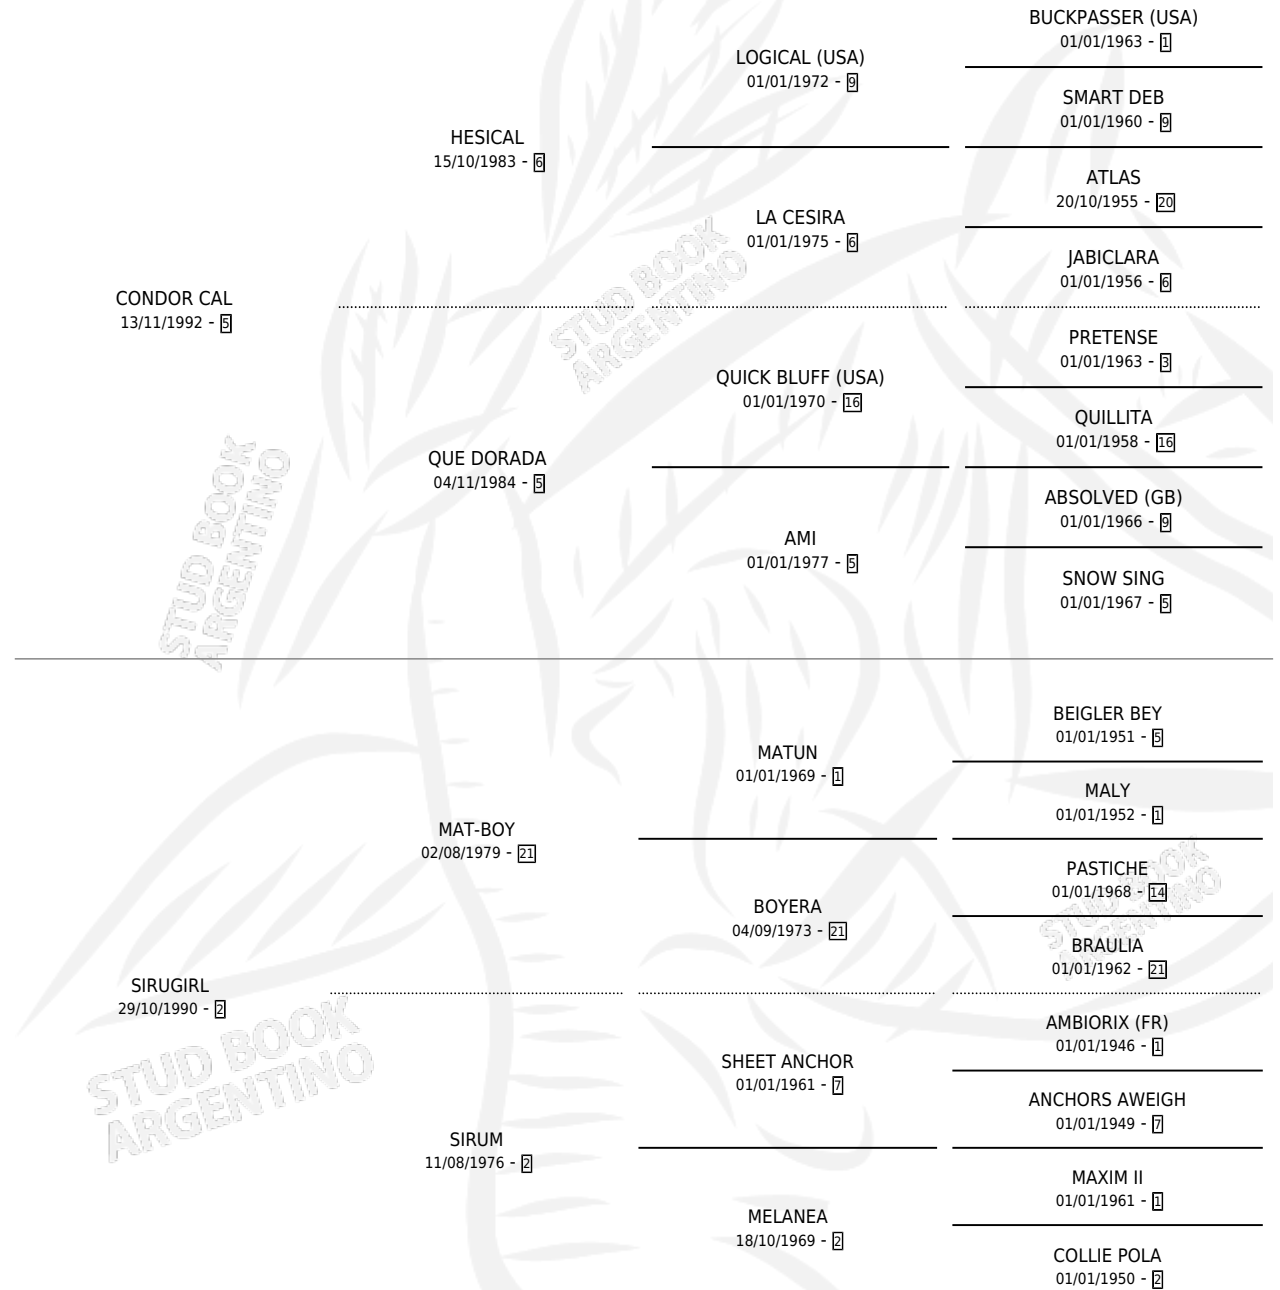

SIR CONCORD

por CONDOR CAL y SIRUGIRL por MAT-BOY

Argentina · Macho · Zaino · SP · 11/10/2001
Familia 2-h · Volumen 37

ESTADO

TIPIFICACIÓN SANGUÍNEA	✓
TIPIFICACIÓN POR ADN	X
PASAPORTE	X
IDENTIFICACIÓN POR MICROCHIP	X
REPRODUCTOR	X

Lugar de nacimiento: Cumeneyen

Criador: Cumeneyen

PEDIGREE

CAMPAÑA

Solo carreras oficiales de Argentina

POR EDAD

EDAD	CC	1°	2°	3°	4°	5°	NP	CLC	CLG	CLCG1	CLGG1	IMPORTE	GANANCIA / CC
4 AÑOS	3	0	0	0	0	0	3	0	0	0	0	\$0	\$0
5 AÑOS	3	0	0	0	0	0	3	0	0	0	0	\$0	\$0
TOTALES	6	0	0	0	0	0	6	0	0	0	0	\$0	\$0
%		0.0%	0.0%	0.0%	0.0%	0.0%	100%	0.0%	0.0%	0.0%	0.0%		