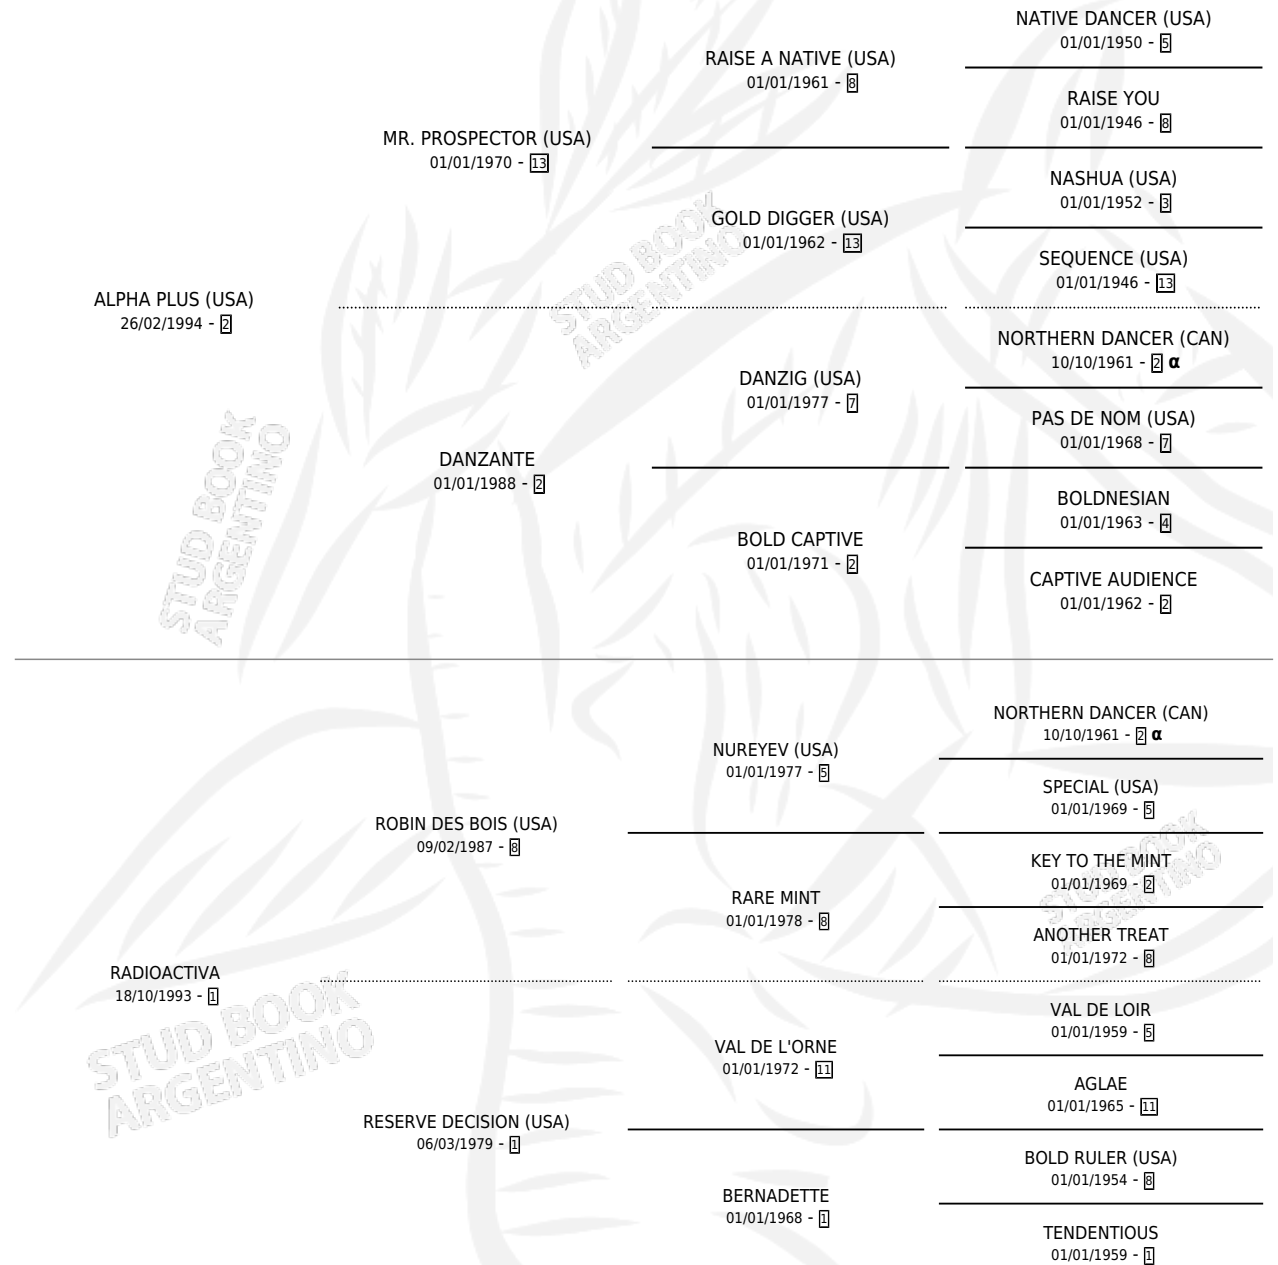

ACTIVE

por **ALPHA PLUS (USA)** y **RADIOACTIVA** por **ROBIN DES BOIS (USA)**

Argentina · Hembra · Zaino · SP · 08/10/2001
Familia 1 · Volumen 37

ESTADO

TIPIFICACIÓN SANGUÍNEA	✓
TIPIFICACIÓN POR ADN	X
PASAPORTE	X
IDENTIFICACIÓN POR MICROCHIP	X
REPRODUCTOR	X

Lugar de nacimiento: De La Pomme
Criador: De La Pomme

PEDIGREE

INBREEDING : α