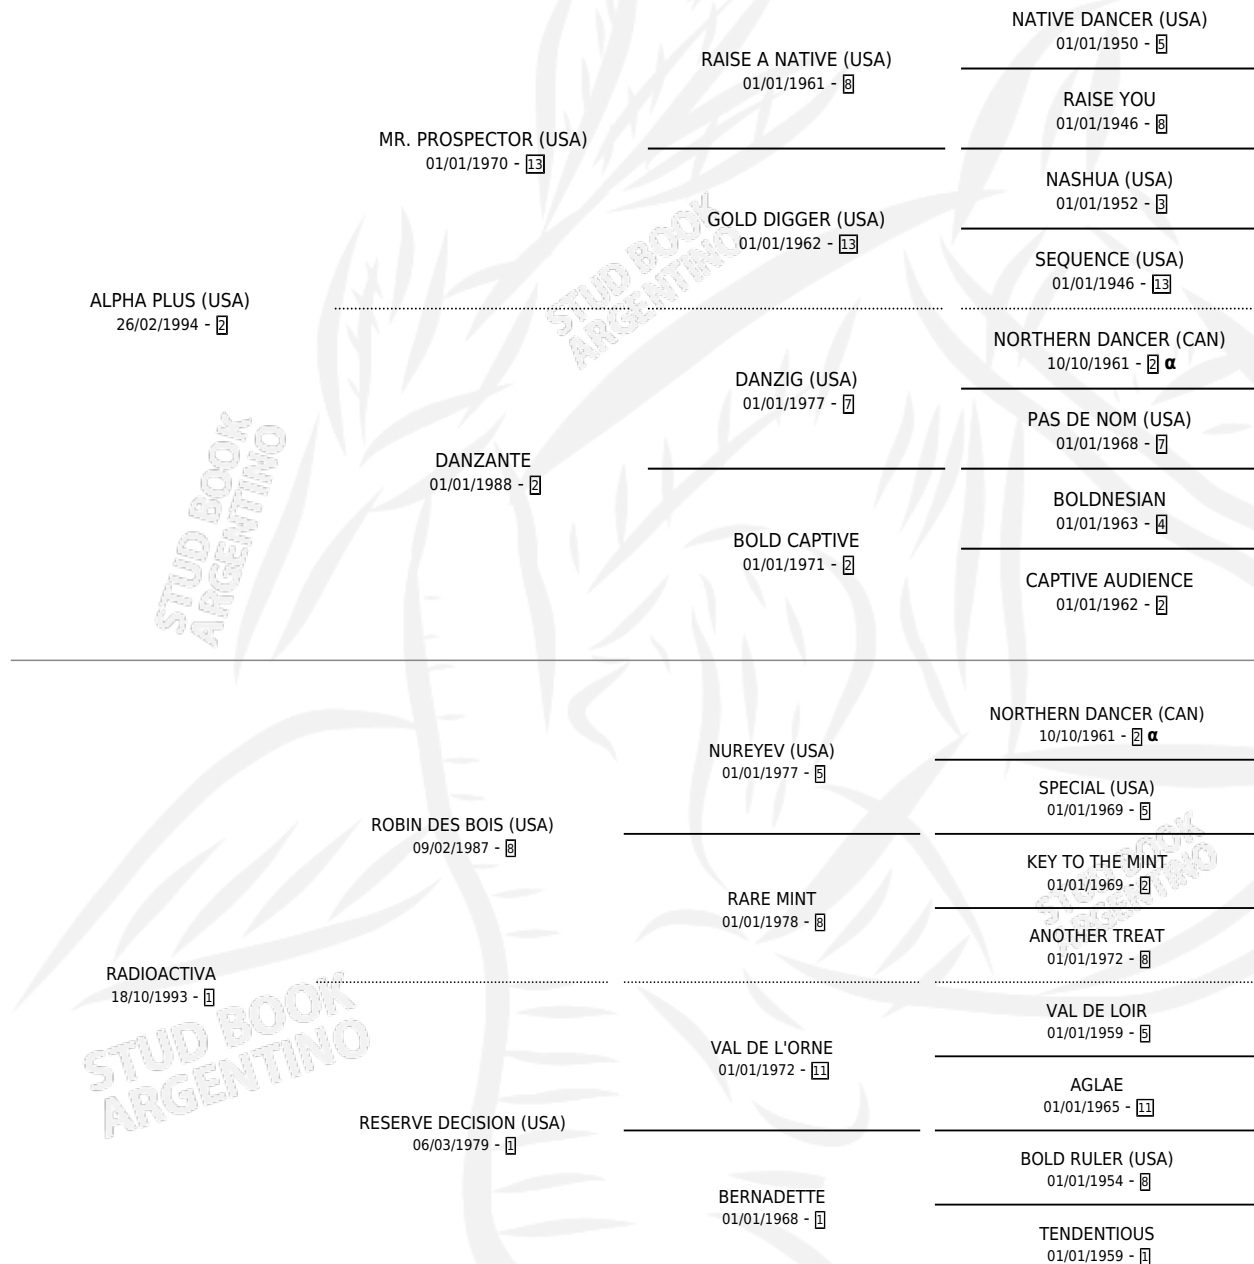

ACTIVE

por **ALPHA PLUS (USA)** y **RADIOACTIVA** por **ROBIN DES BOIS (USA)**

Argentina · Hembra · Zaino · SP · 08/10/2001
Familia 1 · Volumen 37

ESTADO

TIPIFICACIÓN SANGUÍNEA	✓
TIPIFICACIÓN POR ADN	X
PASAPORTE	X
IDENTIFICACIÓN POR MICROCHIP	X
REPRODUCTOR	X

Lugar de nacimiento: De La Pomme
Criador: De La Pomme

PEDIGREE

INBREEDING : α