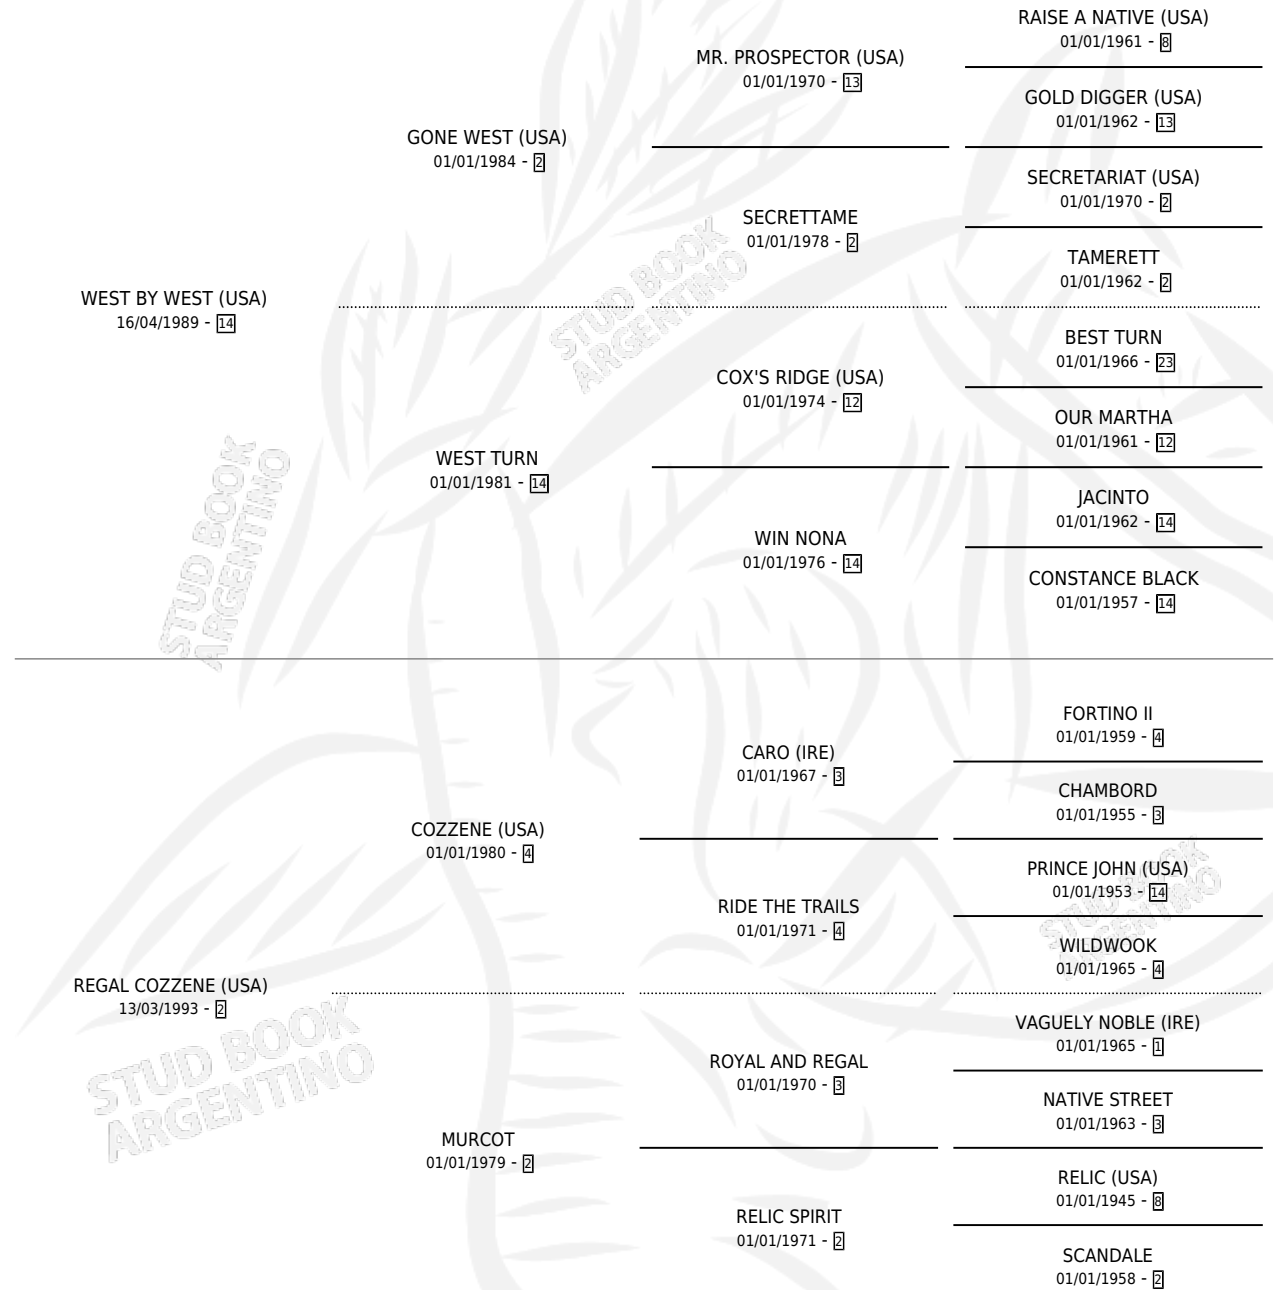

WESTERN GAL

por WEST BY WEST (USA) y REGAL COZZENE (USA) por
COZZENE (USA)

Argentina · Hembra · Zaino · SP · 27/09/2001
Familia 2-s · Volumen 37

ESTADO

TIPIFICACIÓN SANGUÍNEA	✓
TIPIFICACIÓN POR ADN	✓
PASAPORTE	X
IDENTIFICACIÓN POR MICROCHIP	X
REPRODUCTOR	✓

Lugar de nacimiento: De La Pomme
Criador: De La Pomme

~

HIJOS

	MACHOS	HEMBRAS
4 NACIERON	1	3
1 CORRIERON	1	0

SIN ACTUACIONES

PEDIGREE

CAMPAÑA

Solo carreras oficiales de Argentina