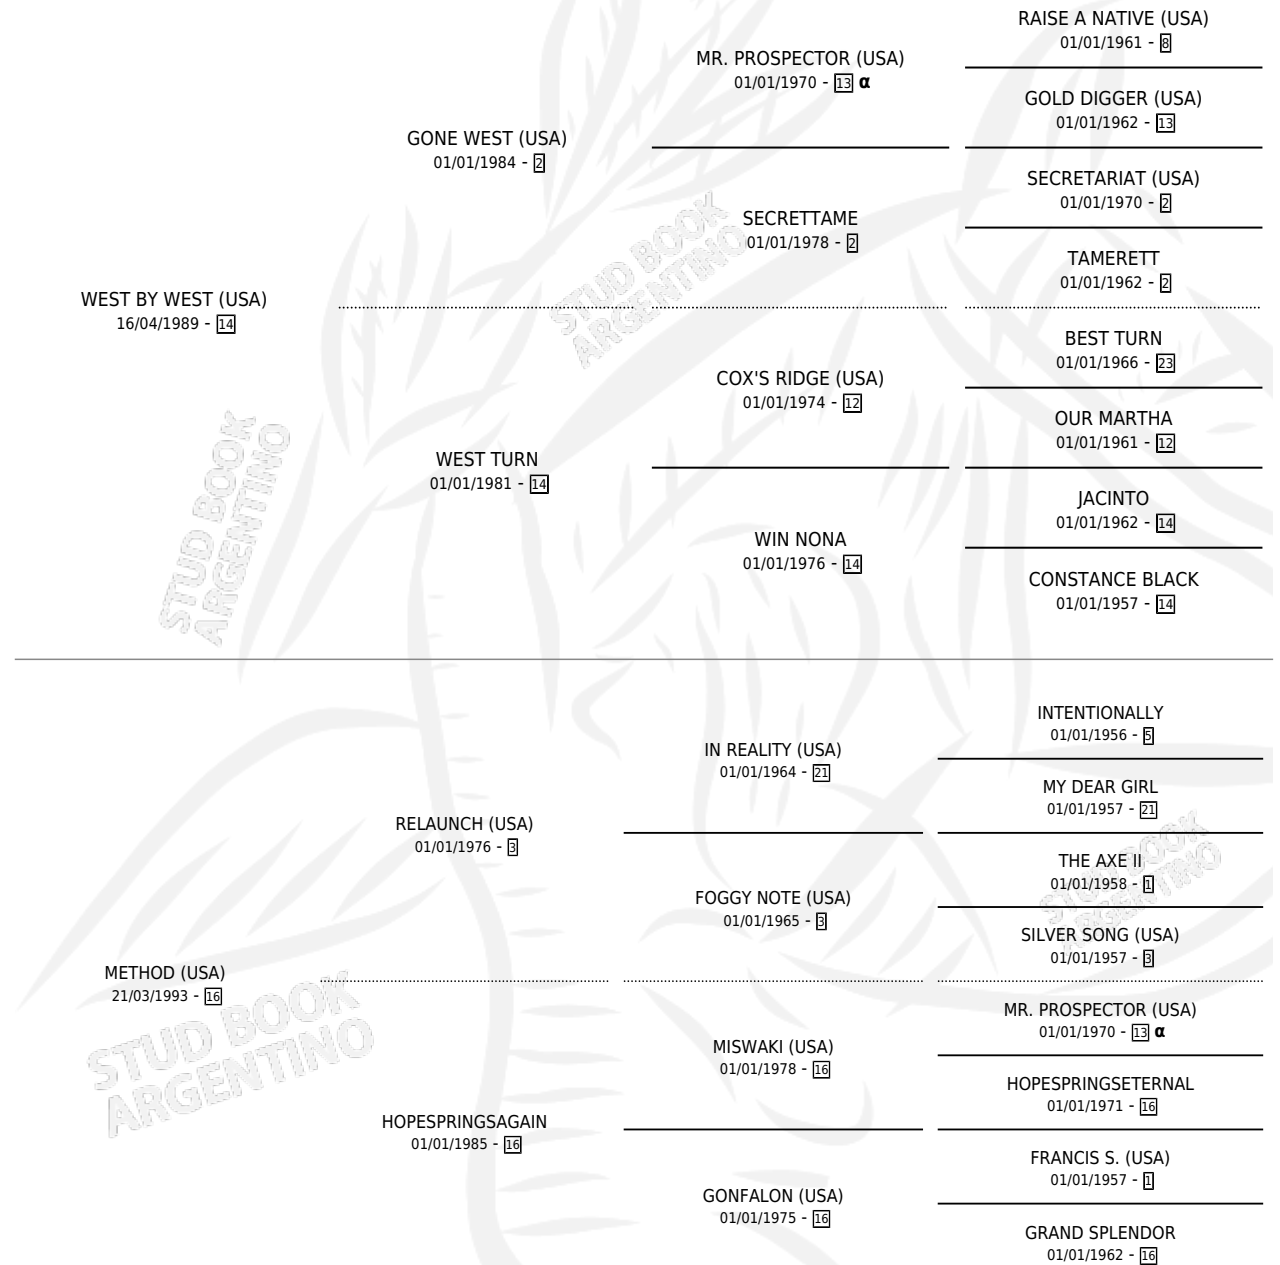

REAL METHOD

por WEST BY WEST (USA) y METHOD (USA) por
RELAUNCH (USA)

Argentina · Macho · Zaino Colorado · SP · 20/09/2001
Familia 16-a · Volumen 37

ESTADO

TIPIFICACIÓN SANGUÍNEA	✓
TIPIFICACIÓN POR ADN	X
PASAPORTE	X
IDENTIFICACIÓN POR MICROCHIP	X
REPRODUCTOR	X

Lugar de nacimiento: De La Pomme

Criador: De La Pomme

PEDIGREE

INBREEDING : α

CAMPAÑA

Solo carreras oficiales de Argentina

POR EDAD

EDAD	CC	1°	2°	3°	4°	5°	NP	CLC	CLG	CLCG1	CLGG1	IMPORTE	GANANCIA / CC
4 AÑOS	1	0	0	0	1	0	0	0	0	0	0	\$1,040	\$1,040
5 AÑOS	15	4	3	4	2	0	2	0	0	0	0	\$74,330	\$4,955
6 AÑOS	9	1	2	1	2	1	2	0	0	0	0	\$27,600	\$3,067
TOTALES	25	5	5	5	5	1	4	0	0	0	0	\$102,970	\$4,119
%		20.0%	20.0%	20.0%	20.0%	4.0%	16.0%	0.0%	0.0%	0.0%	0.0%		

Ganador de 5 carreras en San Isidro y Palermo - \$102,970, a los 5 y 6 años, incluso 4to S.dep.gob.c.b.a. (H).

POR DISTANCIA

HIPODROMO	CC	1°	2°	3°	4°	5°	NP	CLC	CLG	CLCG1	CLGG1	IMPORTE
SAN ISIDRO	8	1	0	3	2	1	1	0	0	0	0	\$16,670
1400 MTS	3	0	0	1	1	0	1	0	0	0	0	\$3,140
1600 MTS	1	0	0	0	1	0	0	0	0	0	0	\$1,250
1200 MTS	4	1	0	2	0	1	0	0	0	0	0	\$12,280
PALERMO	17	4	5	2	3	0	3	0	0	0	0	\$86,300
1400 MTS	10	3	3	0	2	0	2	0	0	0	0	\$59,200
1600 MTS	2	0	1	1	0	0	0	0	0	0	0	\$6,000
1200 MTS	4	1	1	1	0	0	1	0	0	0	0	\$19,600
1800 MTS	1	0	0	0	1	0	0	0	0	0	0	\$1,500