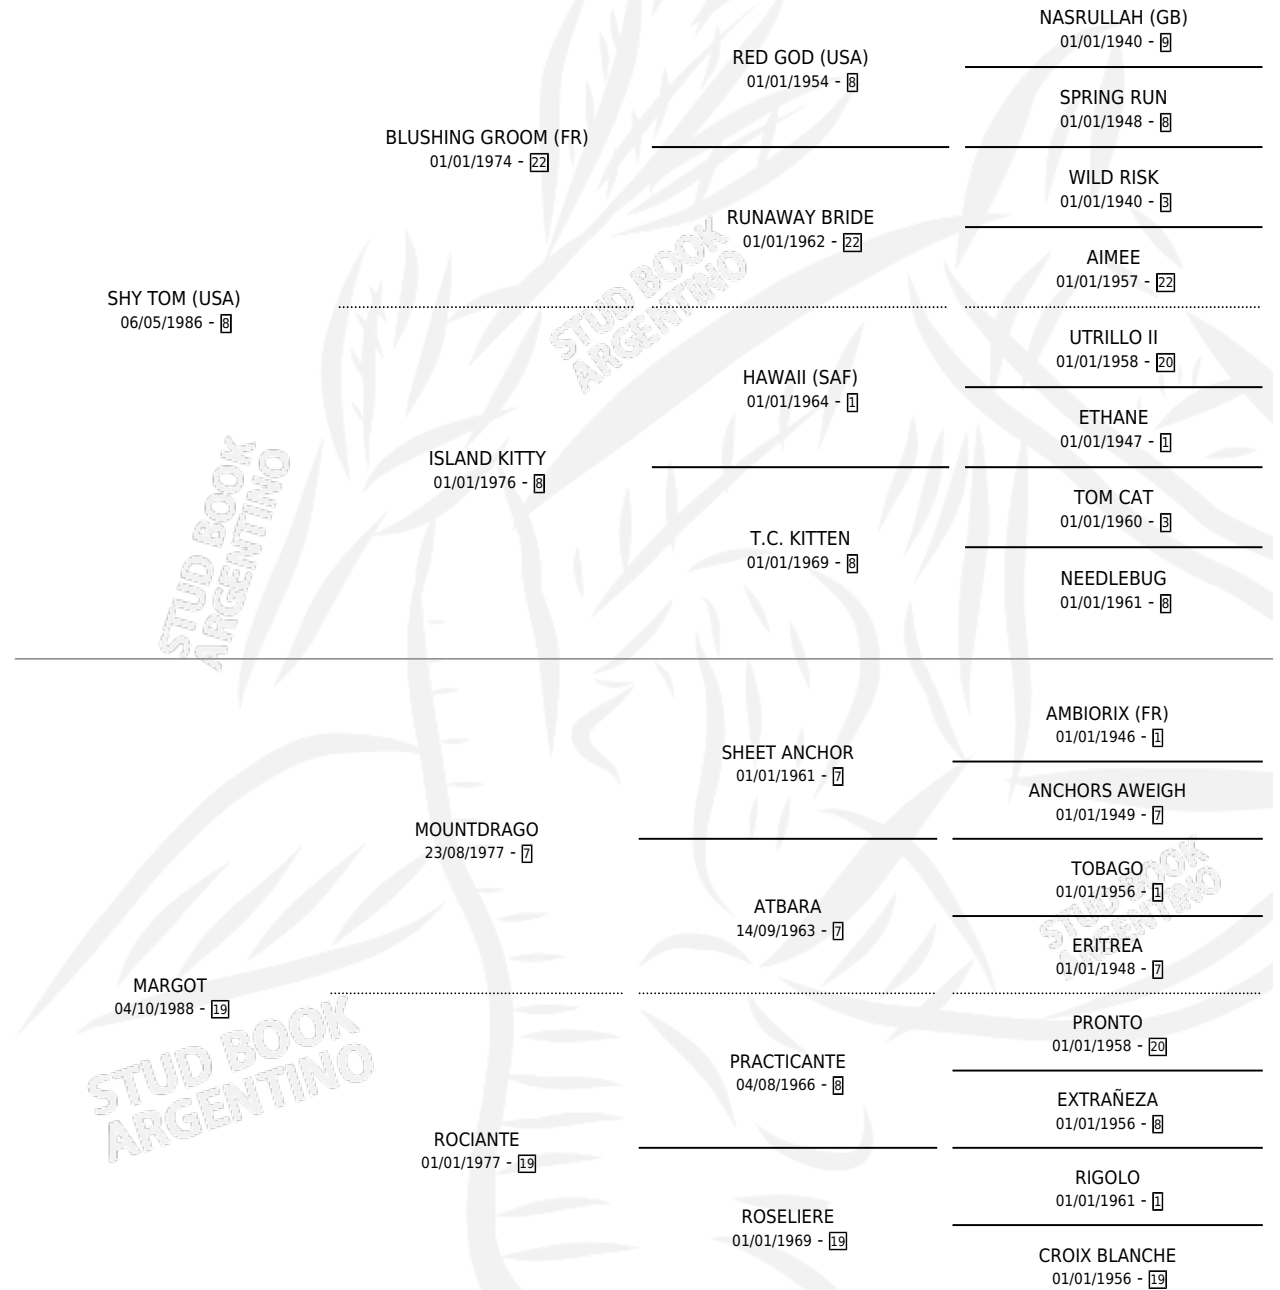

MARGIN TOM

por SHY TOM (USA) y MARGOT por MOUNTDRAGO

Argentina · Macho · Zaino Doradillo · SP · 24/09/2001
Familia 19 · Volumen 37

ESTADO

TIPIFICACIÓN SANGUÍNEA	✓
TIPIFICACIÓN POR ADN	X
PASAPORTE	✓
IDENTIFICACIÓN POR MICROCHIP	X
REPRODUCTOR	X

Lugar de nacimiento: La Biznaga

Criador: La Biznaga

PEDIGREE

CAMPAÑA

Solo carreras oficiales de Argentina

POR EDAD

EDAD	CC	1°	2°	3°	4°	5°	NP	CLC	CLG	CLCG1	CLGG1	IMPORTE	GANANCIA / CC
5 AÑOS	1	0	0	0	0	0	1	0	0	0	0	\$0	\$0
6 AÑOS	6	3	0	0	0	0	3	0	0	0	0	\$28,750	\$4,792
TOTALES	7	3	0	0	0	0	4	0	0	0	0	\$28,750	\$4,107
%		42.9%	0.0%	0.0%	0.0%	0.0%	57.1%	0.0%	0.0%	0.0%	0.0%		