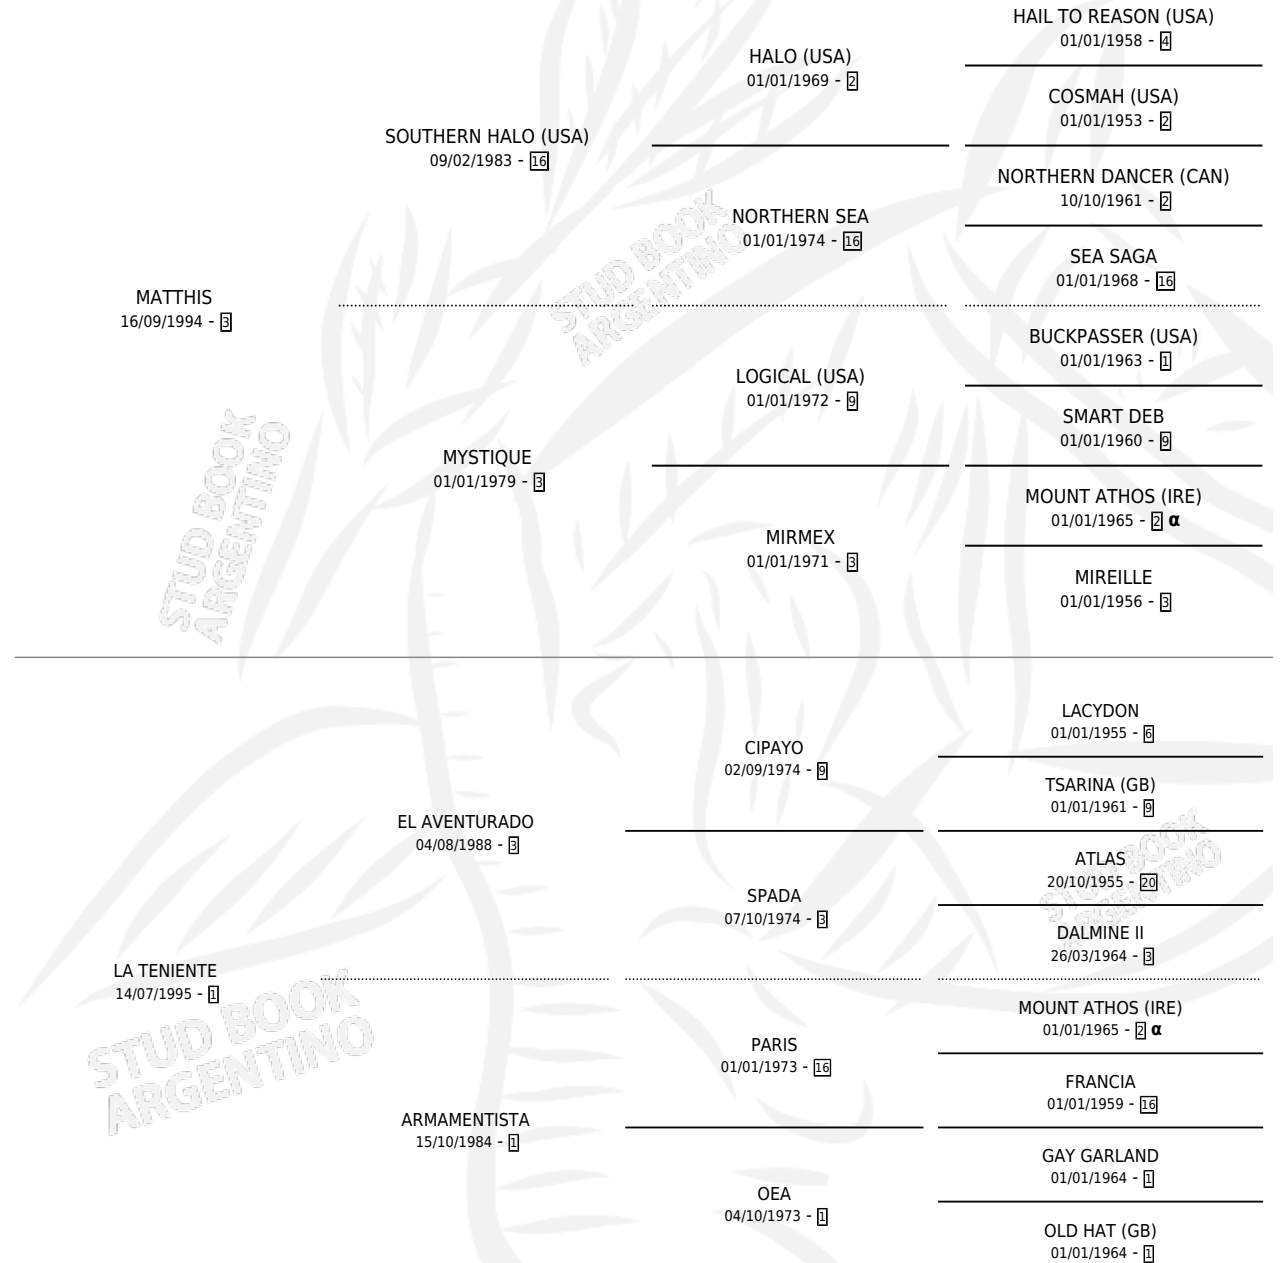

MILICAJE

por **MATTHIS** y **LA TENIENTE** por **EL AVENTURADO**

Argentina · Macho · Zaino Doradillo · SP · 24/09/2001
Familia 1-w · Volumen 37

ESTADO

TIPIFICACIÓN SANGUÍNEA	✓
TIPIFICACIÓN POR ADN	X
PASAPORTE	X
IDENTIFICACIÓN POR MICROCHIP	X
REPRODUCTOR	X

Lugar de nacimiento: Vadarkblar

Criador: Vadarkblar

PEDIGREE

INBREEDING : α

CAMPAÑA

Solo carreras oficiales de Argentina

POR EDAD

EDAD	CC	1°	2°	3°	4°	5°	NP	CLC	CLG	CLCG1	CLGG1	IMPORTE	GANANCIA / CC
5 AÑOS	1	0	0	0	0	0	1	0	0	0	0	\$0	\$0
6 AÑOS	1	0	0	0	0	0	1	0	0	0	0	\$0	\$0
TOTALES	2	0	0	0	0	0	2	0	0	0	0	\$0	\$0
%		0.0%	0.0%	0.0%	0.0%	0.0%	100%	0.0%	0.0%	0.0%	0.0%		