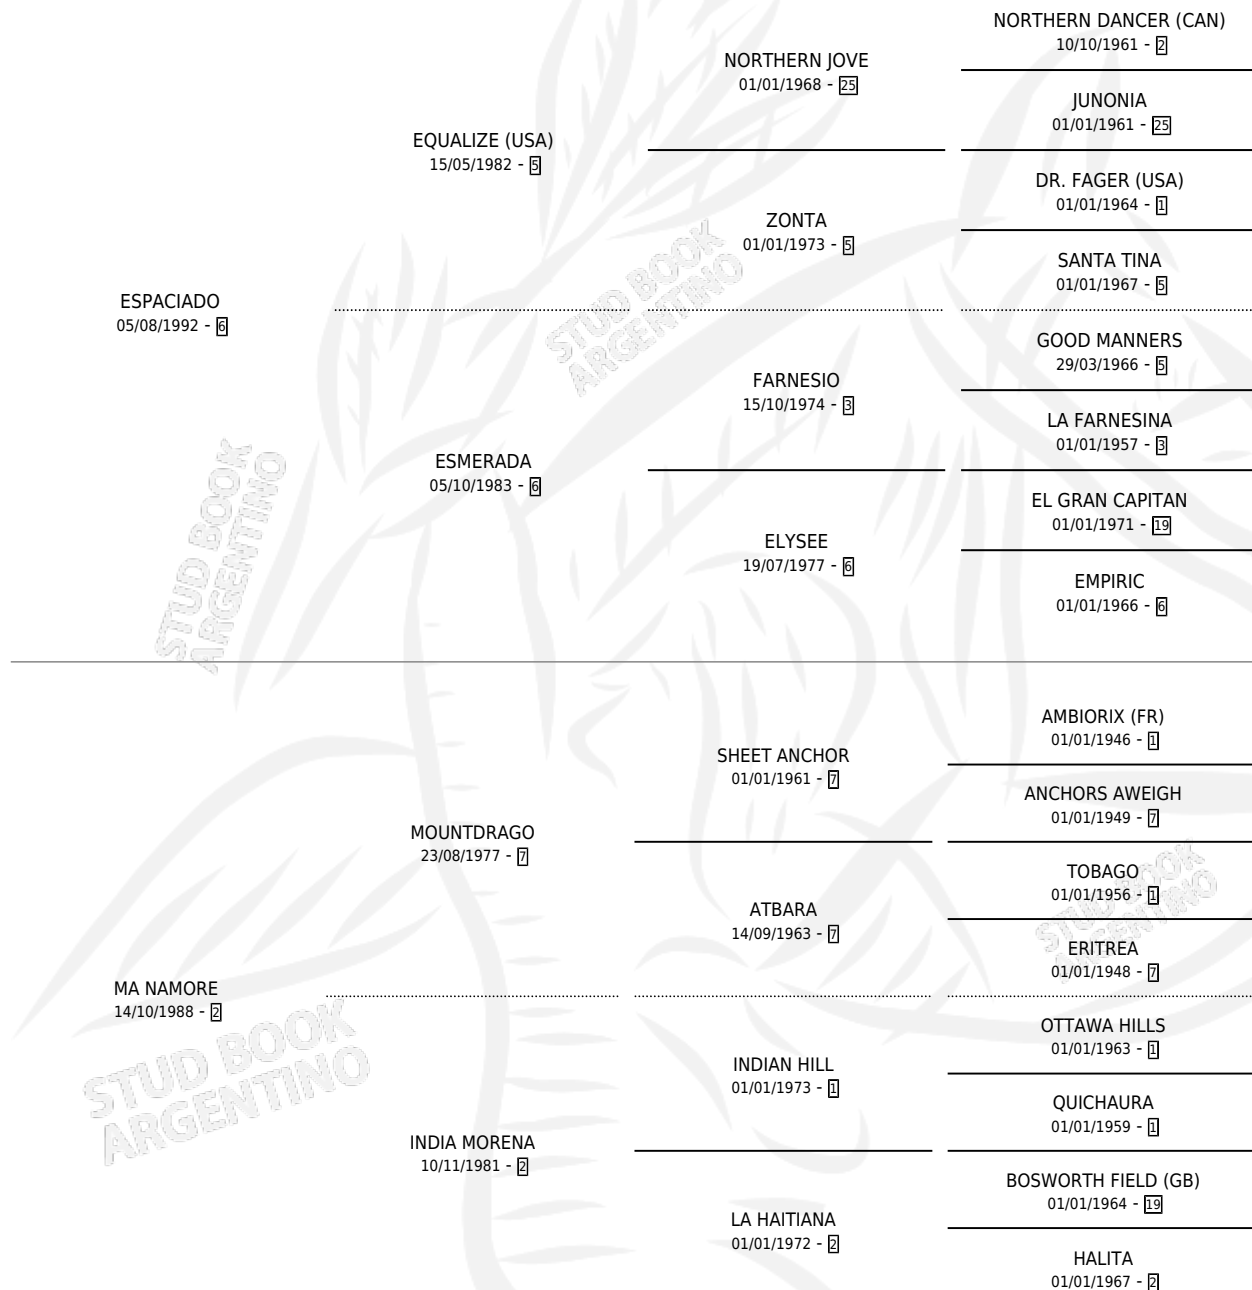

PASION FRUIT

por **ESPACIADO** y **MA NAMORE** por **MOUNTDRAGO**

Argentina · Hembra · Tordillo · SP · 01/10/2001
Familia 2-h · Volumen 37

ESTADO

TIPIFICACIÓN SANGUÍNEA	✓
TIPIFICACIÓN POR ADN	✓
PASAPORTE	X
IDENTIFICACIÓN POR MICROCHIP	X
REPRODUCTOR	✓

Lugar de nacimiento: Vadarkblar

Criador: Vadarkblar

~

HIJOS

	MACHOS	HEMBRAS
3 NACIERON	2	1
1 CORRIERON	1	0
1 GANARON	1	0
0 GANADORES CL	0 GANADORES GR	0 GANADORES G1

PEDIGREE

CAMPAÑA

Solo carreras oficiales de Argentina