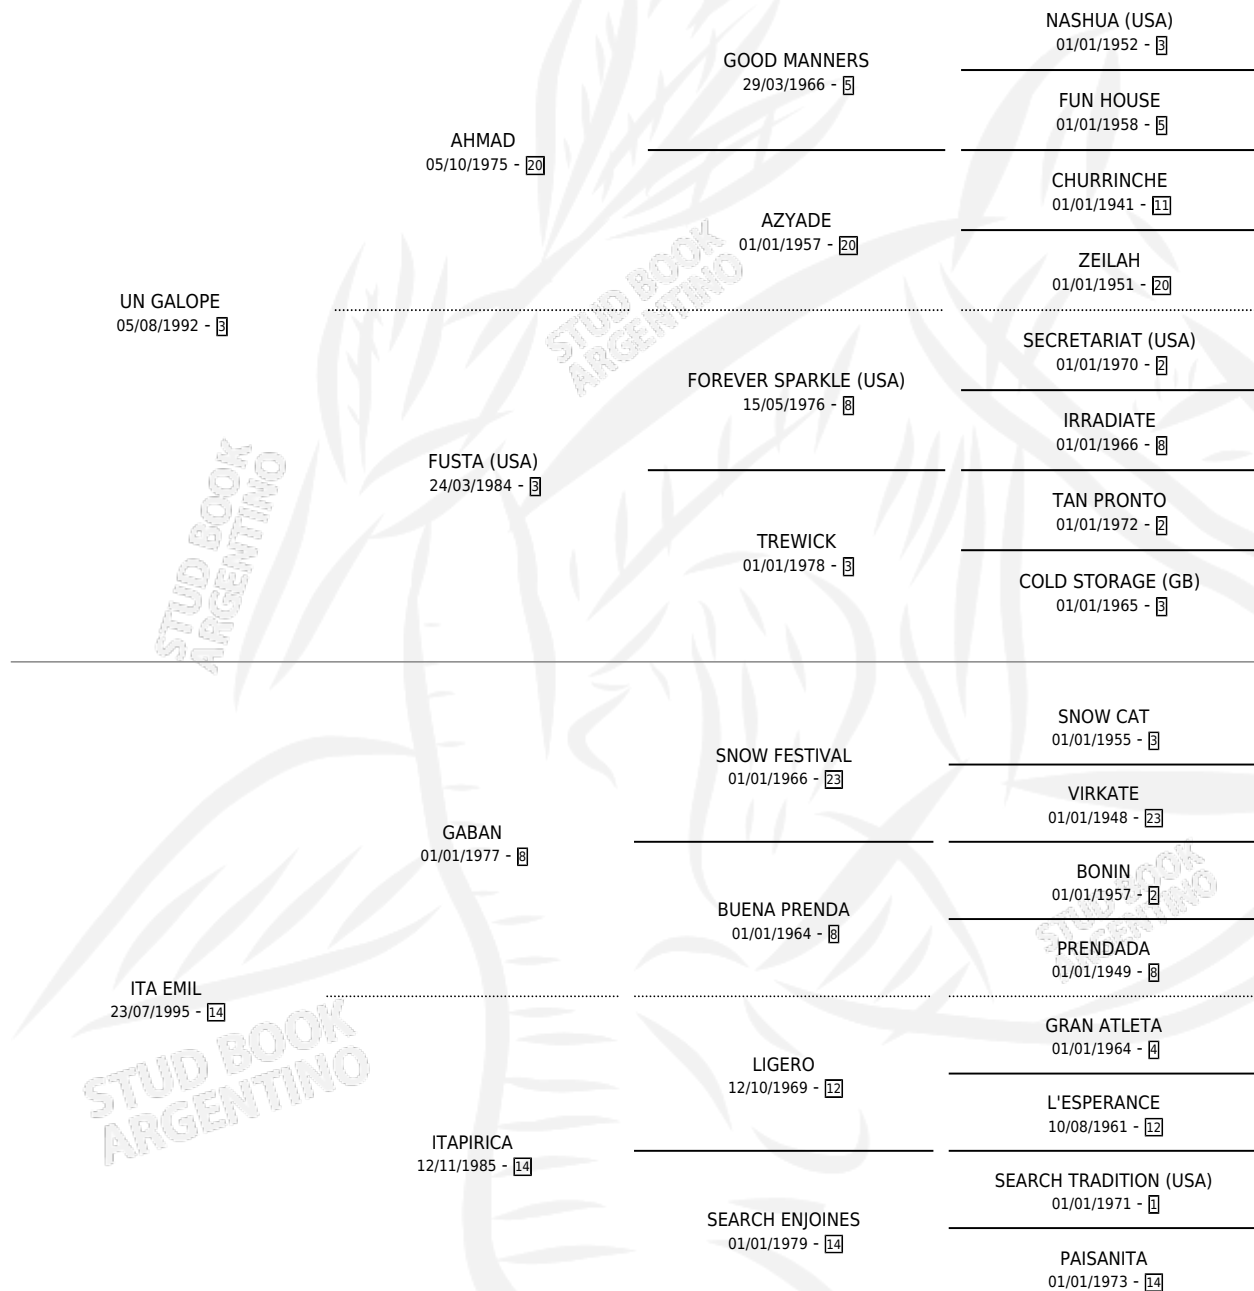

UN LAUREANO

por UN GALOPE y ITA EMIL por GABAN

Argentina · Macho · Zaino · SP · 08/10/2001
Familia 14 · Volumen 37

ESTADO

TIPIFICACIÓN SANGUÍNEA	✓
TIPIFICACIÓN POR ADN	X
PASAPORTE	X
IDENTIFICACIÓN POR MICROCHIP	X
REPRODUCTOR	X

Lugar de nacimiento: Alborada

Criador: Sin dato

PEDIGREE

UN LAUREANO

Datos oficiales del Stud Book Argentino

Documento generado el 12/05/2026

studbook.org.ar