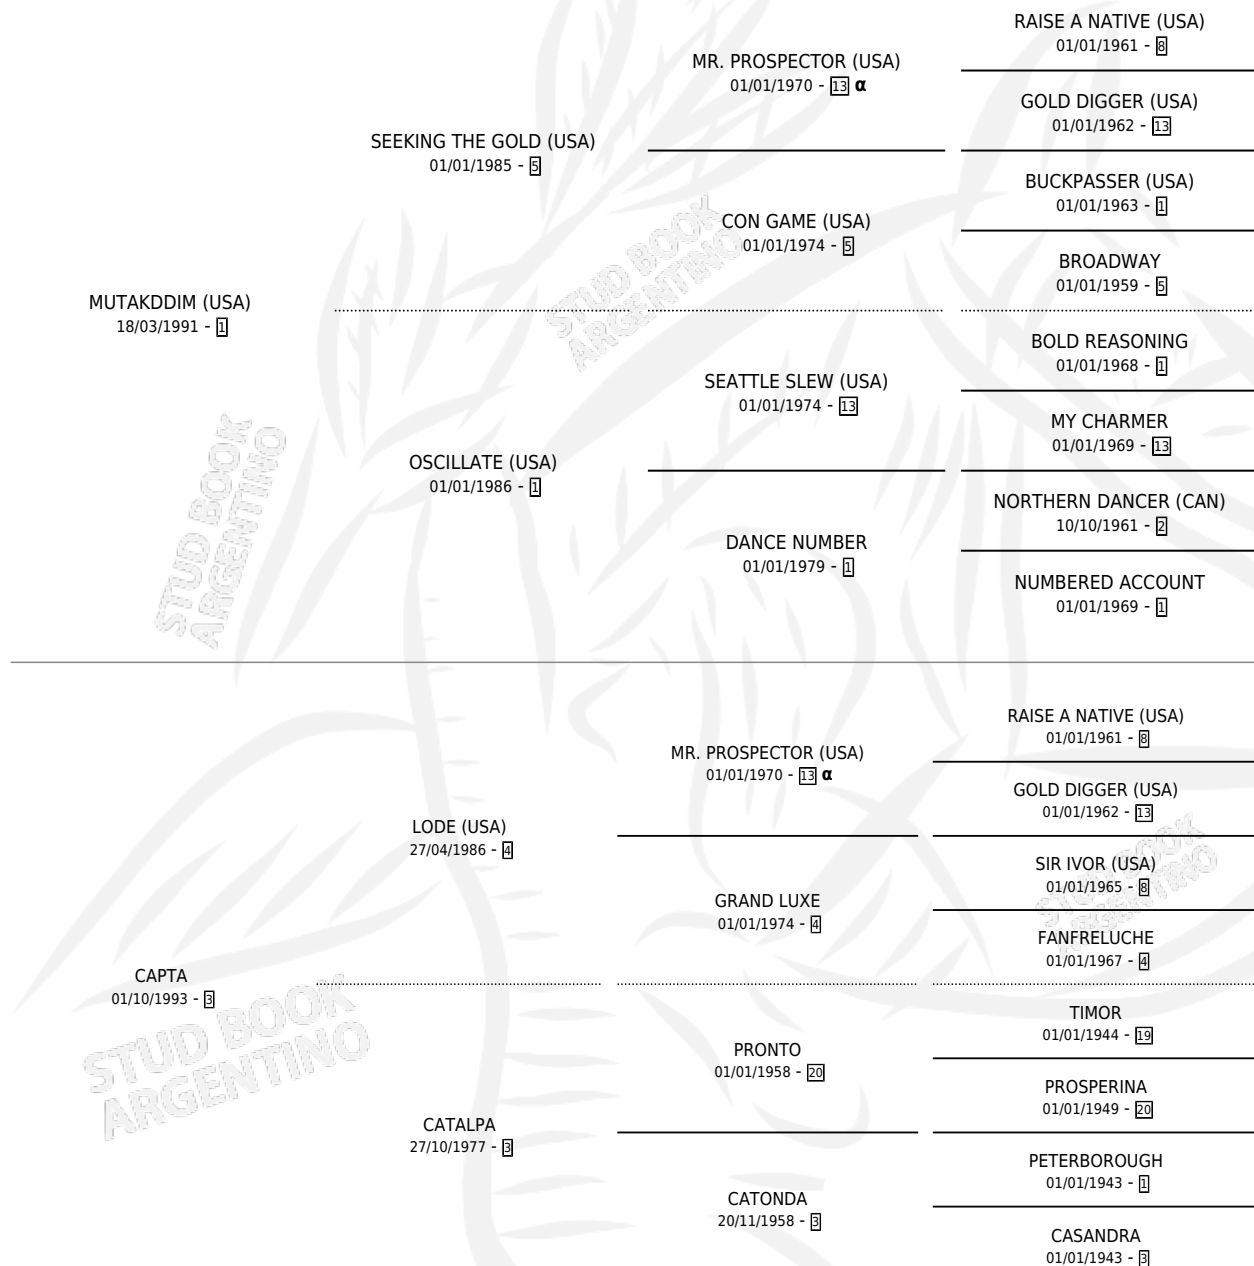

POLYCITA

por **MUTAKDDIM (USA)** y **CAPTA** por **LODE (USA)**

Argentina · Hembra · Alazan · SP · 03/10/2001
Familia 3-n · Volumen 37

ESTADO

TIPIFICACIÓN SANGUÍNEA	✓
TIPIFICACIÓN POR ADN	✓
PASAPORTE	X
IDENTIFICACIÓN POR MICROCHIP	X
REPRODUCTOR	✓

Lugar de nacimiento: Campo particular

Criador: Sin dato

~

HIJOS

	MACHOS	HEMBRAS
7 NACIERON	2	5
6 CORRIERON	2	4
1 GANARON	0	1
0 GANADORES CL	0 GANADORES GR	0 GANADORES G1

PEDIGREE

INBREEDING : α

CAMPAÑA

Solo carreras oficiales de Argentina

POR EDAD

EDAD	CC	1°	2°	3°	4°	5°	NP	CLC	CLG	CLCG1	CLGG1	IMPORTE	GANANCIA / CC
2 AÑOS	1	0	0	0	0	0	1	0	0	0	0	\$0	\$0
3 AÑOS	6	1	0	0	1	0	4	0	0	0	0	\$9,900	\$1,650
4 AÑOS	8	1	0	2	0	1	4	0	0	0	0	\$18,585	\$2,323
5 AÑOS	1	0	0	0	0	0	1	0	0	0	0	\$0	\$0
TOTALES	16	2	0	2	1	1	10	0	0	0	0	\$28,485	\$1,780
%		12.5%	0.0%	12.5%	6.3%	6.3%	62.5%	0.0%	0.0%	0.0%	0.0%		

Servicios **8** / Nacimientos **7** / Efectividad **87.50%**

PADRILLO	PRODUCTO	CRIADOR	1ER SERVICIO	ÚLTIMO SERVICIO
ANGIOLO	REY POLY (M Z, 02/10/2015)	GARELLO CARLOS ALBERTO	01/09/2014	24/09/2014
EL CORREDOR (USA)	SANTA CARLA (H A, 04/11/2013)	GARELLO CARLOS ALBERTO	23/08/2012	24/11/2012
INDYGO SHINER (USA)	MARUJITA (H A, 12/07/2012)	GARELLO CARLOS ALBERTO	20/08/2011	20/08/2011
LUHUK (USA)	∅		18/11/2010	18/11/2010
GRAND REWARD (USA)	GRAN POLITA (H A, 23/10/2010)	GARELLO CARLOS ALBERTO	11/11/2009	11/11/2009
LUHUK (USA)	POLY RAPIDA (H A, 19/10/2009)	GARELLO CARLOS ALBERTO	22/10/2008	08/11/2008
GRAND REWARD (USA)	GRAND POLITO (M Z, 12/10/2008)	GARELLO CARLOS ALBERTO	31/10/2007	31/10/2007
INDYGO SHINER (USA)	POLITA (H A, 14/08/2007)	GARELLO CARLOS ALBERTO	24/08/2006	11/09/2006