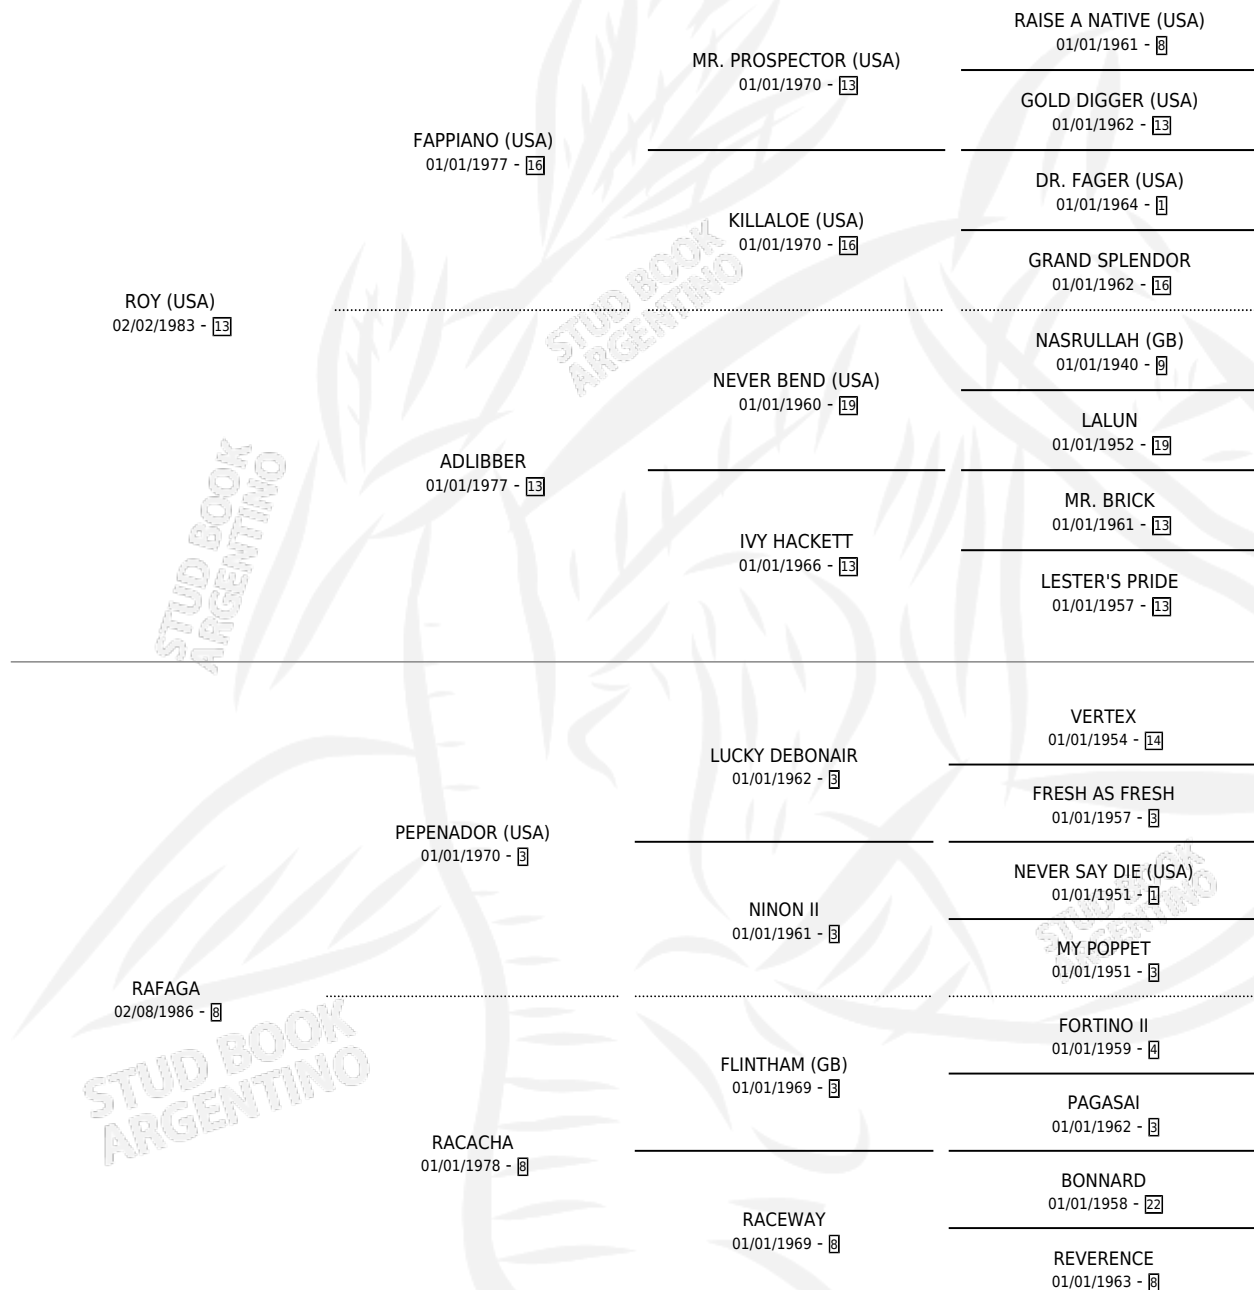

RADIADO

por **ROY (USA)** y **RAFAGA** por **PEPENADOR (USA)**

Argentina · Macho · Alazan Tostado · SP · 14/10/2001
Familia 8-k · Volumen 37

ESTADO

TIPIFICACIÓN SANGUÍNEA	✓
TIPIFICACIÓN POR ADN	✓
PASAPORTE	X
IDENTIFICACIÓN POR MICROCHIP	X
REPRODUCTOR	✓

Lugar de nacimiento: Vacacion

Criador: Vacacion

~

HIJOS

	MACHOS	HEMBRAS
64 NACIERON	29	35
15 CORRIERON	6	9
3 GANARON	2	1
0 GANADORES CL	0 GANADORES GR	0 GANADORES G1

PEDIGREE

CAMPAÑA

Solo carreras oficiales de Argentina