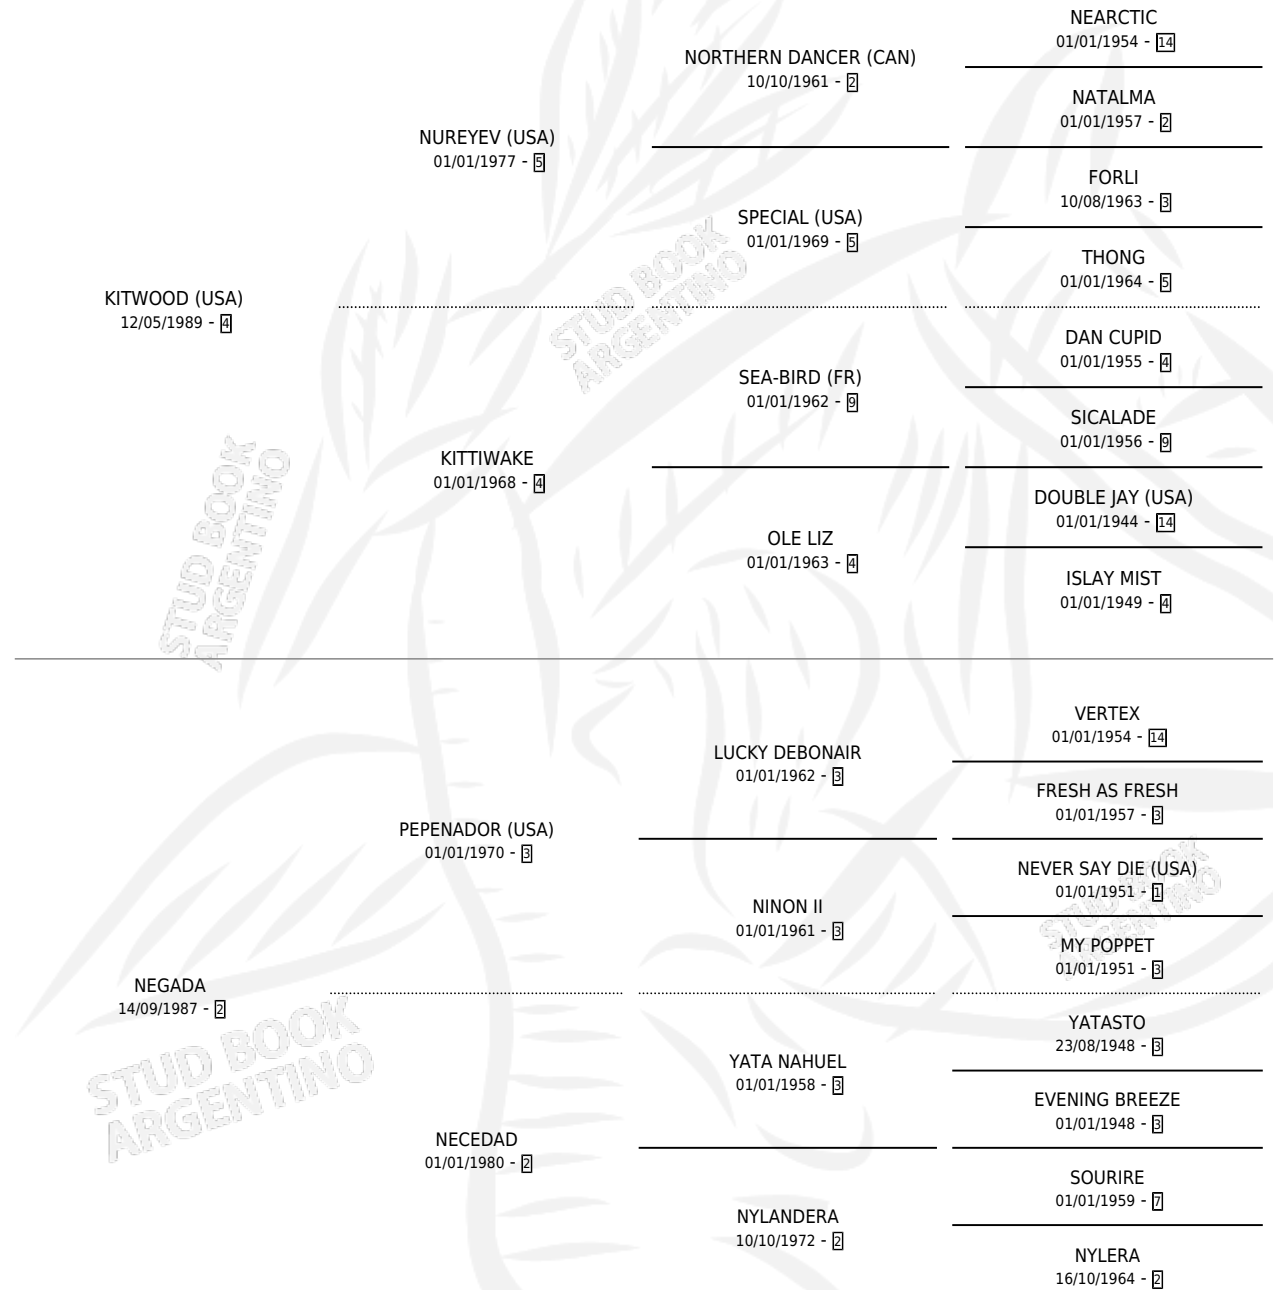

NEGRERA

por **KITWOOD (USA)** y **NEGADA** por **PEPENADOR (USA)**

Argentina · Hembra · Zaino · SP · 14/10/2001
Familia 2-h · Volumen 37

ESTADO

TIPIFICACIÓN SANGUÍNEA	✓
TIPIFICACIÓN POR ADN	✓
PASAPORTE	X
IDENTIFICACIÓN POR MICROCHIP	X
REPRODUCTOR	✓

Lugar de nacimiento: Vacacion

Criador: Vacacion

~

HIJOS

	MACHOS	HEMBRAS
2 NACIERON	1	1
1 CORRIERON	1	0
1 GANARON	1	0
0 GANADORES CL	0 GANADORES GR	0 GANADORES G1

PEDIGREE

CAMPAÑA

Solo carreras oficiales de Argentina