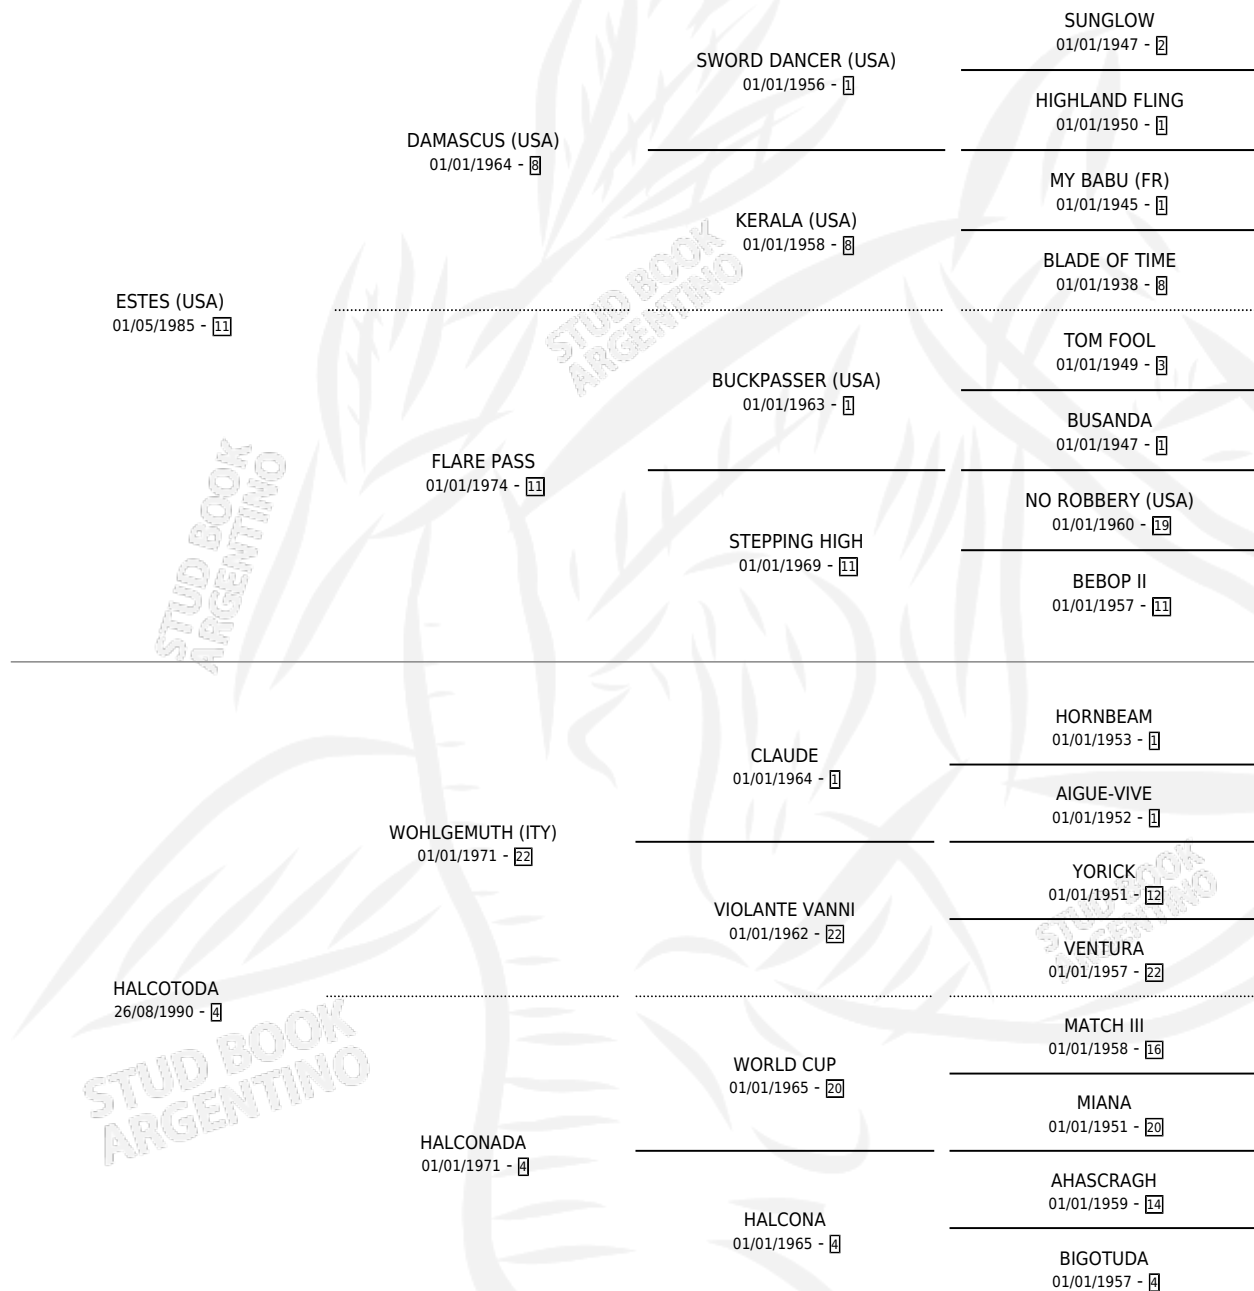

ES HAWCK

por ESTES (USA) y HALCOTODA por WOHLGEMUTH (ITY)

Argentina · Hembra · Zaino Doradillo · SP · 22/09/2001
Familia 4-j · Volumen 37

ESTADO

TIPIFICACIÓN SANGUÍNEA	✓
TIPIFICACIÓN POR ADN	✓
PASAPORTE	X
IDENTIFICACIÓN POR MICROCHIP	X
REPRODUCTOR	X

Lugar de nacimiento: Ojos Verdes

Criador: Ojos Verdes

PEDIGREE

CAMPAÑA

Solo carreras oficiales de Argentina

POR EDAD

EDAD	CC	1°	2°	3°	4°	5°	NP	CLC	CLG	CLCG1	CLGG1	IMPORTE	GANANCIA / CC
3 AÑOS	3	0	0	0	0	0	3	0	0	0	0	\$0	\$0
4 AÑOS	2	0	0	0	0	0	2	0	0	0	0	\$0	\$0
TOTALES	5	0	0	0	0	0	5	0	0	0	0	\$0	\$0
%		0.0%	0.0%	0.0%	0.0%	0.0%	100%	0.0%	0.0%	0.0%	0.0%		