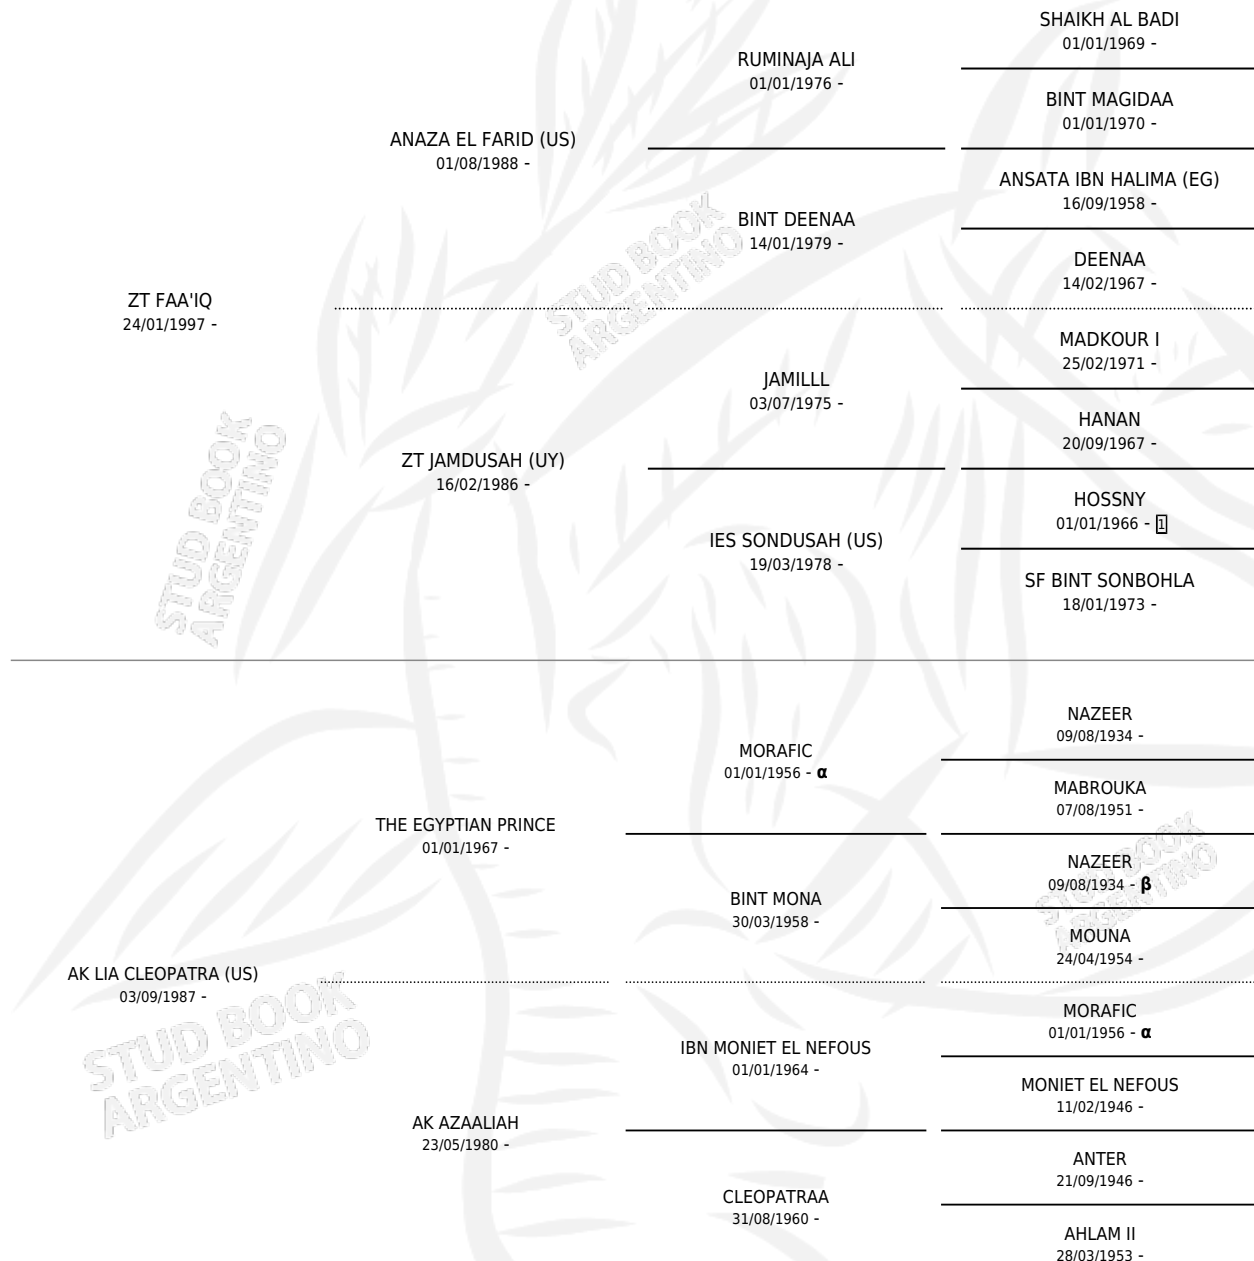

Lugar de nacimiento: El Atalaya
Criador: El Atalaya

~

HIJOS

	MACHOS	HEMBRAS
6 NACIERON	2	4
SIN ACTUACIONES		

PEDIGREE

INBREEDING : α, β

EXPORTACIÓN / IMPORTACIÓN

FECHA	MOVIMIENTO	PAÍS
29/05/2014	EXPORTADO	INGLATERRA

SERVICIOS

Servicios **13** / Nacimientos **6** / Efectividad **46.15%**

PADRILLO	PRODUCTO	CRIADOR	1ER SERVICIO	ÚLTIMO SERVICIO
ZT FAA'KABIIR	∅		13/02/2014	10/03/2014
ZT MAGNOFANTK	∅		19/12/2013	19/12/2013
AJMAL MAGHREB (KW)	∅		01/03/2013	01/03/2013
MOATASIM AL SALHIYAH (KS)	ZT AAMAAL (H ZT, 28/01/2013) •MURIÓ EL 18/04/2014•	EL ATALAYA	12/02/2012	12/02/2012
AJMAL MAGHREB (KW)	∅		04/12/2011	27/12/2011
ZT SADNAWAAL	ZT AMAL (H Z, 22/10/2011)	EL ATALAYA	15/11/2010	15/11/2010
ZT ASSWAN	ZT ASIYA (H A, 08/10/2010)	EL ATALAYA	06/11/2009	06/11/2009
ASSAD (GR)	∅		20/03/2009	20/03/2009
ASSAD (GR)	ZT SADFI (M AT, 14/02/2009)	EL ATALAYA	22/01/2008	18/03/2008
ASSAD (GR)	∅		24/01/2007	24/01/2007
ASSAD (GR)	ZT SADFILS (H T, 16/12/2007)	EL ATALAYA	18/09/2006	23/12/2006
RICHTER MH (US)	∅		09/04/2006	09/04/2006
RICHTER MH (US)	ZT RICHFIL (M T, 17/03/2006)	EL ATALAYA	10/03/2005	07/04/2005