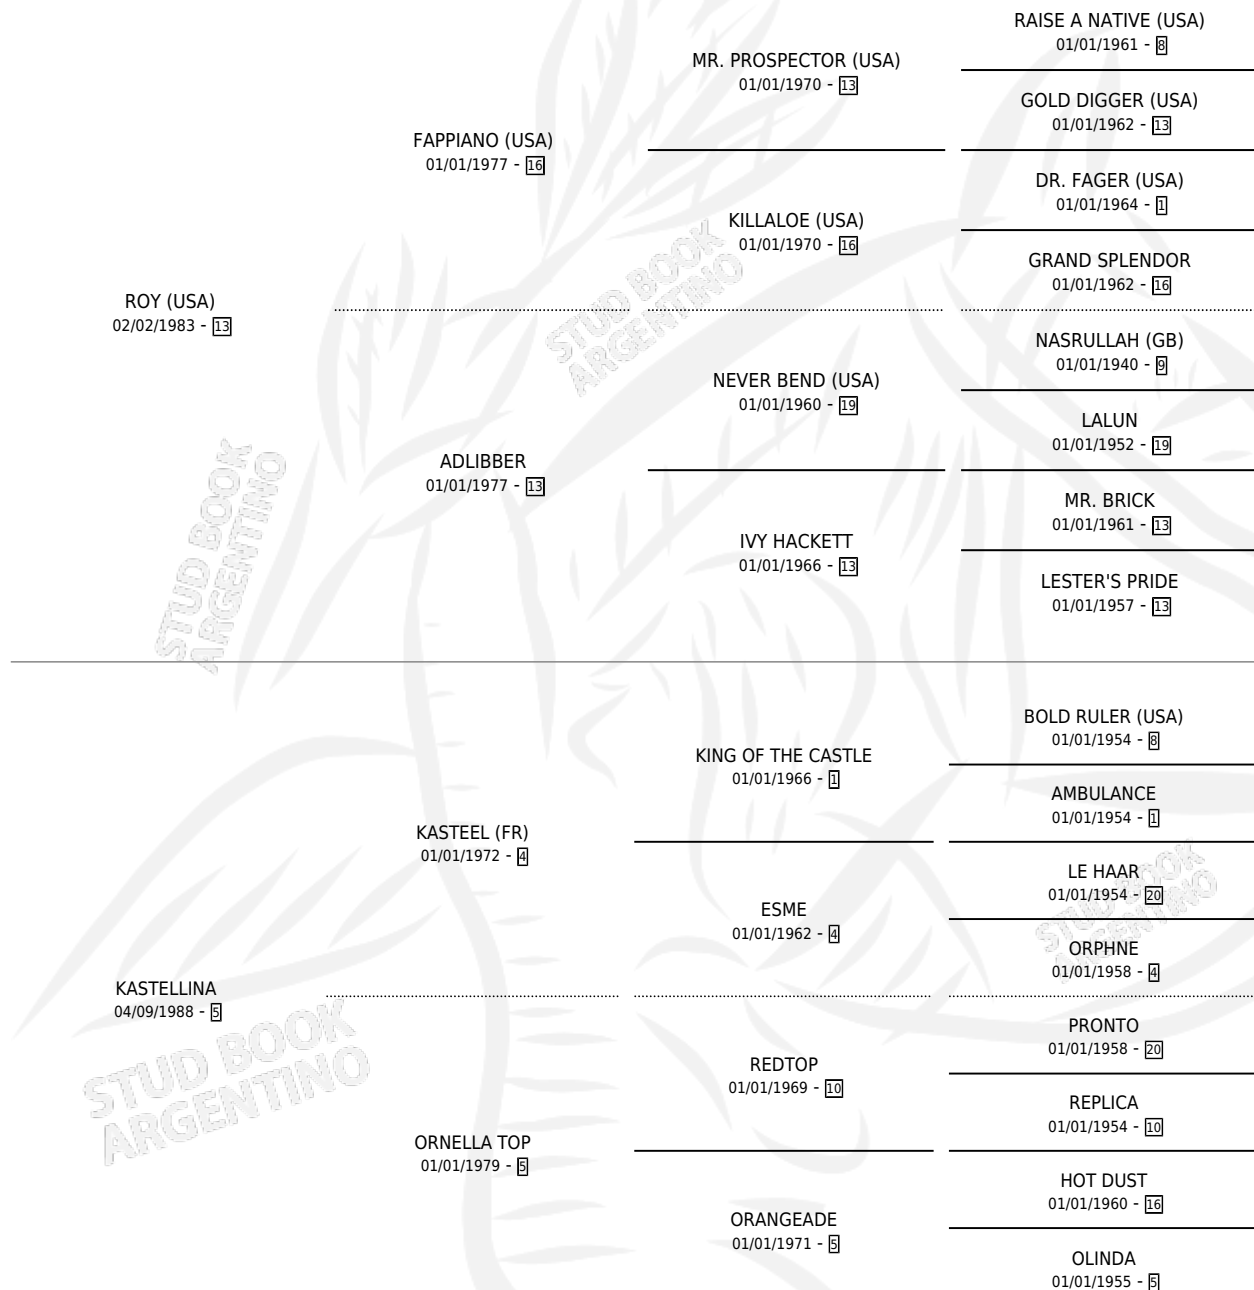

DOÑA KANSAS

por ROY (USA) y KASTELLINA por KASTEEL (FR)

Argentina · Hembra · Zaino Colorado · SP · 10/10/2001
Familia 5-h · Volumen 37

ESTADO

TIPIFICACIÓN SANGUÍNEA	✓
TIPIFICACIÓN POR ADN	✓
PASAPORTE	X
IDENTIFICACIÓN POR MICROCHIP	X
REPRODUCTOR	✓

Lugar de nacimiento: San Benito

Criador: San Benito

~

HIJOS

	MACHOS	HEMBRAS
2 NACIERON	0	2
2 CORRIERON	0	2
2 GANARON	0	2
0 GANADORES CL	0 GANADORES GR	0 GANADORES G1

PEDIGREE

CAMPAÑA

Solo carreras oficiales de Argentina