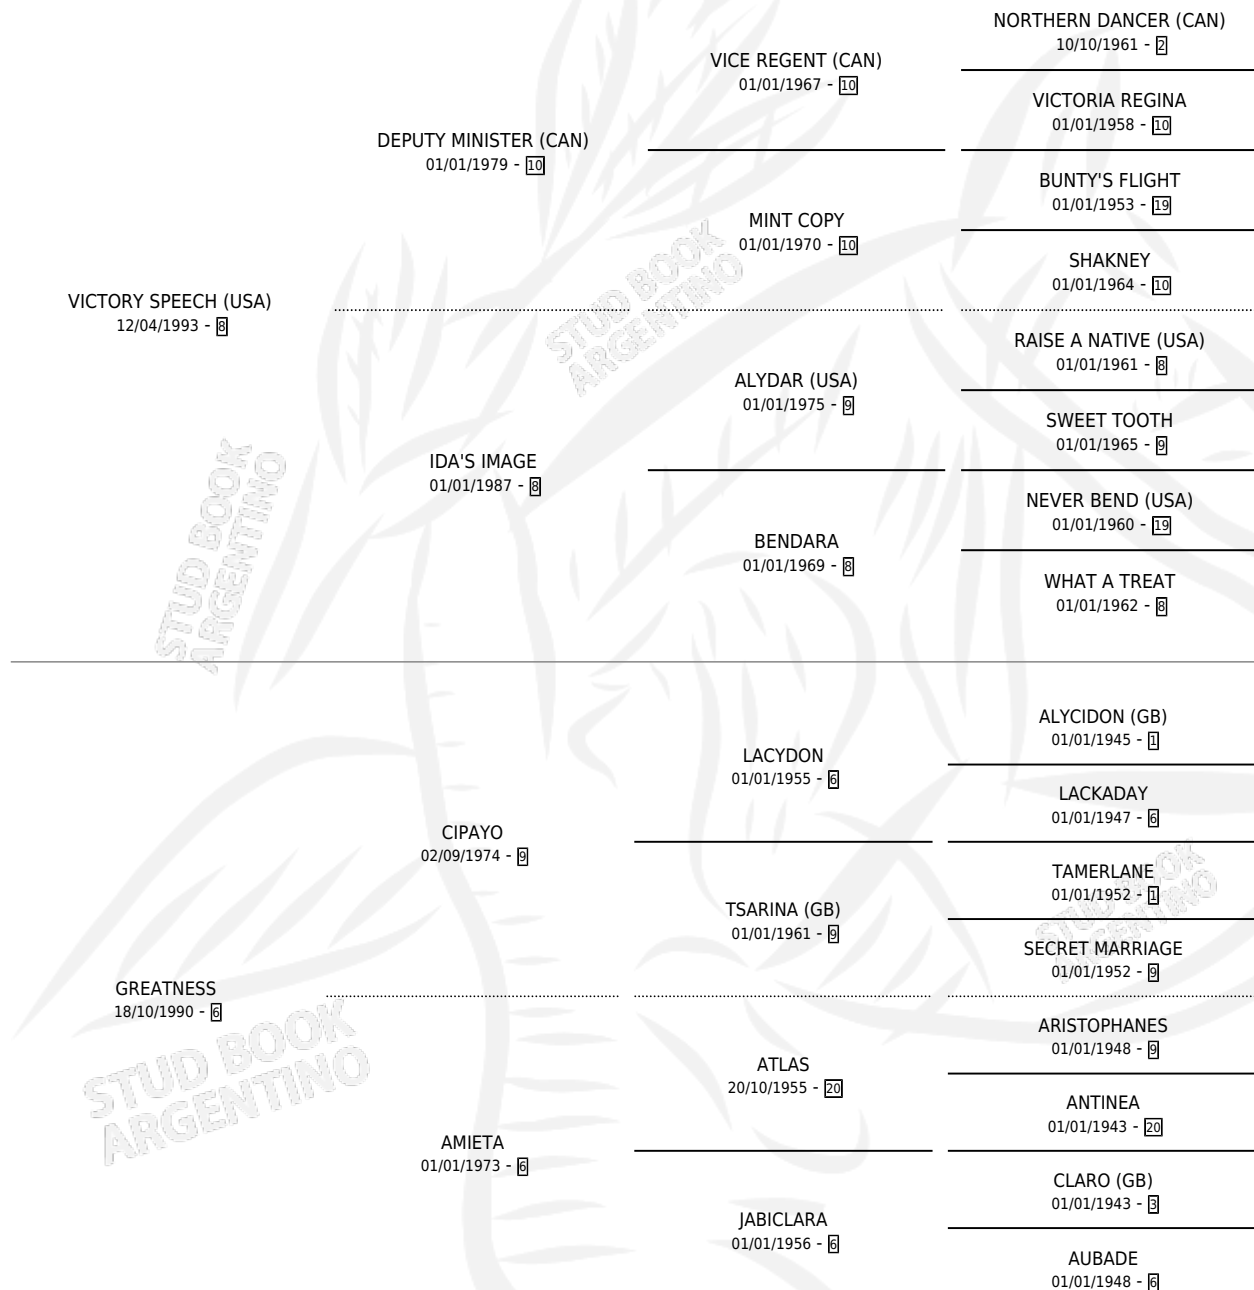

DON GRINGO

por VICTORY SPEECH (USA) y GREATNESS por CIPAYO

Argentina · Macho · Zaino · SP · 21/09/2001
Familia 6-d · Volumen 37

ESTADO

TIPIFICACIÓN SANGUÍNEA	✓
TIPIFICACIÓN POR ADN	X
PASAPORTE	X
IDENTIFICACIÓN POR MICROCHIP	X
REPRODUCTOR	X

Lugar de nacimiento: San Benito

Criador: San Benito

PEDIGREE