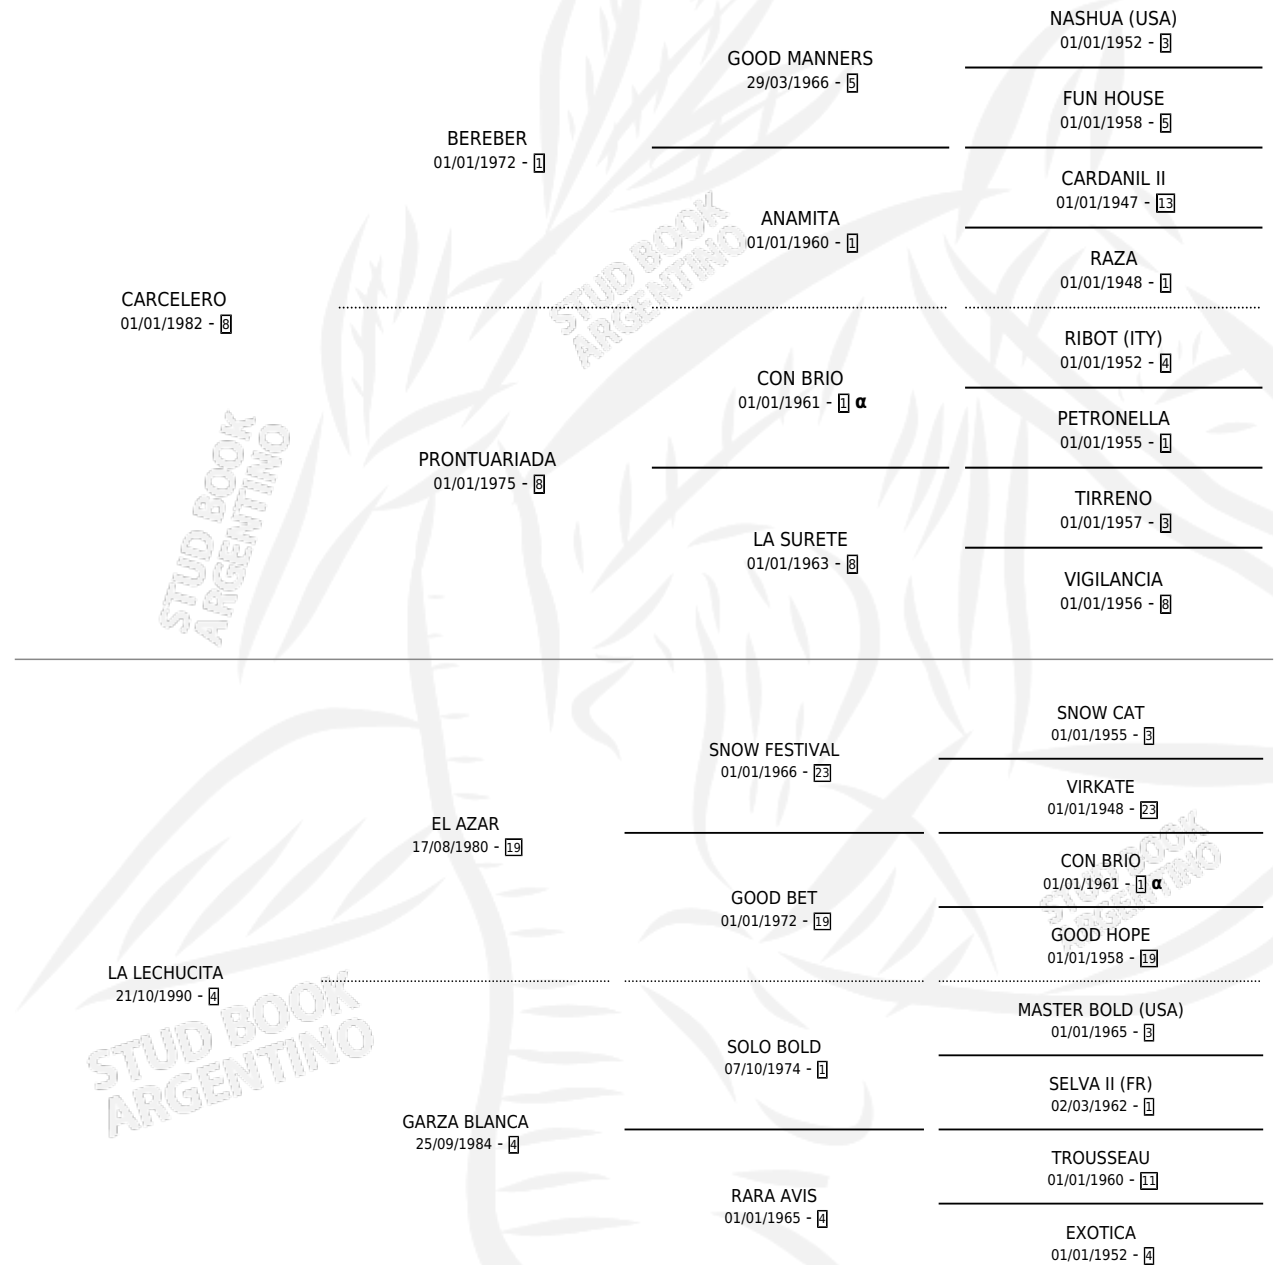

COFFE BLACK

por CARCELERO y LA LECHUCITA por EL AZAR

Argentina · Macho · Alazan · SP · 04/10/2001
Familia 4-k · Volumen 37

ESTADO

TIPIFICACIÓN SANGUÍNEA	✓
TIPIFICACIÓN POR ADN	X
PASAPORTE	X
IDENTIFICACIÓN POR MICROCHIP	X
REPRODUCTOR	X

Lugar de nacimiento: R.c.b.

Criador: R.c.b.

PEDIGREE

INBREEDING : α

COFFE BLACK

Datos oficiales del Stud Book Argentino

Documento generado el 02/05/2026

studbook.org.ar