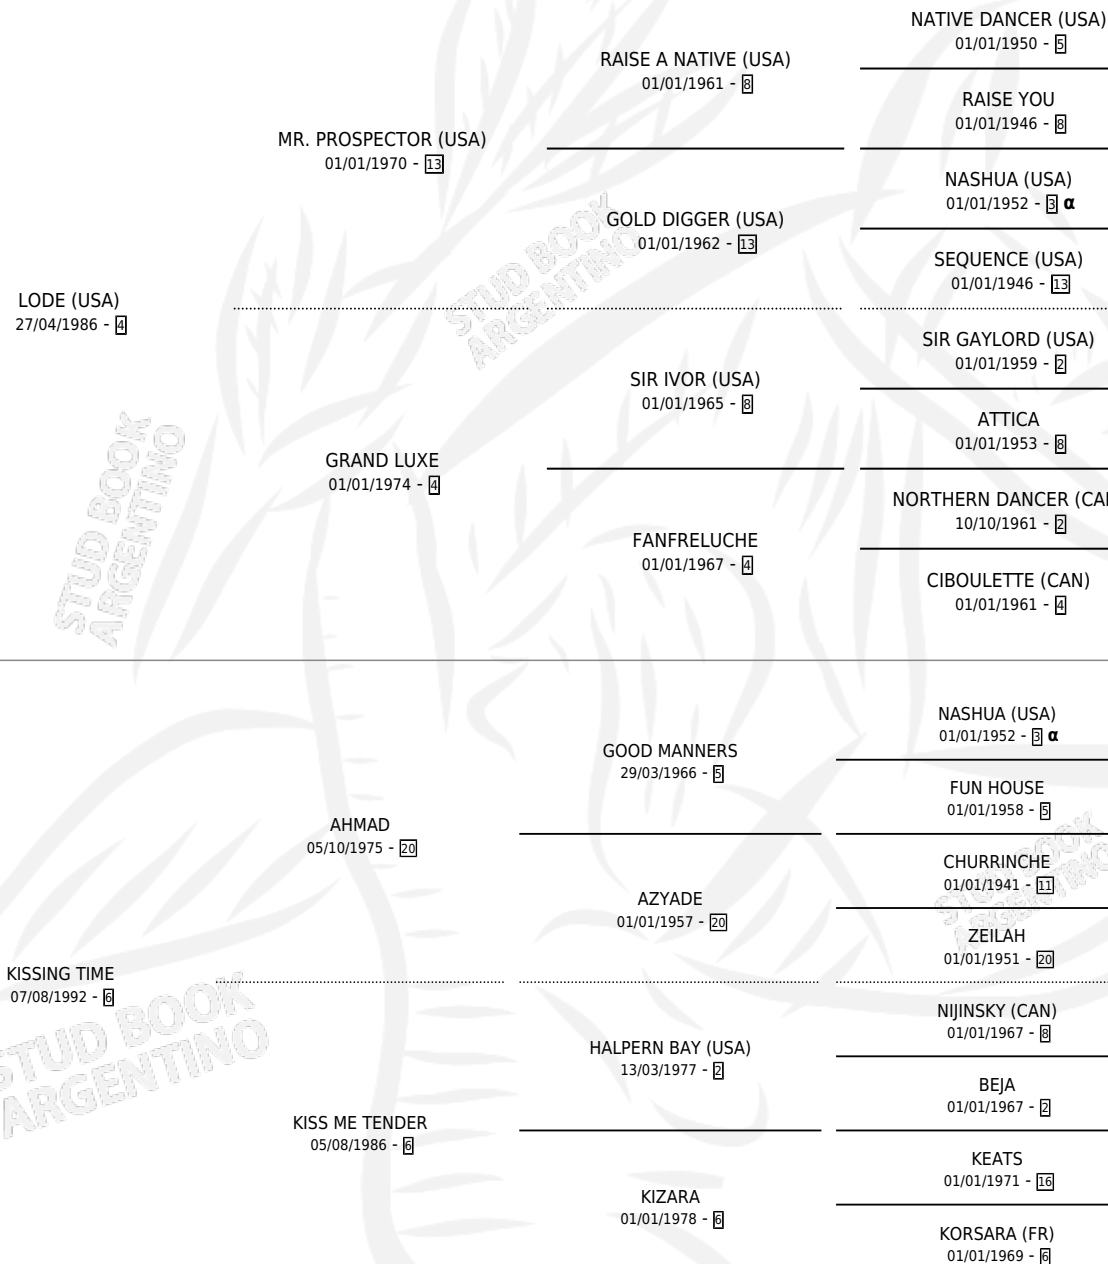

KISSING KITTY

por **LODE (USA)** y **KISSING TIME** por **AHMAD**

Argentina · Hembra · Zaino Colorado · SP · 20/10/2001
Familia 6-d · Volumen 37

ESTADO

TIPIFICACIÓN SANGUÍNEA	✓
TIPIFICACIÓN POR ADN	✓
PASAPORTE	X
IDENTIFICACIÓN POR MICROCHIP	X
REPRODUCTOR	✓

Lugar de nacimiento: Santa Maria De Araras

Criador: Santa Maria De Araras

~

HIJOS

	MACHOS	HEMBRAS
4 NACIERON	3	1
2 CORRIERON	2	0

SIN ACTUACIONES

PEDIGREE

INBREEDING : α

CAMPAÑA

Solo carreras oficiales de Argentina

POR EDAD

EDAD	CC	1°	2°	3°	4°	5°	NP	CLC	CLG	CLCG1	CLGG1	IMPORTE	GANANCIA / CC
3 AÑOS	7	1	0	1	0	2	3	0	0	0	0	\$11,500	\$1,643
4 AÑOS	2	0	0	0	0	0	2	0	0	0	0	\$0	\$0
TOTALES	9	1	0	1	0	2	5	0	0	0	0	\$11,500	\$1,278
%		11.1%	0.0%	11.1%	0.0%	22.2%	55.6%	0.0%	0.0%	0.0%	0.0%		