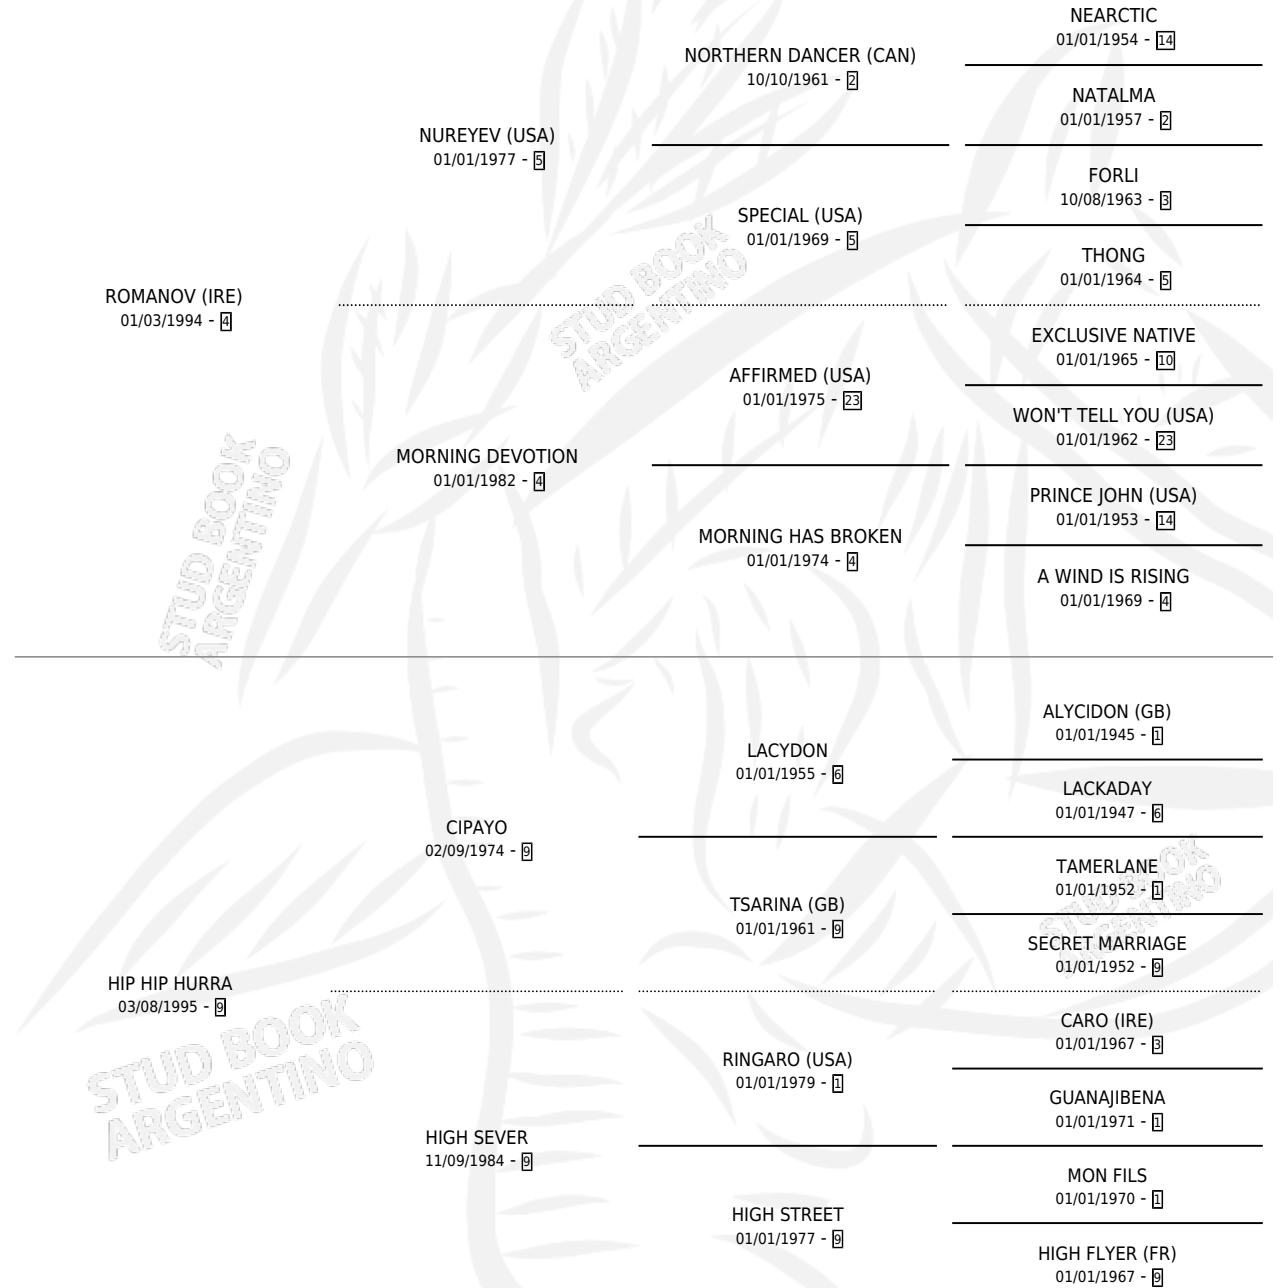

HILLTOP

por ROMANOV (IRE) y HIP HIP HURRA por CIPAYO

Argentina · Macho · Zaino Doradillo · SP · 19/10/2001
Familia 9-f · Volumen 37

ESTADO

TIPIFICACIÓN SANGUÍNEA	✓
TIPIFICACIÓN POR ADN	X
PASAPORTE	X
IDENTIFICACIÓN POR MICROCHIP	X
REPRODUCTOR	X

Lugar de nacimiento: Santa Maria De Araras

Criador: Santa Maria De Araras

PEDIGREE

CAMPAÑA

Solo carreras oficiales de Argentina

POR EDAD

EDAD	CC	1°	2°	3°	4°	5°	NP	CLC	CLG	CLCG1	CLGG1	IMPORTE	GANANCIA / CC
3 AÑOS	1	0	0	0	0	0	1	0	0	0	0	\$0	\$0
4 AÑOS	6	0	0	0	2	0	4	0	0	0	0	\$2,280	\$380
5 AÑOS	3	2	1	0	0	0	0	0	0	0	0	\$17,060	\$5,687
TOTALES	10	2	1	0	2	0	5	0	0	0	0	\$19,340	\$1,934
%		20.0%	10.0%	0.0%	20.0%	0.0%	50.0%	0.0%	0.0%	0.0%	0.0%		

Ganador de 2 carreras en San Isidro - \$19,340, a los 5 años.

POR DISTANCIA

HIPODROMO	CC	1°	2°	3°	4°	5°	NP	CLC	CLG	CLCG1	CLGG1	IMPORTE
SAN ISIDRO	9	2	1	0	2	0	4	0	0	0	0	\$19,340
1600 MTS	2	2	0	0	0	0	0	0	0	0	0	\$14,900
1400 MTS	5	0	1	0	1	0	3	0	0	0	0	\$3,300
1200 MTS	2	0	0	0	1	0	1	0	0	0	0	\$1,140
PALERMO	1	0	0	0	0	0	1	0	0	0	0	\$0
1200 MTS	1	0	0	0	0	0	1	0	0	0	0	\$0