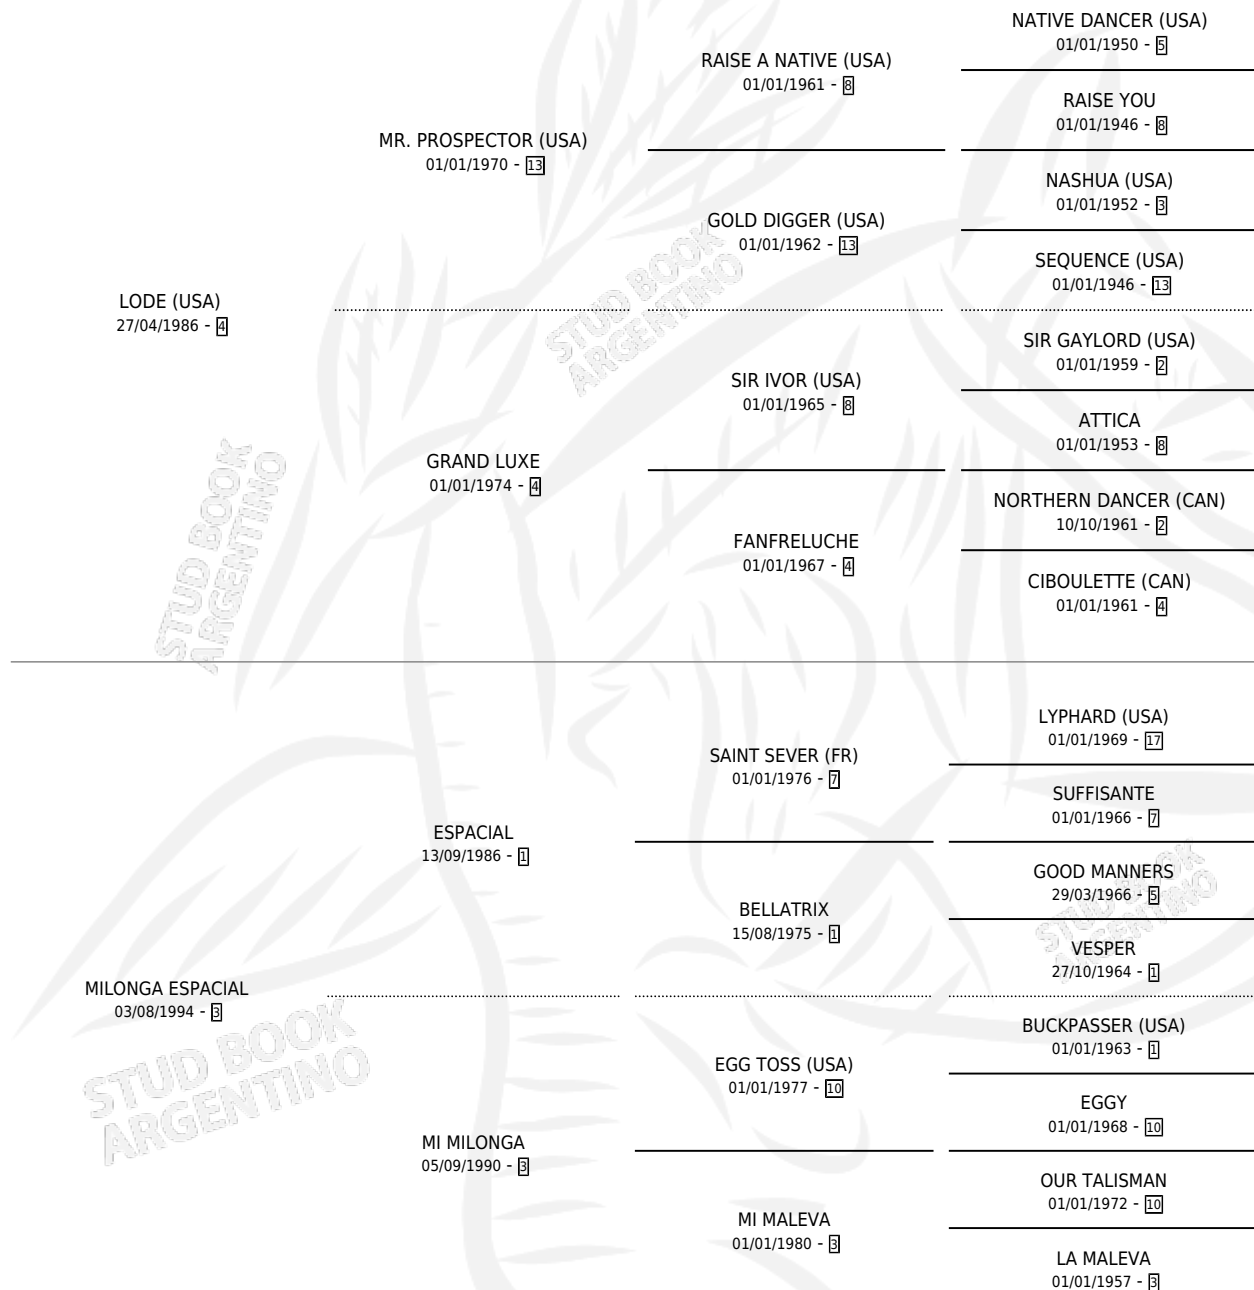

MIRAGE ESPACIAL

por **LODE (USA)** y **MILONGA ESPACIAL** por **ESPACIAL**

Argentina · Hembra · Alazan · SP · 17/10/2001
Familia 3-h · Volumen 37

ESTADO

TIPIFICACIÓN SANGUÍNEA	✓
TIPIFICACIÓN POR ADN	X
PASAPORTE	X
IDENTIFICACIÓN POR MICROCHIP	X
REPRODUCTOR	X

Lugar de nacimiento: Santa Maria De Araras
Criador: Santa Maria De Araras

PEDIGREE

CAMPAÑA

Solo carreras oficiales de Argentina

POR EDAD

EDAD	CC	1°	2°	3°	4°	5°	NP	CLC	CLG	CLCG1	CLGG1	IMPORTE	GANANCIA / CC
2 AÑOS	2	0	0	0	1	1	0	0	0	0	0	\$1,190	\$595
3 AÑOS	3	1	0	0	0	2	0	0	0	0	0	\$10,420	\$3,473
TOTALES	5	1	0	0	1	3	0	0	0	0	0	\$11,610	\$2,322
%		20.0%	0.0%	0.0%	20.0%	60.0%	0.0%	0.0%	0.0%	0.0%	0.0%		