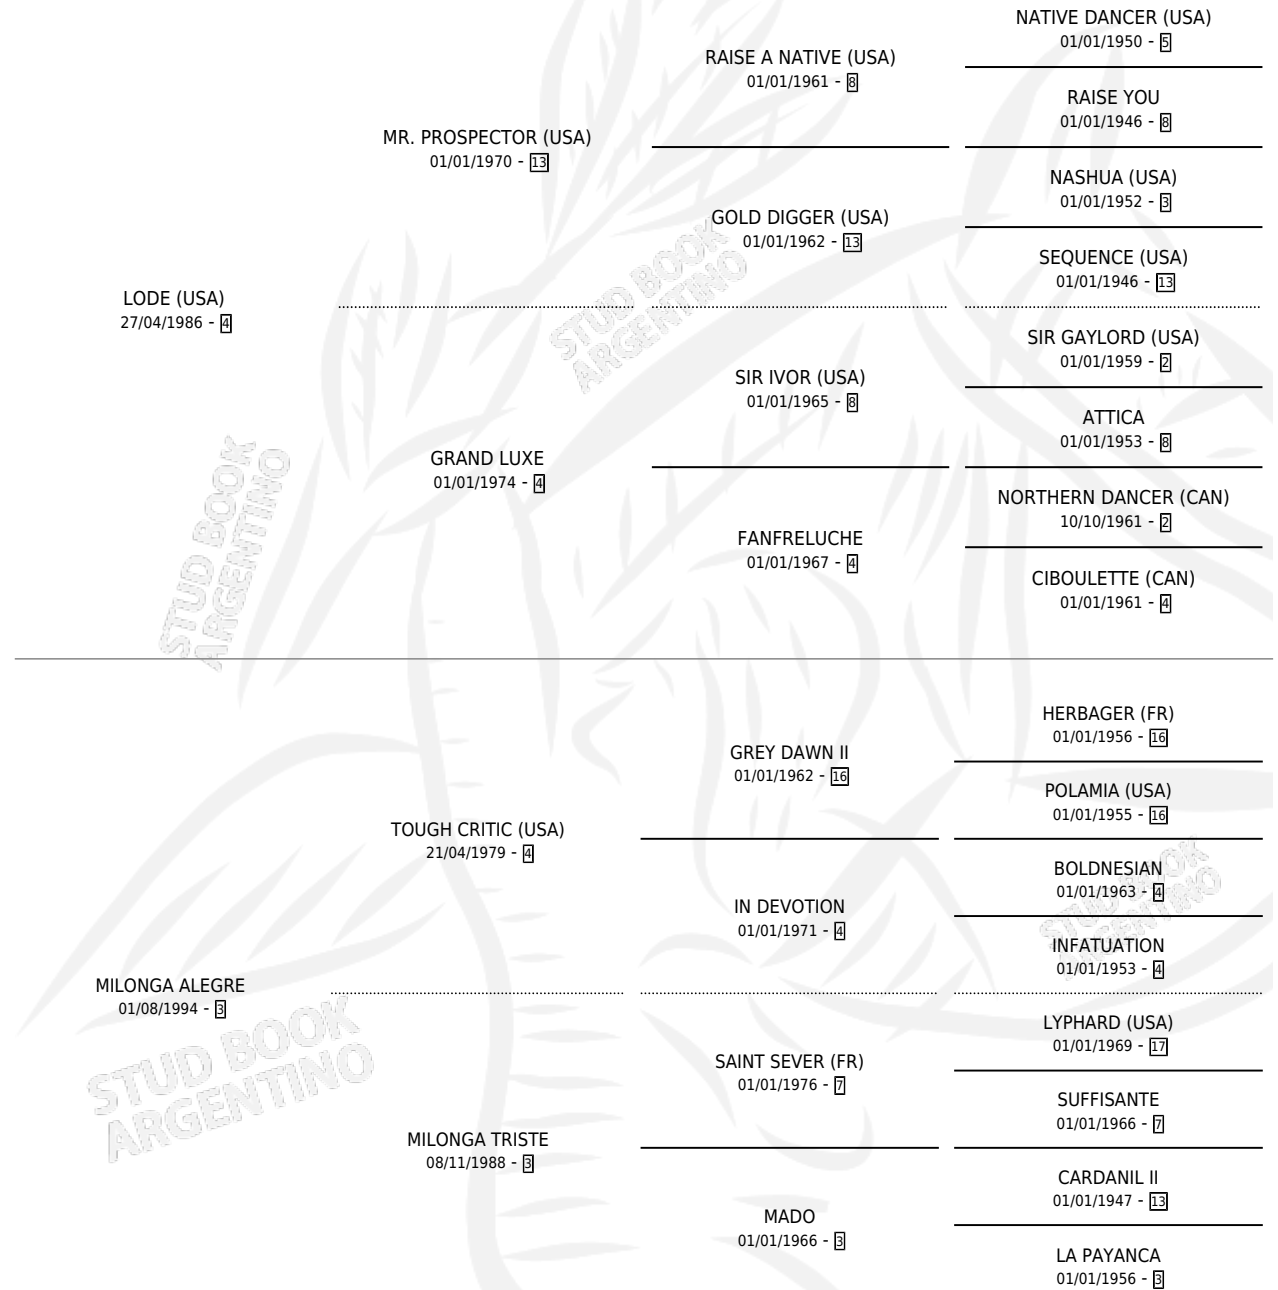

MILLE FOLIES

por **LODE (USA)** y **MILONGA ALEGRE** por **TOUGH CRITIC (USA)**

Argentina · Hembra · Alazan · SP · 12/10/2001
Familia 3-h · Volumen 37

ESTADO

| | |
|------------------------------|---|
| TIPIFICACIÓN SANGUÍNEA | ✓ |
| TIPIFICACIÓN POR ADN | X |
| PASAPORTE | X |
| IDENTIFICACIÓN POR MICROCHIP | X |
| REPRODUCTOR | X |

Lugar de nacimiento: Santa María De Araras
Criador: Santa María De Araras

PEDIGREE

EXPORTACIÓN / IMPORTACIÓN

| FECHA | MOVIMIENTO | PAÍS |
|------------|------------|--------|
| 22/09/2003 | EXPORTADO | BRASIL |