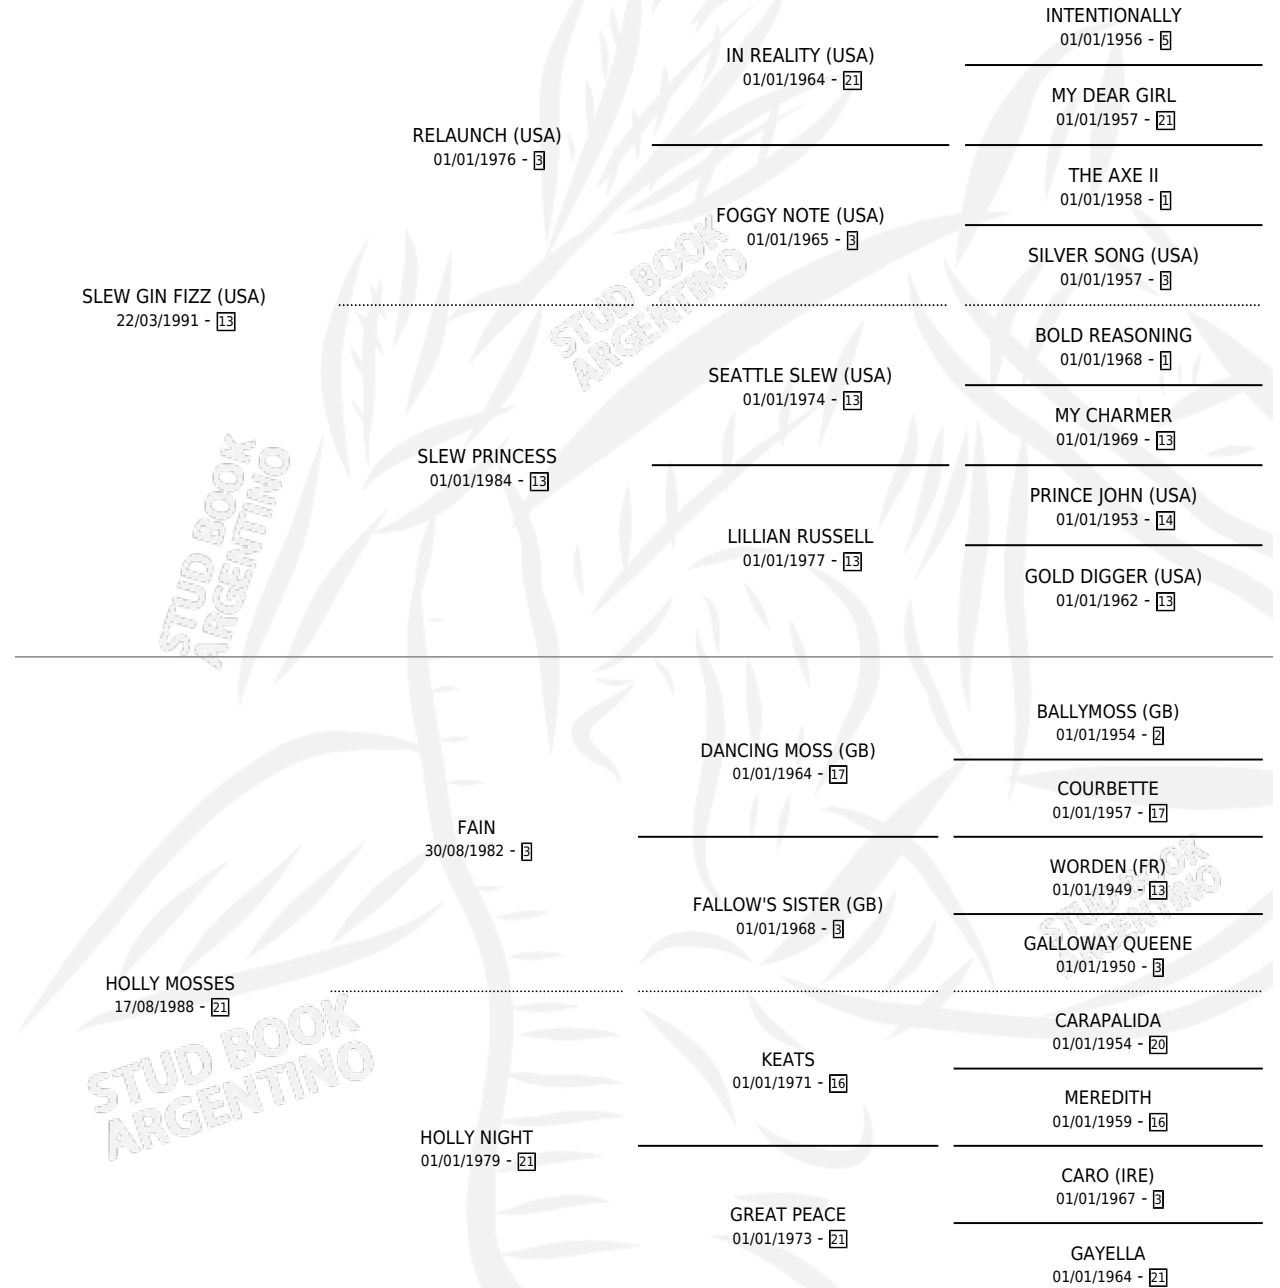

HOLLY SLEW

por SLEW GIN FIZZ (USA) y HOLLY MOSSES por FAIN

Argentina · Macho · Zaino Doradillo · SP · 17/10/2001
Familia 21-a · Volumen 37

ESTADO

TIPIFICACIÓN SANGUÍNEA	✓
TIPIFICACIÓN POR ADN	X
PASAPORTE	X
IDENTIFICACIÓN POR MICROCHIP	X
REPRODUCTOR	X

Lugar de nacimiento: San Ignacio De Loyola

Criador: San Ignacio De Loyola

PEDIGREE

CAMPAÑA

Solo carreras oficiales de Argentina

POR EDAD

EDAD	CC	1°	2°	3°	4°	5°	NP	CLC	CLG	CLCG1	CLGG1	IMPORTE	GANANCIA / CC
3 AÑOS	4	1	1	0	0	1	1	0	0	0	0	\$12,925	\$3,231
4 AÑOS	5	1	0	0	0	0	4	1	0	0	0	\$15,100	\$3,020
5 AÑOS	4	0	0	2	0	1	1	0	0	0	0	\$5,425	\$1,356
6 AÑOS	1	0	0	0	0	0	1	0	0	0	0	\$0	\$0
9 AÑOS	1	0	0	0	0	0	1	0	0	0	0	\$0	\$0
TOTALES	15	2	1	2	0	2	8	1	0	0	0	\$33,450	\$2,230
%		13.3%	6.7%	13.3%	0.0%	13.3%	53.3%	6.7%	0.0%	0.0%	0.0%		

Ganador de 2 carreras en San Isidro y Palermo - \$33,450, a los 3 y 4 años.

POR DISTANCIA

HIPODROMO	CC	1°	2°	3°	4°	5°	NP	CLC	CLG	CLCG1	CLGG1	IMPORTE
LA PLATA	1	0	0	0	0	0	1	0	0	0	0	\$0
1200 MTS	1	0	0	0	0	0	1	0	0	0	0	\$0
PALERMO	10	1	1	2	0	2	4	0	0	0	0	\$23,450
1200 MTS	4	0	0	1	0	1	2	0	0	0	0	\$3,325
1000 MTS	1	0	0	1	0	0	0	0	0	0	0	\$2,100
1600 MTS	3	0	1	0	0	1	1	0	0	0	0	\$2,925
1400 MTS	2	1	0	0	0	0	1	0	0	0	0	\$15,100
SAN ISIDRO	4	1	0	0	0	0	3	0	0	0	0	\$10,000
1200 MTS	1	0	0	0	0	0	1	0	0	0	0	\$0
1400 MTS	2	1	0	0	0	0	1	0	0	0	0	\$10,000
1600 MTS	1	0	0	0	0	0	1	0	0	0	0	\$0