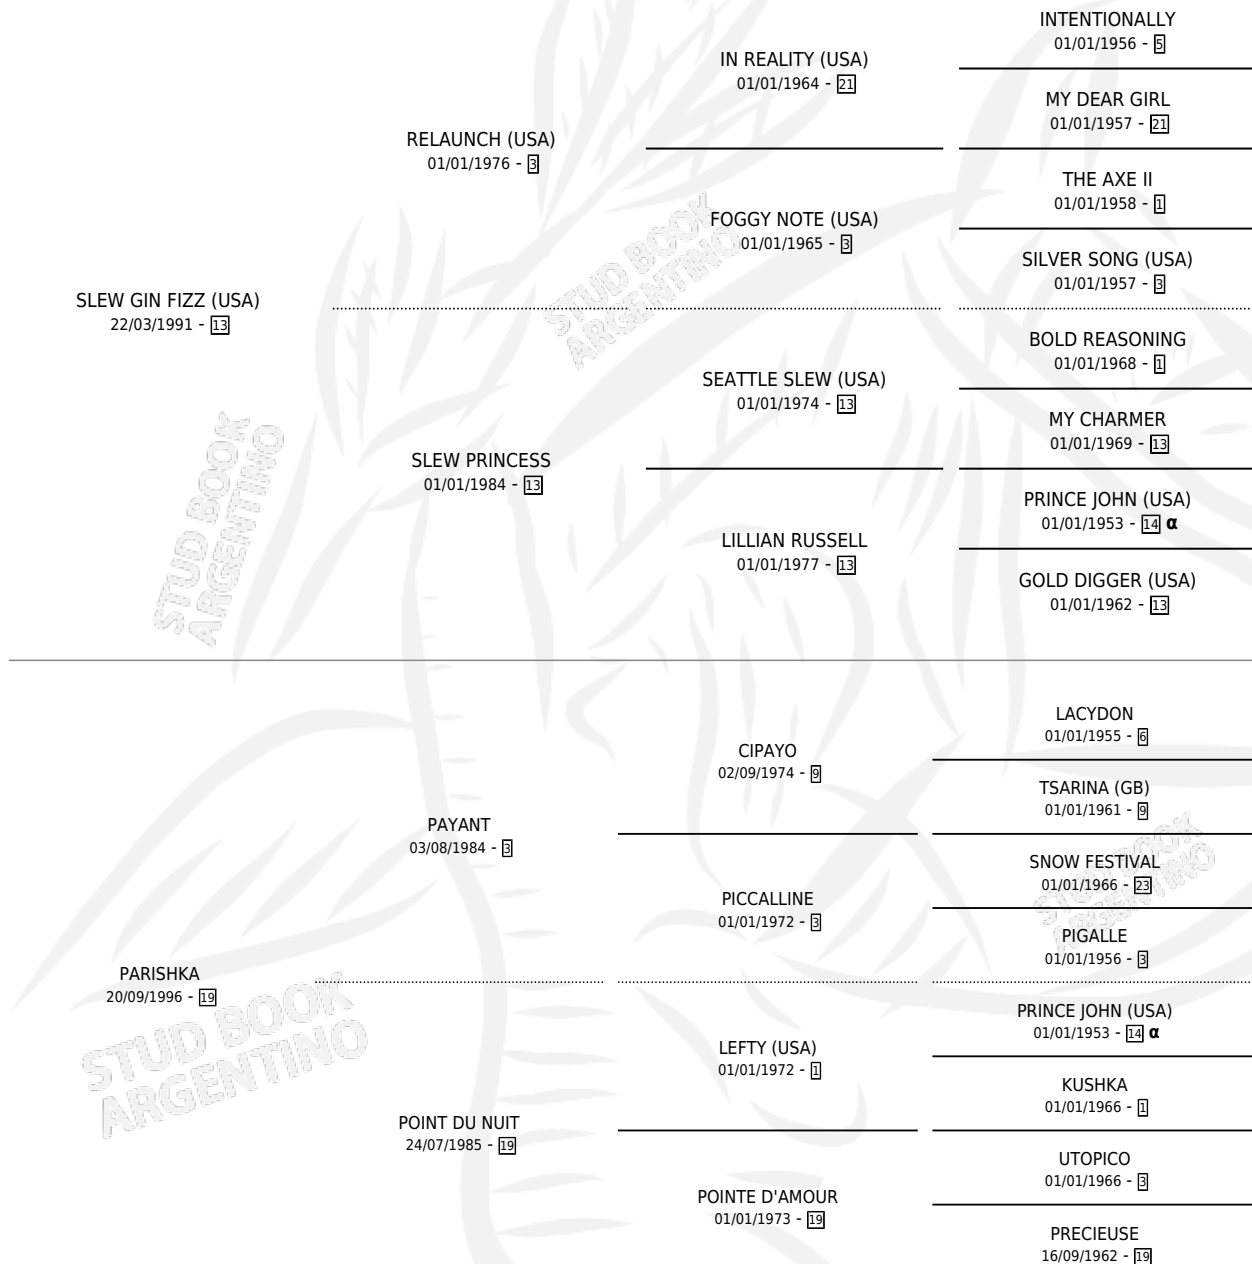

PERLA

PEDIGREE

por **SLEW GIN FIZZ (USA)** y **PARISHKA** por **PAYANT**

Argentina · Hembra · Tordillo · SP · 17/10/2001
Familia 19-c · Volumen 37

ESTADO

TIPIFICACIÓN SANGUÍNEA	✓
TIPIFICACIÓN POR ADN	✓
PASAPORTE	X
IDENTIFICACIÓN POR MICROCHIP	X
REPRODUCTOR	✓

Lugar de nacimiento: La Magdalena

Criador: Sin dato

~

HIJOS

	MACHOS	HEMBRAS
6 NACIERON	2	4
5 CORRIERON	2	3
1 GANARON	0	1
0 GANADORES CL	0 GANADORES GR	0 GANADORES G1

INBREEDING : α

CAMPAÑA

Solo carreras oficiales de Argentina