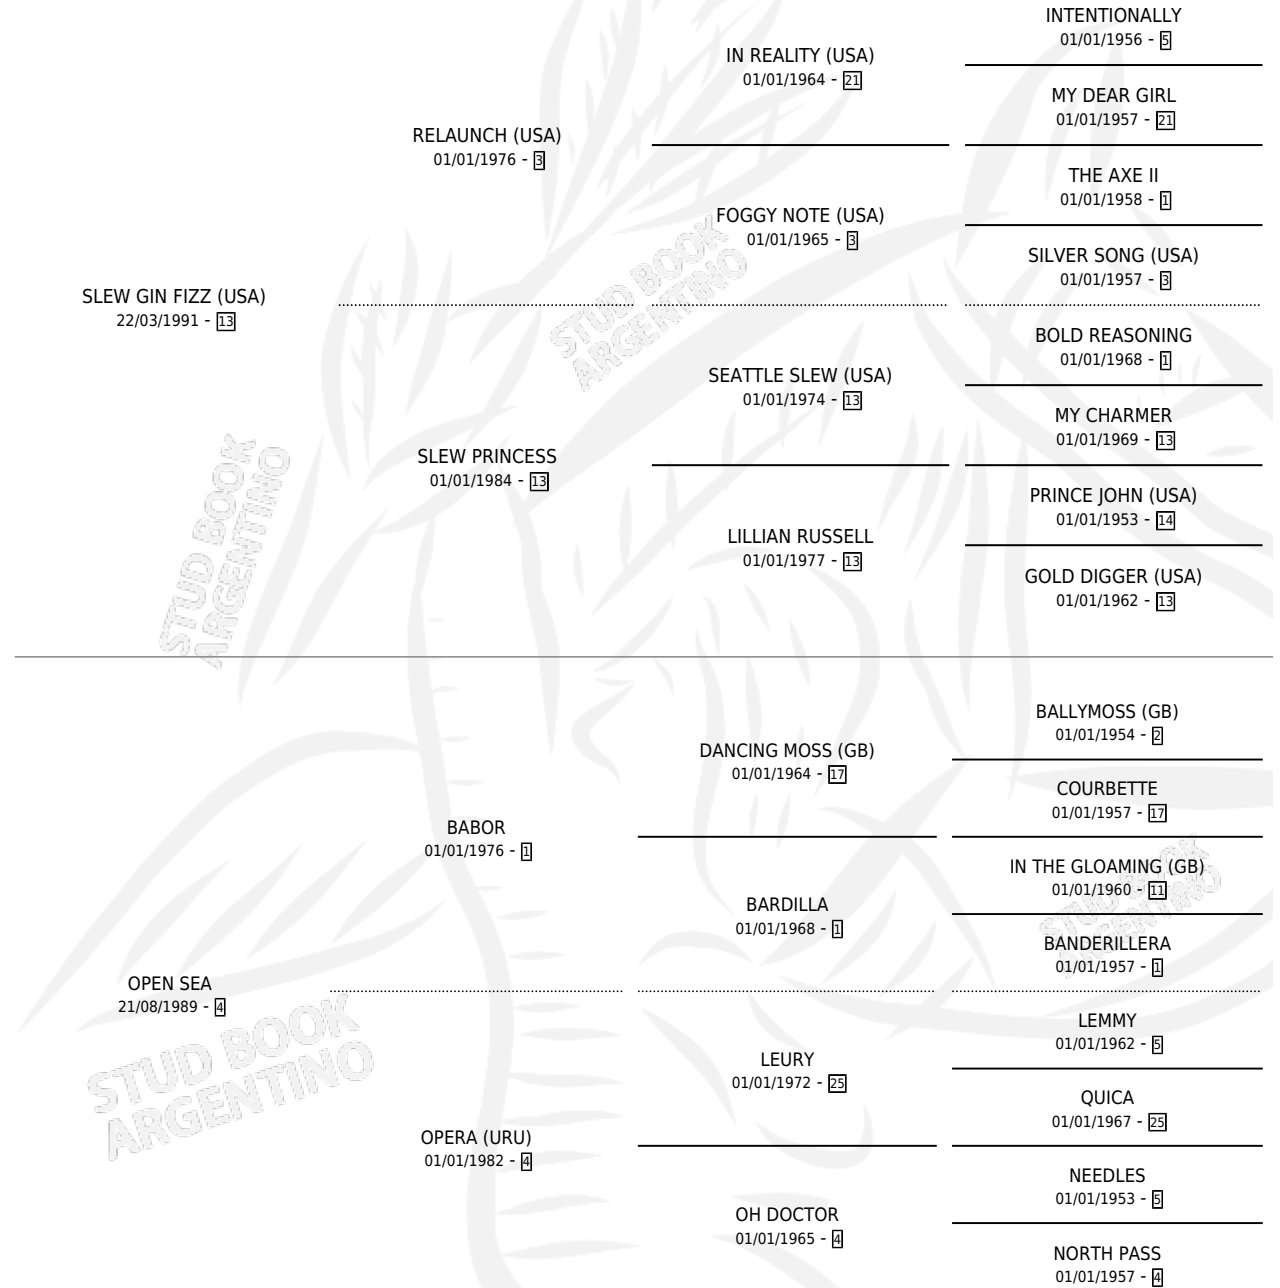

LIBERADA GIN

por **SLEW GIN FIZZ (USA)** y **OPEN SEA** por **BABOR**

Argentina · Hembra · Tordillo · SP · 13/10/2001
Familia 4-m · Volumen 37

ESTADO

TIPIFICACIÓN SANGUÍNEA	✓
TIPIFICACIÓN POR ADN	✓
PASAPORTE	X
IDENTIFICACIÓN POR MICROCHIP	X
REPRODUCTOR	✓

Lugar de nacimiento: La Magdalena

Criador: Sin dato

~

HIJOS

	MACHOS	HEMBRAS
3 NACIERON	0	3
1 CORRIERON	0	1

SIN ACTUACIONES

PEDIGREE

CAMPAÑA

Solo carreras oficiales de Argentina

POR EDAD

EDAD	CC	1°	2°	3°	4°	5°	NP	CLC	CLG	CLCG1	CLGG1	IMPORTE	GANANCIA / CC
3 AÑOS	3	0	0	0	0	1	2	0	0	0	0	\$0	\$0
4 AÑOS	2	0	0	0	0	0	2	0	0	0	0	\$100	\$50
TOTALES	5	0	0	0	0	1	4	0	0	0	0	\$100	\$20
%		0.0%	0.0%	0.0%	0.0%	20.0%	80.0%	0.0%	0.0%	0.0%	0.0%		