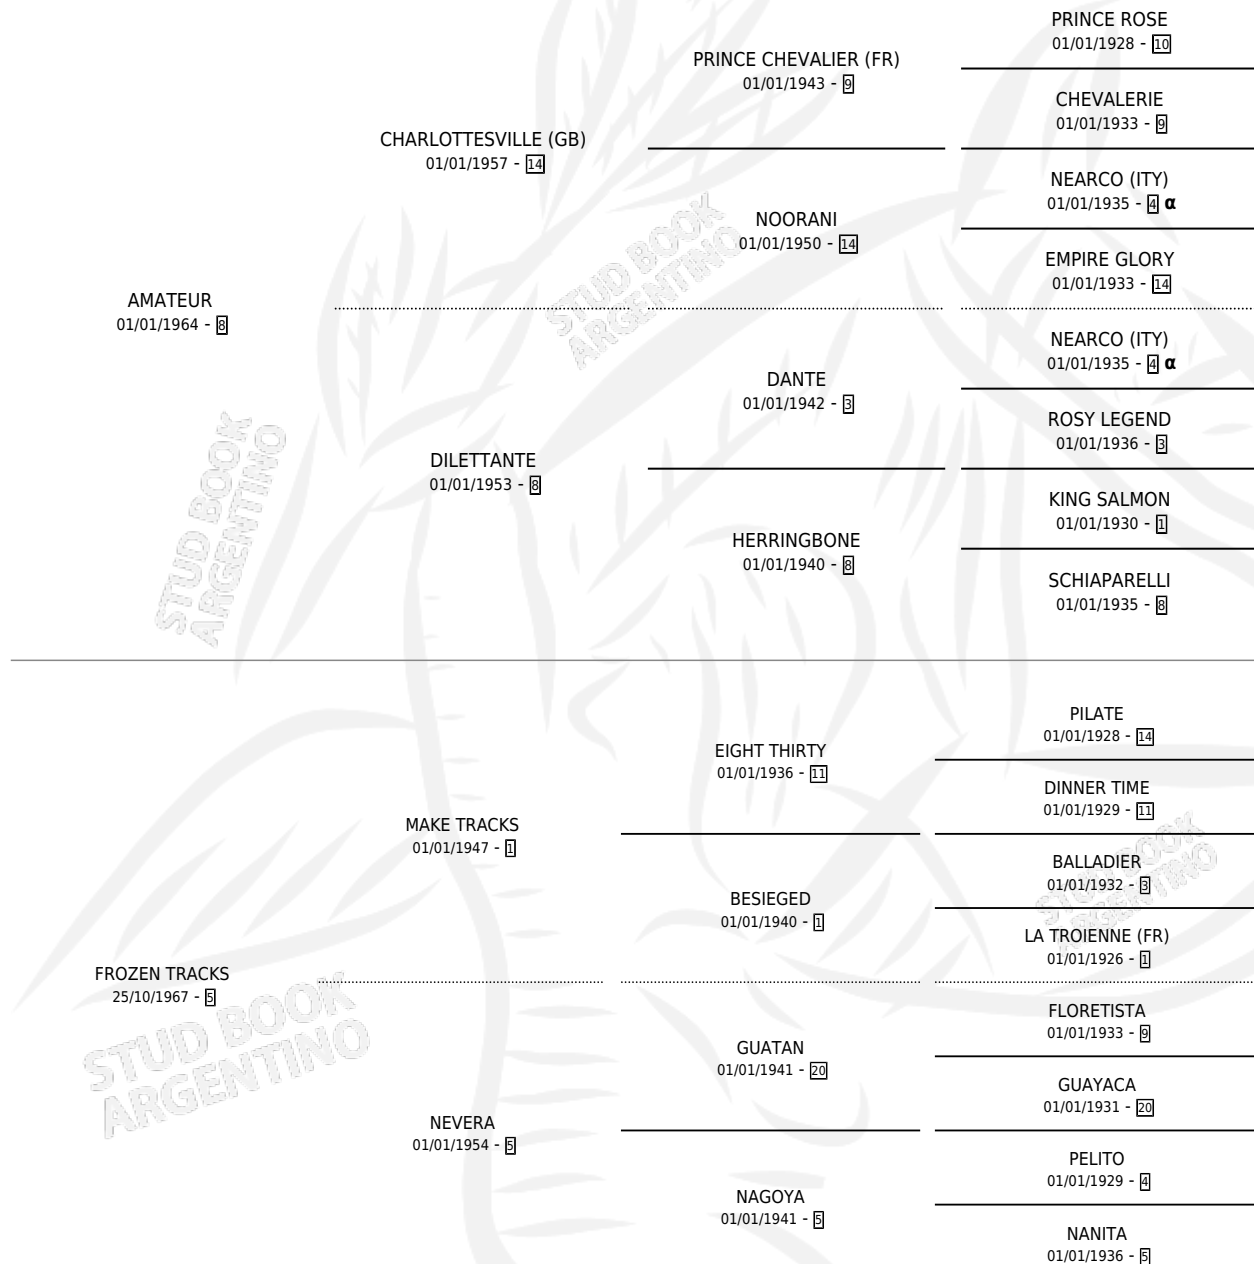

FRONTINA

PEDIGREE

por **AMATEUR** y **FROZEN TRACKS** por **MAKE TRACKS**

Argentina · Hembra · Alazan Tostado · SP · 08/08/1974
Familia 5-e · Volumen 28

ESTADO

TIPIFICACIÓN SANGUÍNEA	✓
TIPIFICACIÓN POR ADN	X
PASAPORTE	X
IDENTIFICACIÓN POR MICROCHIP	X
REPRODUCTOR	✓

Lugar de nacimiento: Campo particular

Criador: Sin dato

~

HIJOS

	MACHOS	HEMBRAS
14 NACIERON	2	12
11 CORRIERON	2	9
6 GANARON	1	5

0
GANADORES **CL**

0
GANADORES **GR**

0
GANADORES **G1**

INBREEDING : α

S

cimientos 9 / Efectividad 75.00%

PADRILLO	PRODUCTO	CRIADOR	1ER SERVICIO	ÚLTIMO SERVICIO
SISMOGRAFO	Ø		24/11/1994	26/11/1994
FRONTINA BEAUTIFUL BOY	EN FRONTA (H ZD, 25/10/1994)	SIN DATO	23/08/1993	12/11/1993
Datos oficiales del Stud Book Argentino BEAUTIFUL BOY	EN FRONTE (M Z, 15/08/1993)	SIN DATO	29/08/1992	02/09/1992
Documentado generado el 26/04/2026 EL AZAR	Ø		02/10/1991	27/11/1991
studbook.org.ar DANCING ROBE (GB)	Ø		20/11/1990	22/11/1990
DANCING ROBE (GB)	DOÑA FRONTA (H AT, 20/10/1990)	SIN DATO	16/10/1989	20/10/1989
DANCING ROBE (GB)	DOÑA FRONTINA (H A, 08/10/1989)	SIN DATO	30/10/1988	31/10/1988
KALJERRY	KALTINA (H T, 21/10/1988) •MURIÓ EL 15/10/2001•	SIN DATO	29/10/1987	18/11/1987
KALJERRY	KALOTINA (H A, 15/10/1987)	SIN DATO	09/09/1986	13/11/1986
KALJERRY	KALFRONTI (H T, 16/08/1986)	FIRMAMENTO	11/09/1985	11/09/1985
KALJERRY	KALFROST (H ZD, 28/08/1985) •MURIÓ EL 26/02/2004•	FIRMAMENTO		
CAUSERIE (USA)	CAUTINA (H Z, 20/08/1984) •MURIÓ EL 18/01/1994•	BARREIRO ALICIA NORMA		