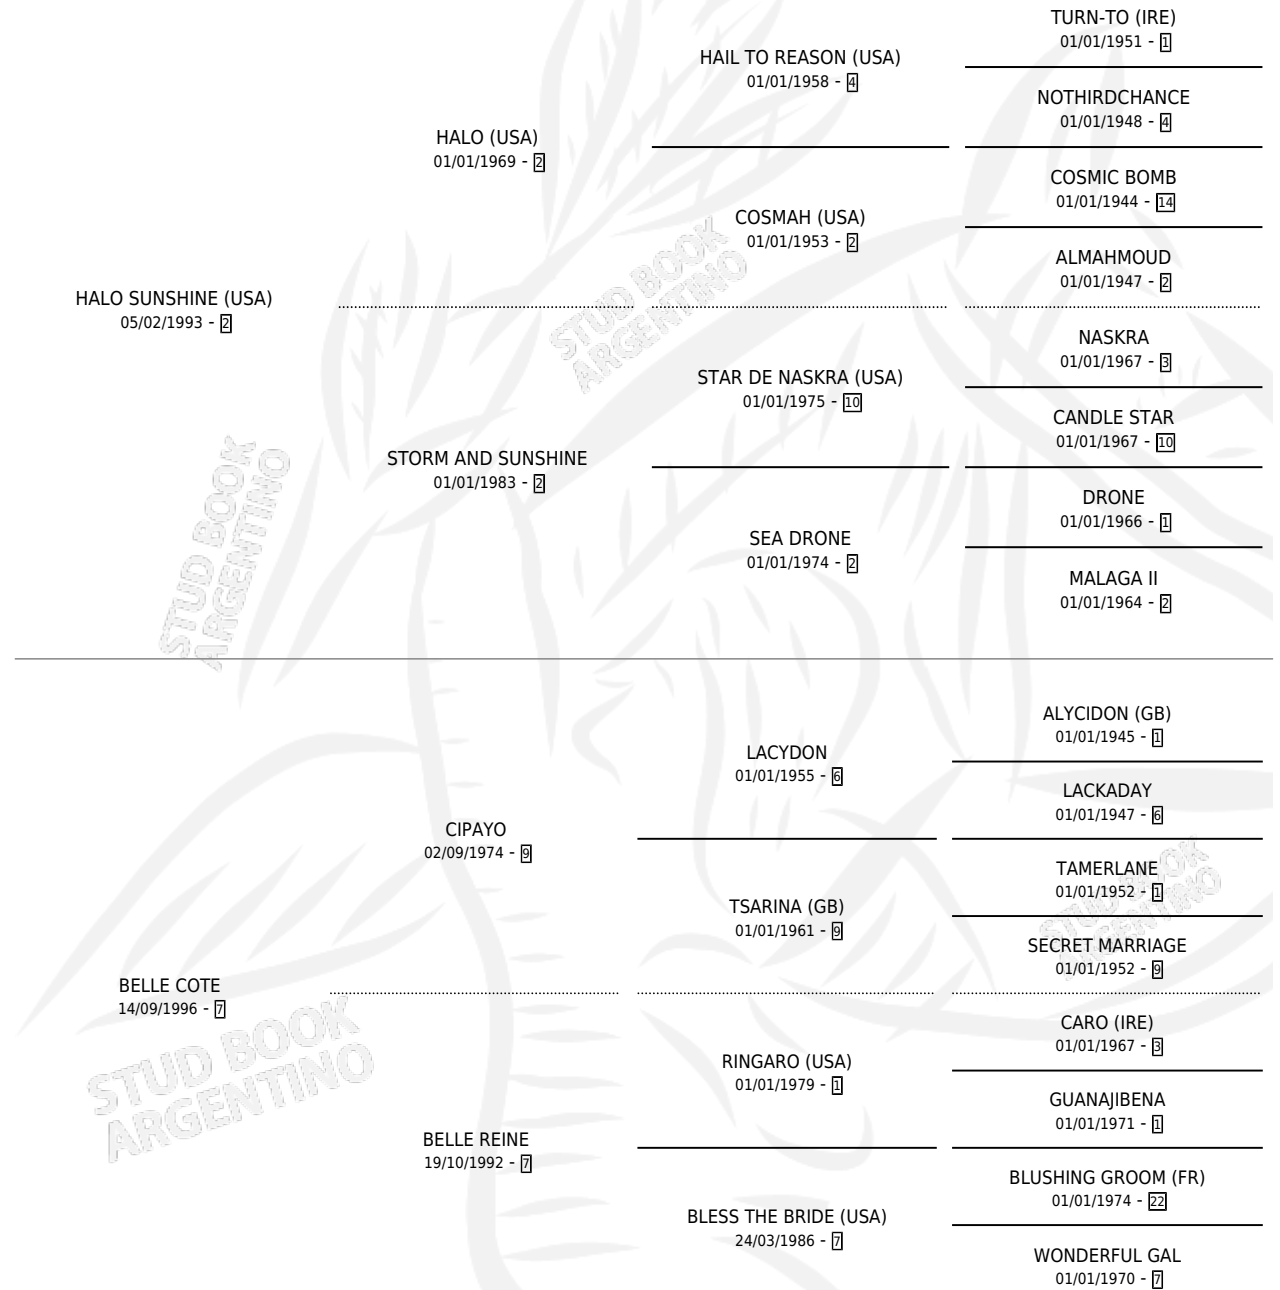

ANGEL BELL

por HALO SUNSHINE (USA) y BELLE COTE por CIPAYO

Argentina · Macho · Tordillo · SP · 05/10/2001
Familia 7-a · Volumen 37

ESTADO

TIPIFICACIÓN SANGUÍNEA	✓
TIPIFICACIÓN POR ADN	X
PASAPORTE	X
IDENTIFICACIÓN POR MICROCHIP	X
REPRODUCTOR	X

Lugar de nacimiento: La Magdalena

Criador: Sin dato

PEDIGREE

ANGEL BELL

Datos oficiales del Stud Book Argentino

Documento generado el 07/05/2026

studbook.org.ar