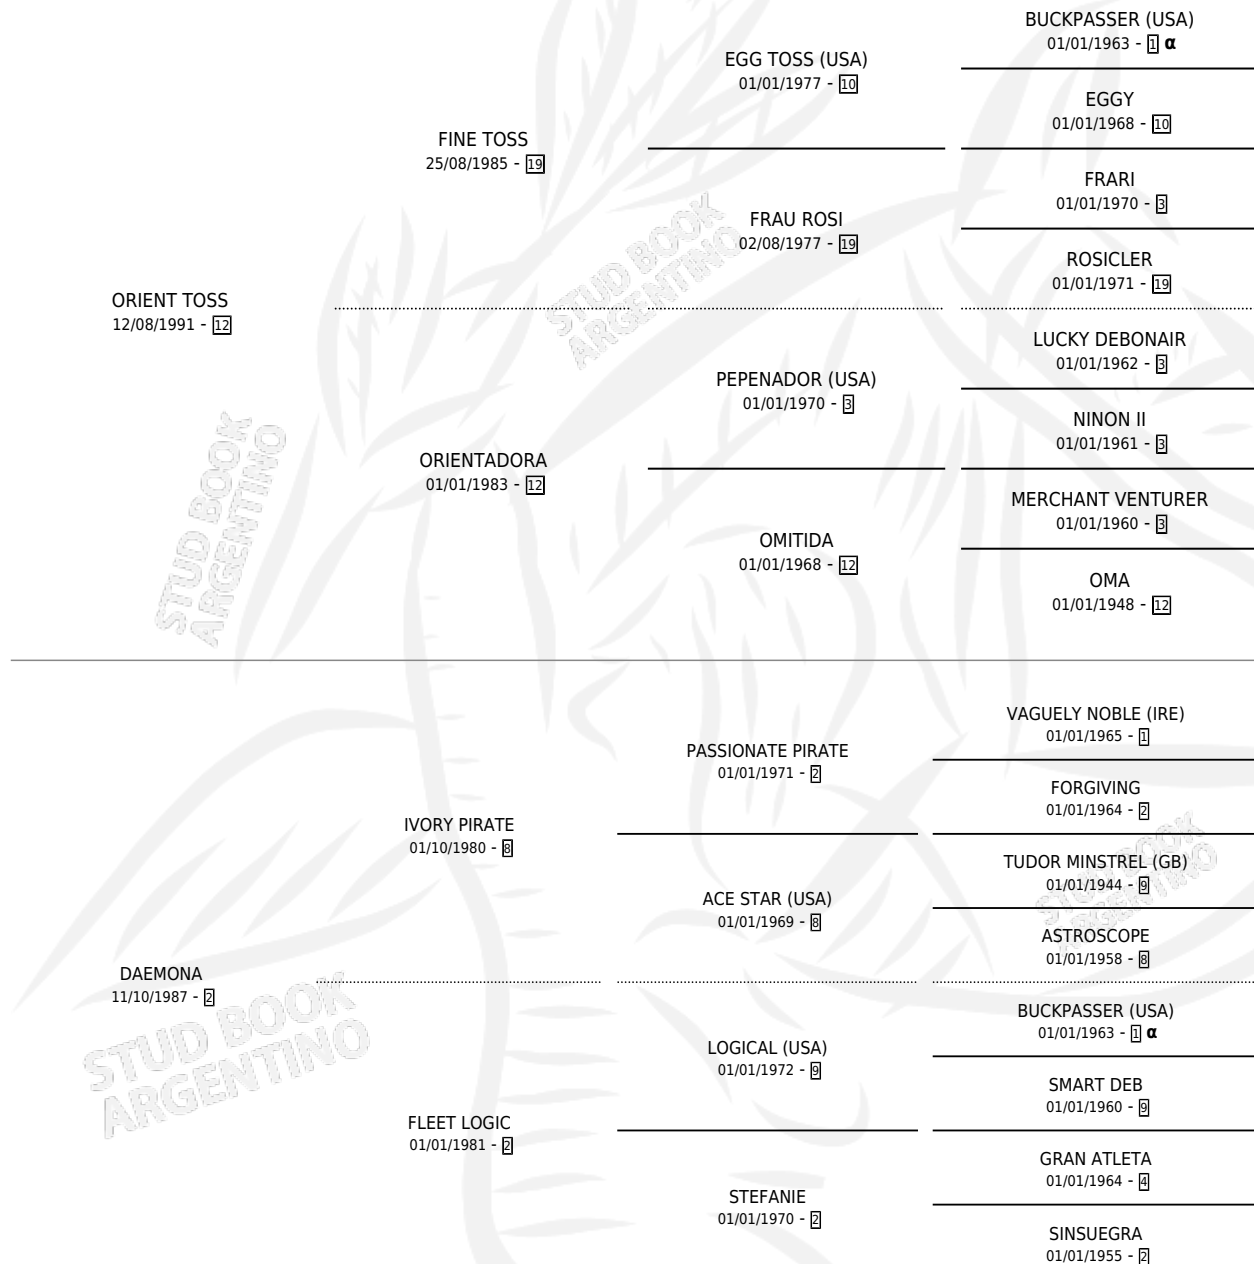

SEÑAL DE AMOR

por **ORIENT TOSS** y **DAEMONA** por **IVORY PIRATE**

Argentina · Hembra · Zaino · SP · 30/10/2001
Familia 2-j · Volumen 37

ESTADO

TIPIFICACIÓN SANGUÍNEA	✓
TIPIFICACIÓN POR ADN	✓
PASAPORTE	X
IDENTIFICACIÓN POR MICROCHIP	X
REPRODUCTOR	✓

Lugar de nacimiento: La Magdalena

Criador: Sin dato

~

HIJOS

	MACHOS	HEMBRAS
7 NACIERON	3	4
4 CORRIERON	3	1
3 GANARON	2	1
0 GANADORES CL	0 GANADORES GR	0 GANADORES G1

PEDIGREE

INBREEDING : α

S

mientos 7 / Efectividad 87.50%

PADRILLO	PRODUCTO	CRIADOR	1ER SERVICIO	ÚLTIMO SERVICIO
DON INCAUTO	SEÑOR ENAMORADO (M T, 12/08/2015)	VADARKBLAR	02/09/2014	02/09/2014
DON INCAUTO	SEÑORA ENAMORADA (H T, 05/08/2014)	VADARKBLAR	25/08/2013	25/08/2013
DON INCAUTO			30/09/2012	07/11/2012
DON INCAUTO	SEÑORA AMOROSA (H Z, 20/09/2012)	VADARKBLAR	09/10/2011	13/10/2011
DON INCAUTO	SEÑOR AMOROSO (M T, 13/07/2011)	VADARKBLAR	06/08/2010	11/08/2010
DON INCAUTO	SEÑOR CUPIDO (M Z, 24/09/2009)	VADARKBLAR	27/09/2008	16/10/2008
CHULLO	SEÑAL DE CHULA (H ZD, 07/09/2008)	VADARKBLAR	07/09/2007	07/09/2007
CHULLO	CHULLA ENAMORADA (H A, 15/08/2007)	SIN DATO	23/08/2006	23/08/2006