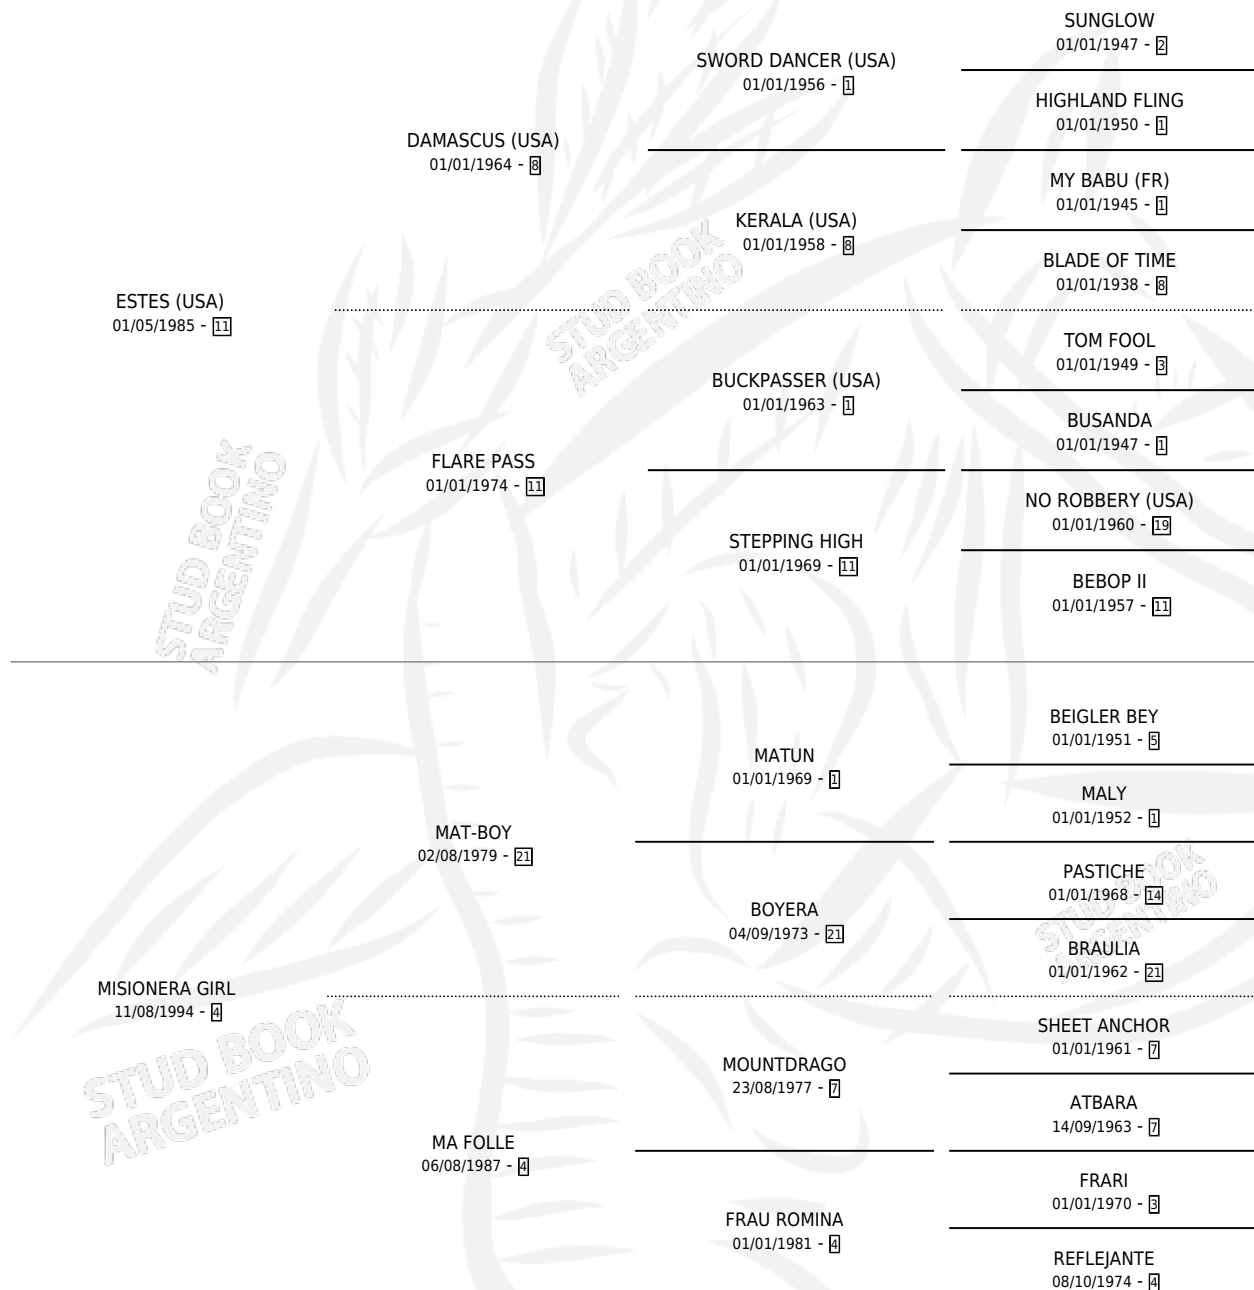

BLACK EAST

por ESTES (USA) y MISIONERA GIRL por MAT-BOY

Argentina · Macho · Zaino · SP · 07/10/2001
Familia 4-k · Volumen 37

ESTADO

TIPIFICACIÓN SANGUÍNEA	X
TIPIFICACIÓN POR ADN	X
PASAPORTE	X
IDENTIFICACIÓN POR MICROCHIP	X
REPRODUCTOR	X

Lugar de nacimiento: Campo particular

Criador: Sin dato

PEDIGREE

BLACK EAST

Datos oficiales del Stud Book Argentino

Documento generado el 11/06/2026

studbook.org.ar