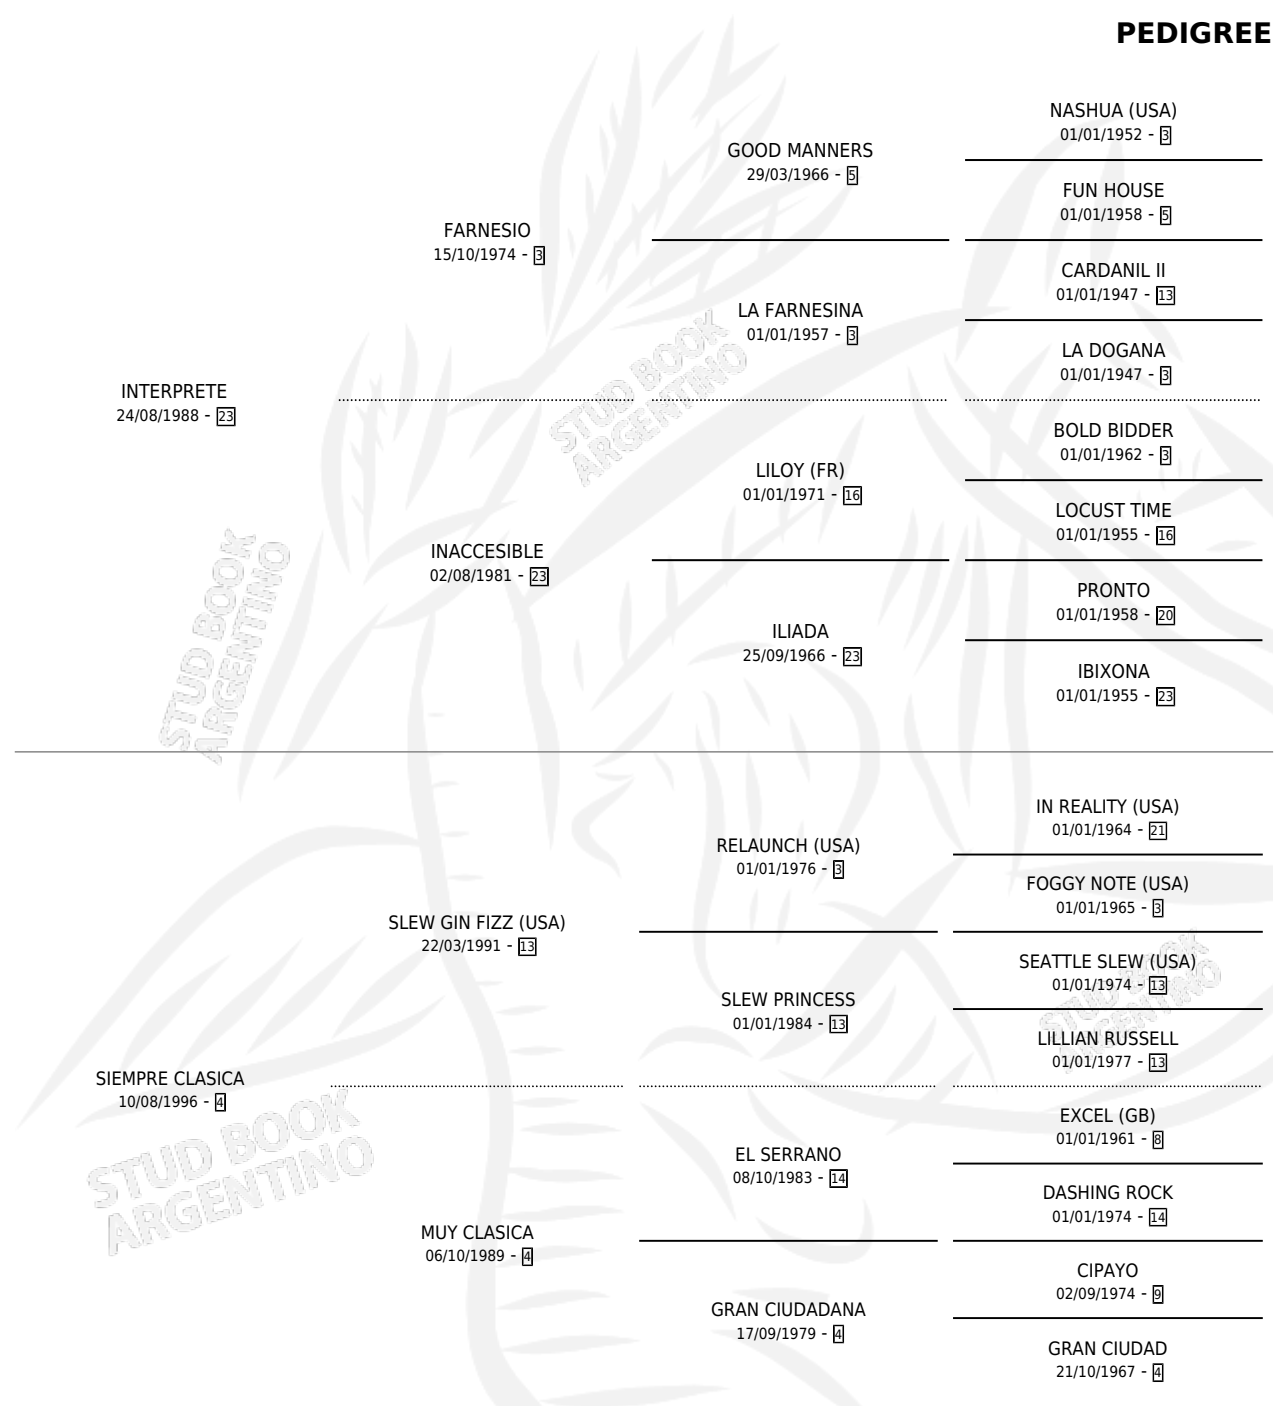

INTERGIN

por INTERPRETE y SIEMPRE CLASICA por SLEW GIN FIZZ (USA)

Argentina · Macho · Zaino · SP · 25/09/2001
Familia 4-d · Volumen 37

ESTADO

TIPIFICACIÓN SANGUÍNEA	✓
TIPIFICACIÓN POR ADN	✓
PASAPORTE	X
IDENTIFICACIÓN POR MICROCHIP	X
REPRODUCTOR	✓

Lugar de nacimiento: Hba Haras Buenos Aires N
Criador: Rodeo Chico

~

HIJOS

	MACHOS	HEMBRAS
1 NACIERON	1	0
SIN ACTUACIONES		

PEDIGREE

CAMPAÑA

Solo carreras oficiales de Argentina

POR EDAD